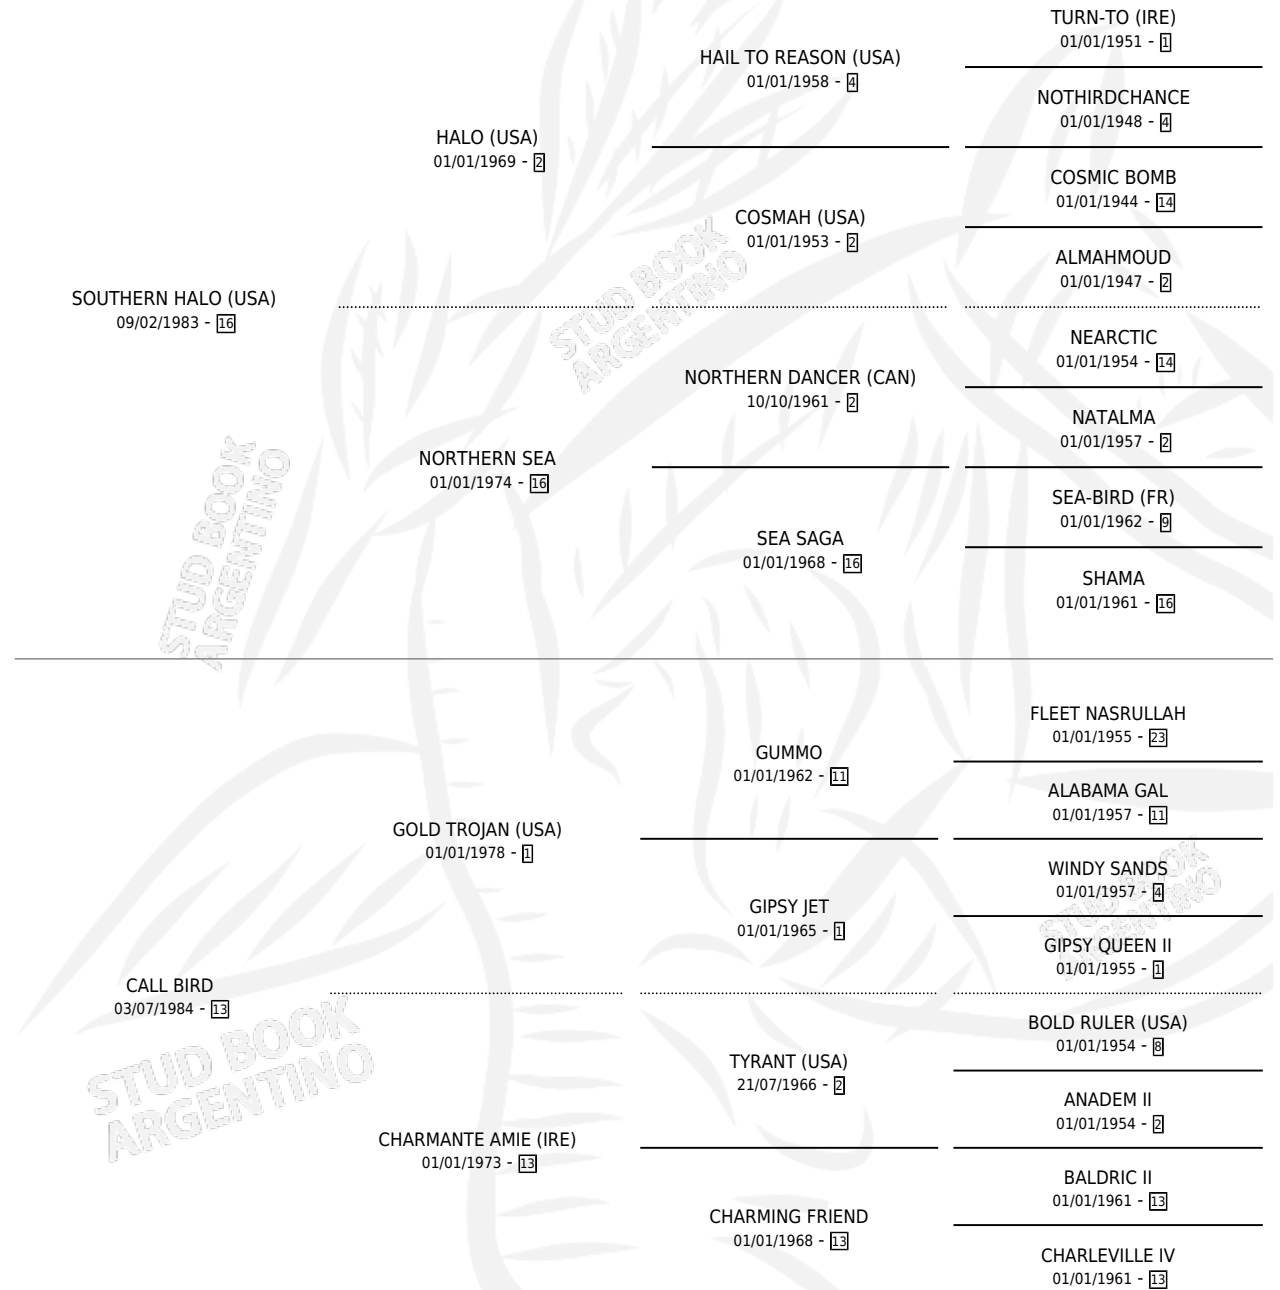

HALO BIRD

por SOUTHERN HALO (USA) y CALL BIRD por GOLD TROJAN (USA)

Argentina · Macho · Alazan Tostado · SP · 12/08/1991
Familia 13 · Volumen 34

ESTADO

TIPIFICACIÓN SANGUÍNEA	✓
TIPIFICACIÓN POR ADN	X
PASAPORTE	X
IDENTIFICACIÓN POR MICROCHIP	X
REPRODUCTOR	X

Lugar de nacimiento:

Criador: Sin dato

PEDIGREE

EXPORTACIÓN / IMPORTACIÓN

FECHA	MOVIMIENTO	PAÍS
01/11/1995	EXPORTADO	ESTADOS UNIDOS

~

CAMPAÑA

Solo carreras oficiales de Argentina