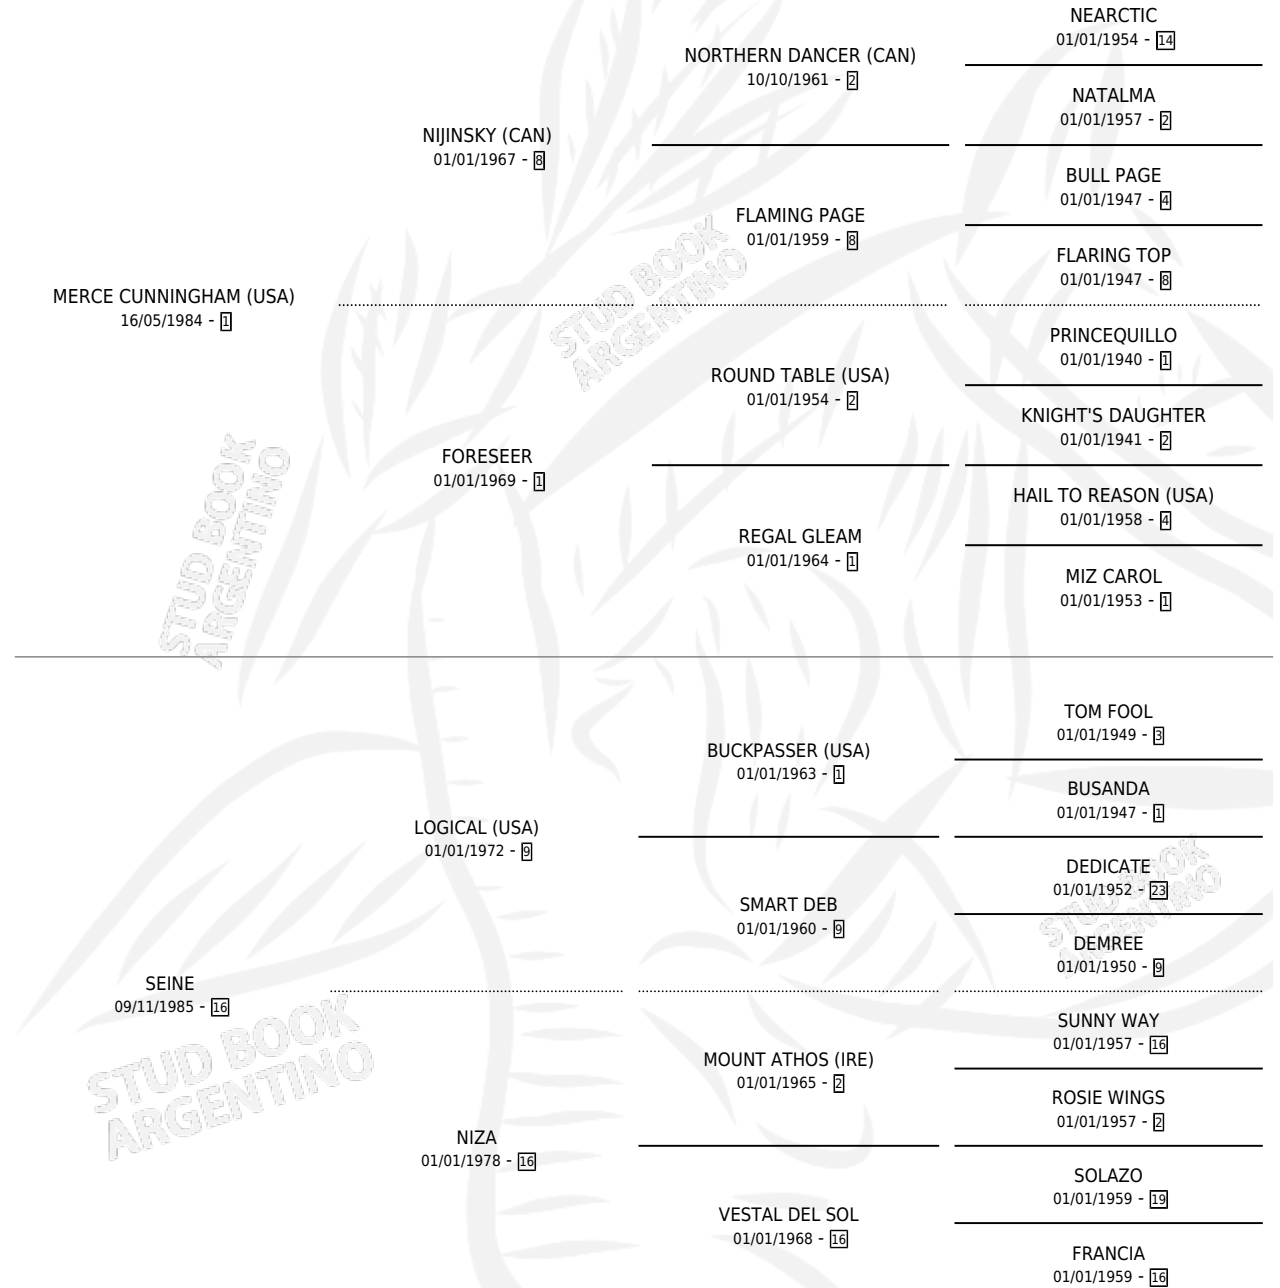

MAGIC SEI

por **MERCE CUNNINGHAM (USA)** y **SEINE** por **LOGICAL (USA)**

Argentina · Macho · Zaino Colorado · SP · 13/08/1991
Familia 16-e · Volumen 34

ESTADO

TIPIFICACIÓN SANGUÍNEA	✓
TIPIFICACIÓN POR ADN	X
PASAPORTE	X
IDENTIFICACIÓN POR MICROCHIP	X
REPRODUCTOR	X

Lugar de nacimiento:

Criador: Sin dato

PEDIGREE

EXPORTACIÓN / IMPORTACIÓN

FECHA	MOVIMIENTO	PAÍS
01/03/1995	EXPORTADO	PANAMA

~

CAMPAÑA

Solo carreras oficiales de Argentina

Ganador de 2 carreras en San Isidro y Palermo - \$21,306, a los 3 años, incluso Full Sail (HCAP.).

POR DISTANCIA

HIPODROMO	CC	1°	2°	3°	4°	5°	NP	CLC	CLG	CLCG1	CLGG1	IMPORTE
PALERMO	4	1	1	0	0	0	2	0	0	0	0	\$11,876
2000 MTS	2	1	1	0	0	0	0	0	0	0	0	\$11,876
1800 MTS	1	0	0	0	0	0	1	0	0	0	0	\$0
1400 MTS	1	0	0	0	0	0	1	0	0	0	0	\$0
LA PLATA	1	0	0	0	0	1	0	1	0	0	0	\$0
1600 MTS	1	0	0	0	0	1	0	1	0	0	0	\$0
SAN ISIDRO	2	1	0	1	0	0	0	0	0	0	0	\$9,430
1800 MTS	1	1	0	0	0	0	0	0	0	0	0	\$8,200
1600 MTS	1	0	0	1	0	0	0	0	0	0	0	\$1,230