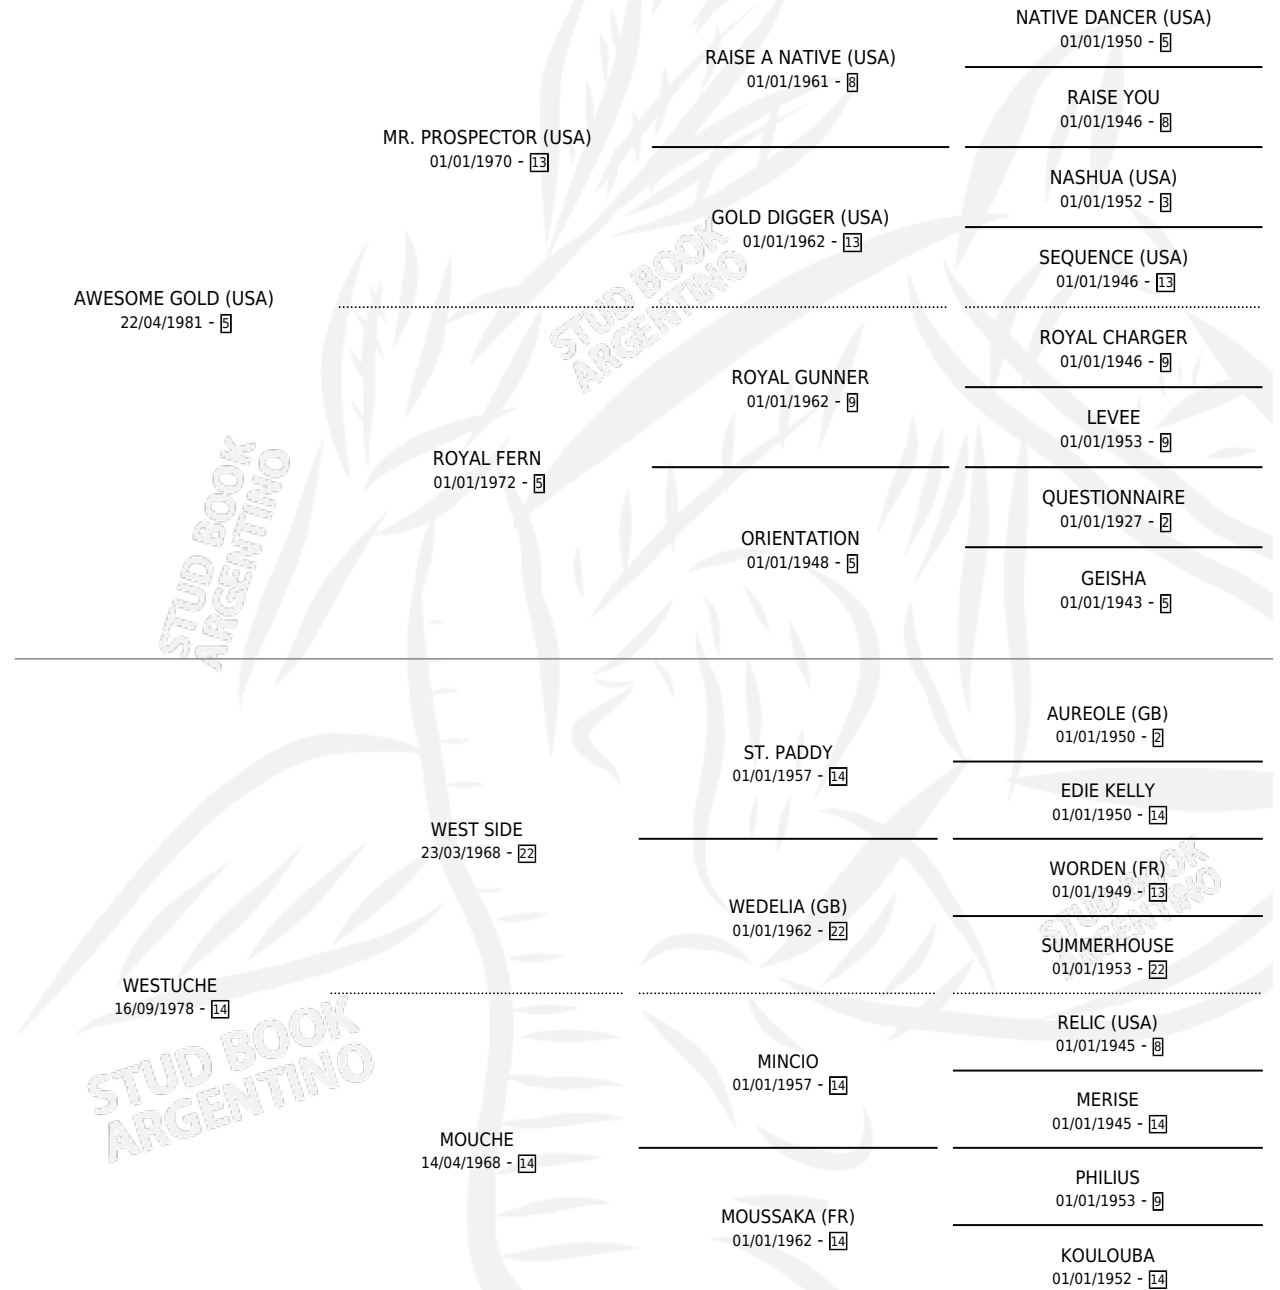

AWESOME WEST

por **AWESOME GOLD (USA)** y **WESTUCHE** por **WEST SIDE**

Argentina · Macho · Alazan · SP · 10/08/1991
Familia 14-b · Volumen 34

ESTADO

TIPIFICACIÓN SANGUÍNEA	X
TIPIFICACIÓN POR ADN	X
PASAPORTE	X
IDENTIFICACIÓN POR MICROCHIP	X
REPRODUCTOR	X

Lugar de nacimiento: Pampa Chica
Criador: D Arcangelo Liberato Antonio

PEDIGREE

AWESOME WEST

Datos oficiales del Stud Book Argentino

Documento generado el 08/05/2026

studbook.org.ar