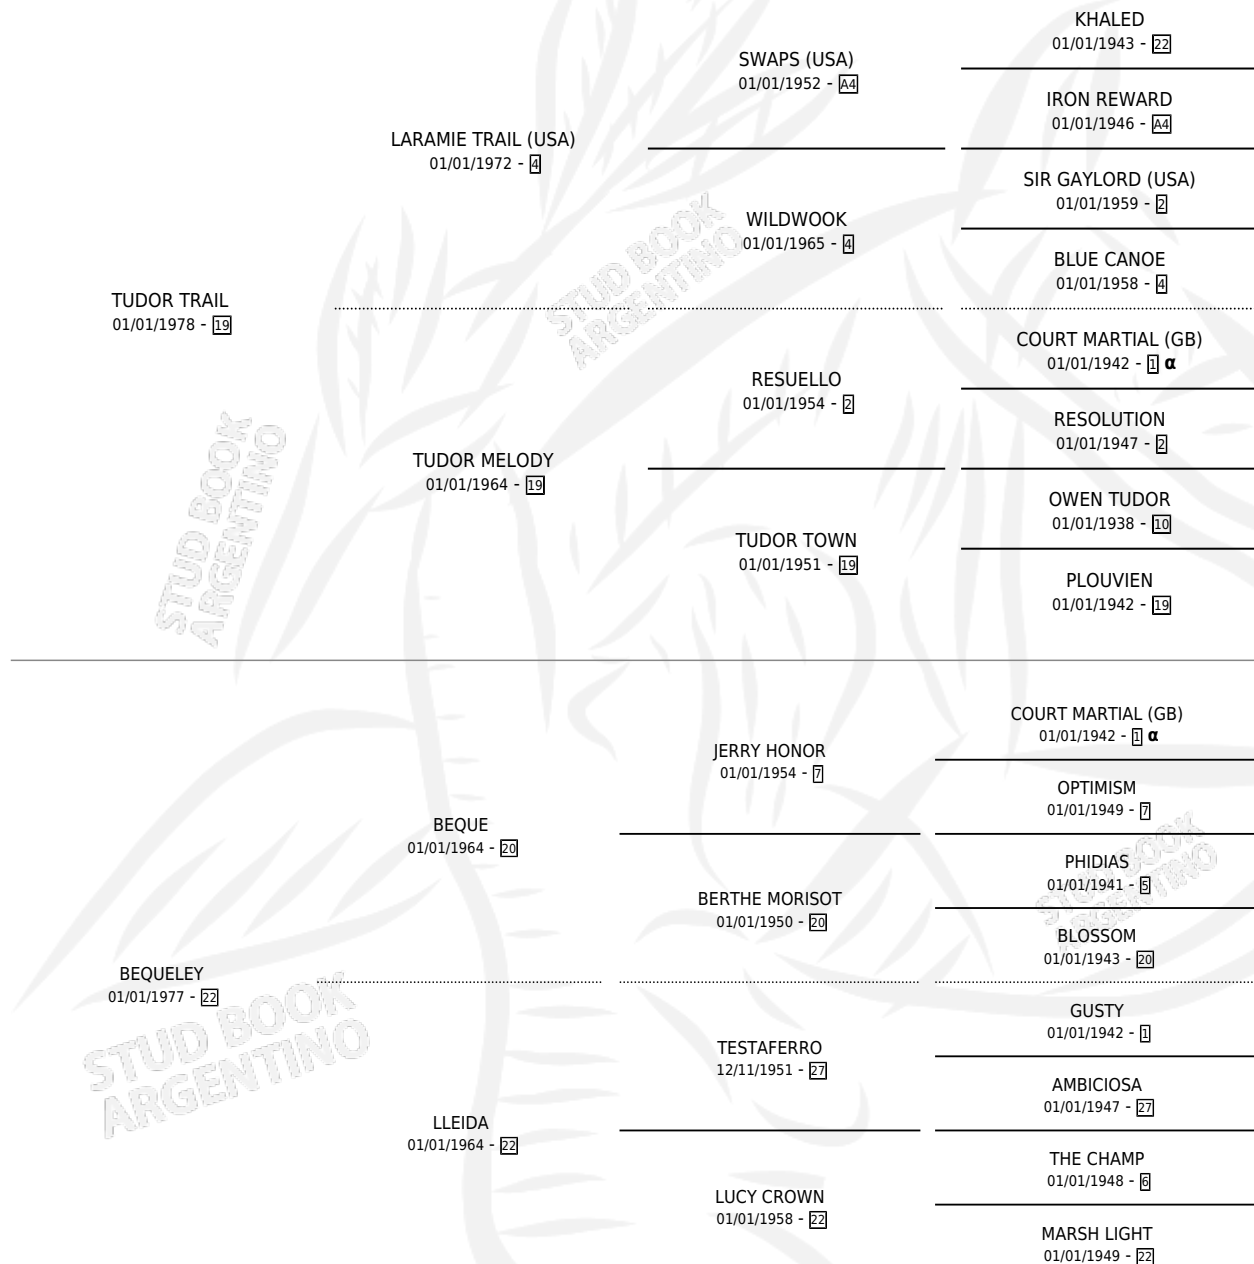

TRANSGRESOR

por TUDOR TRAIL y BEQUELEY por BEQUE

Argentina · Macho · Zaino · SP · 02/09/1991
Familia 22 · Volumen 34

ESTADO

TIPIFICACIÓN SANGUÍNEA	✓
TIPIFICACIÓN POR ADN	X
PASAPORTE	X
IDENTIFICACIÓN POR MICROCHIP	X
REPRODUCTOR	✓

Lugar de nacimiento: Don Piola

Criador: Sin dato

PEDIGREE

INBREEDING : α

SERVICIOS PADRILLO

TEMPORADA	HARAS	SERVICIO	NAC.	EFFECTIVIDAD
2006	LOS ALAZANES	2	0	0.00 %

TRANSGRESOR

Datos oficiales del Stud Book Argentino