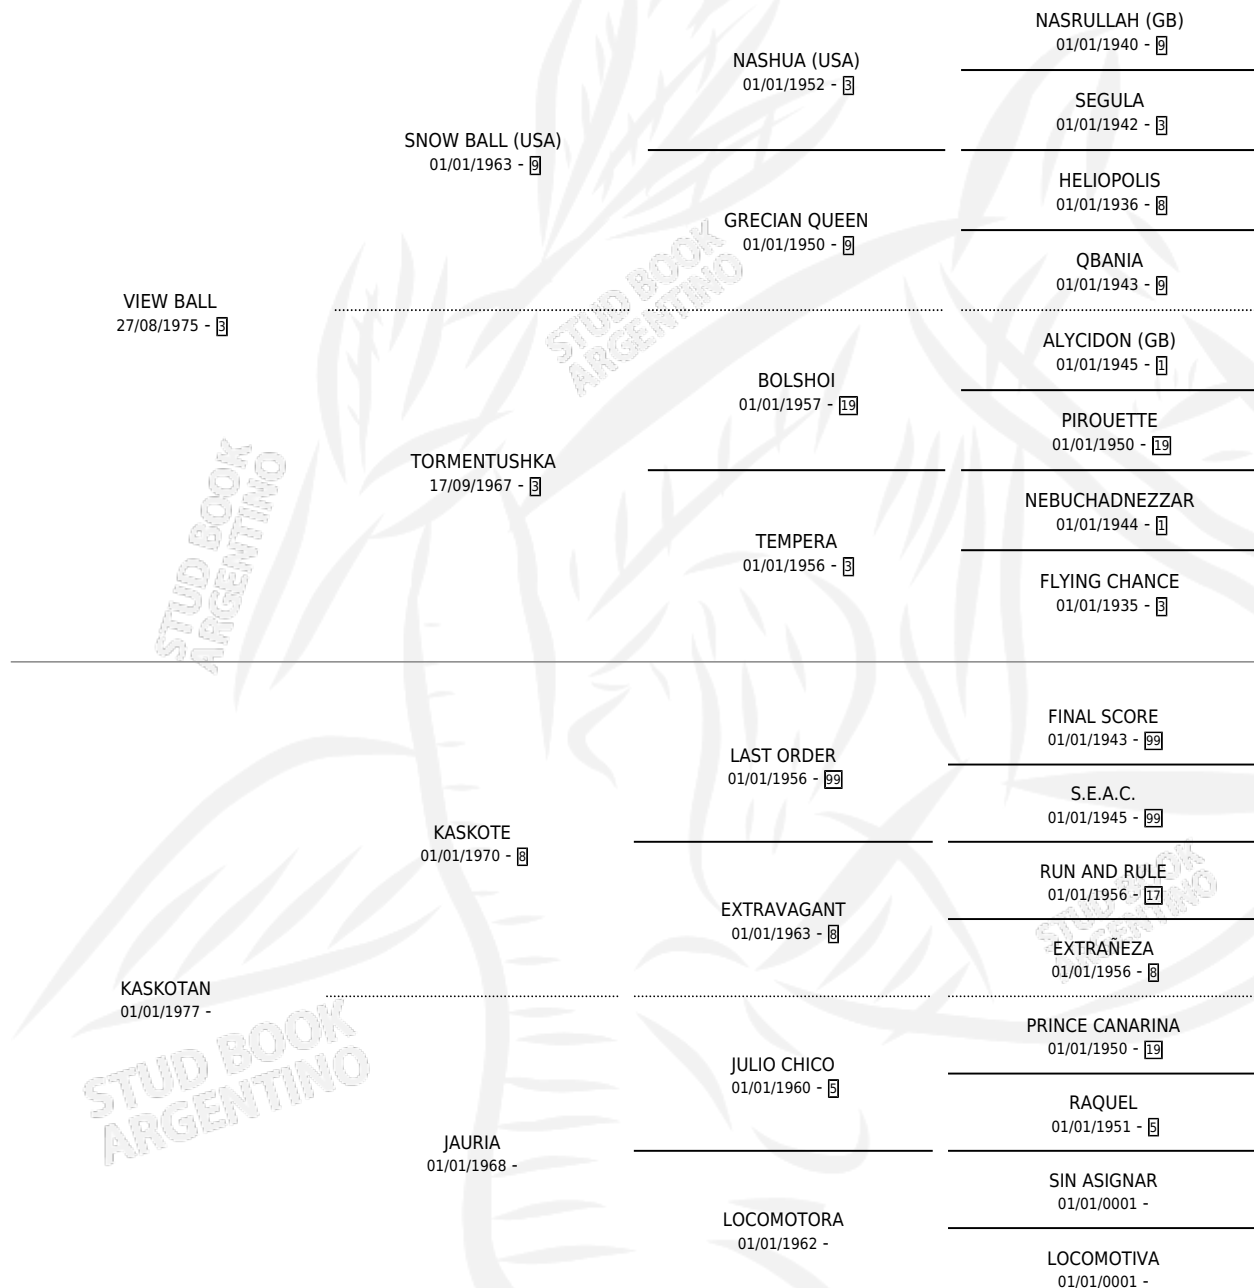

YUL-BALL

por **VIEW BALL** y **KASKOTAN** por **KASKOTE**

Argentina · Hembra · Alazan · SP · 21/08/1991
Familia · Volumen 34

ESTADO

| | |
|------------------------------|---|
| TIPIFICACIÓN SANGUÍNEA | X |
| TIPIFICACIÓN POR ADN | X |
| PASAPORTE | X |
| IDENTIFICACIÓN POR MICROCHIP | X |
| REPRODUCTOR | X |

Lugar de nacimiento: La Posta

Criador: La Posta

PEDIGREE

YUL-BALL

Datos oficiales del Stud Book Argentino

Documento generado el 10/05/2026

studbook.org.ar