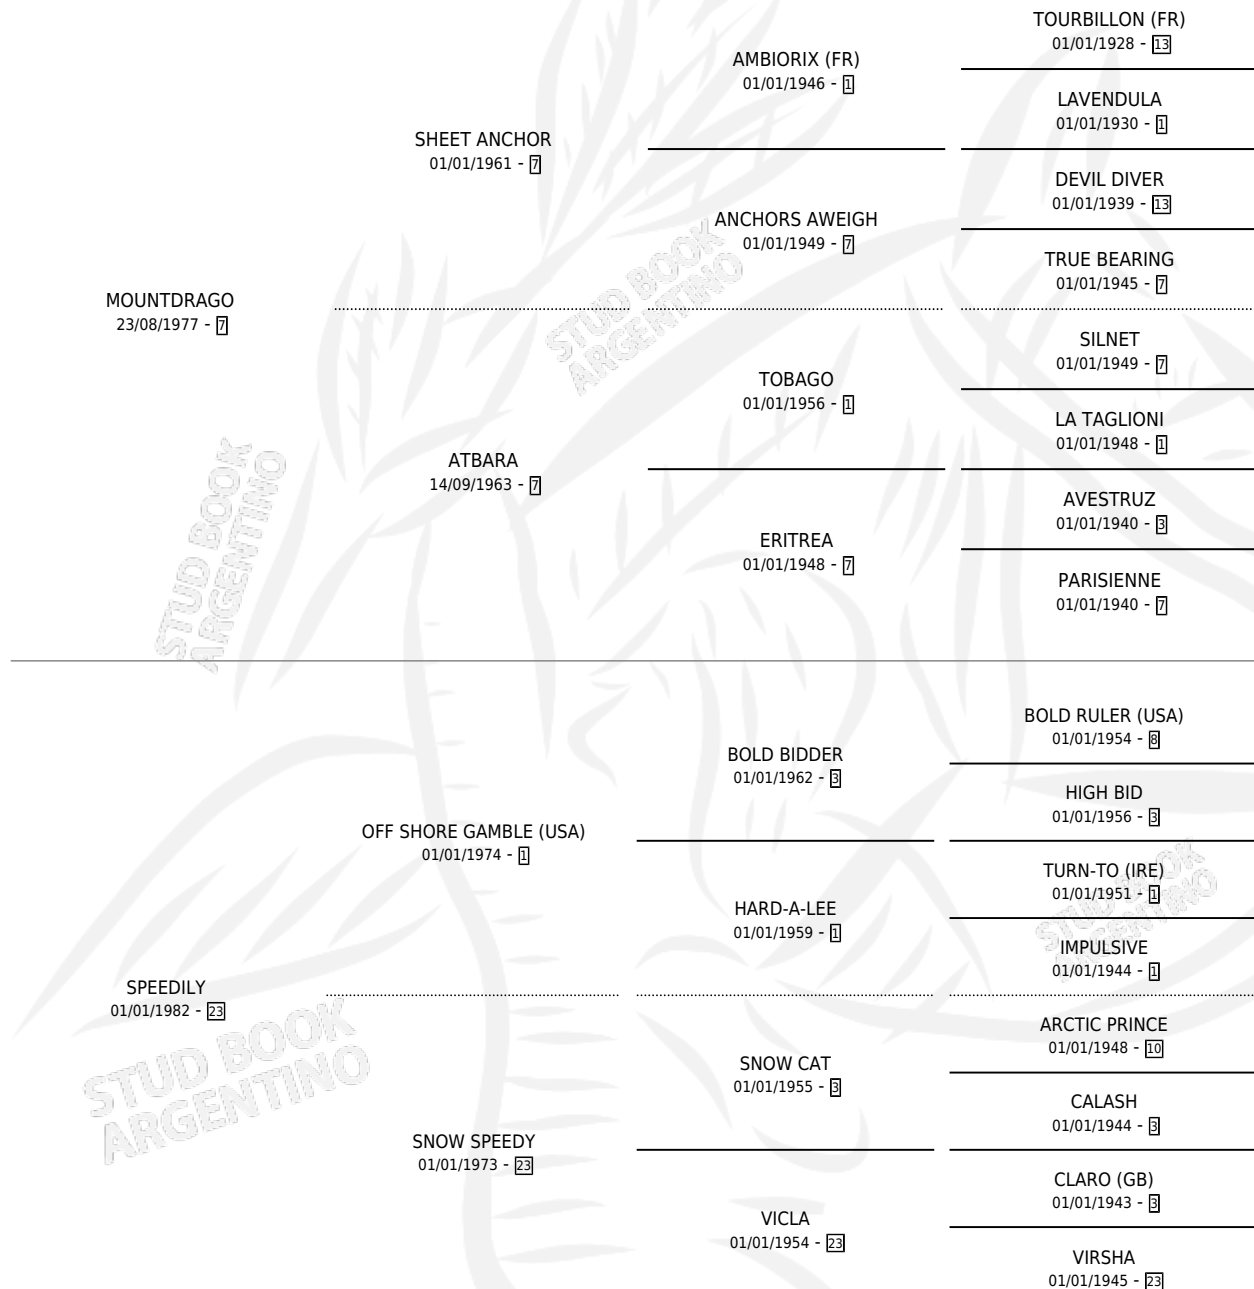

MY PRINCESS

por MOUNTDRAGO y SPEEDILY por OFF SHORE GAMBLE (USA)

Argentina · Hembra · Tordillo · SP · 28/08/1991
Familia 23-a · Volumen 34

ESTADO

TIPIFICACIÓN SANGUÍNEA	✓
TIPIFICACIÓN POR ADN	✓
PASAPORTE	X
IDENTIFICACIÓN POR MICROCHIP	X
REPRODUCTOR	✓

Lugar de nacimiento: Don Santiago
Criador: Don Santiago

~

HIJOS

	MACHOS	HEMBRAS
10 NACIERON	7	3
6 CORRIERON	5	1
2 GANARON	2	0

0	0	0
GANADORES CL	GANADORES GR	GANADORES G1

PEDIGREE

CAMPAÑA

Solo carreras oficiales de Argentina