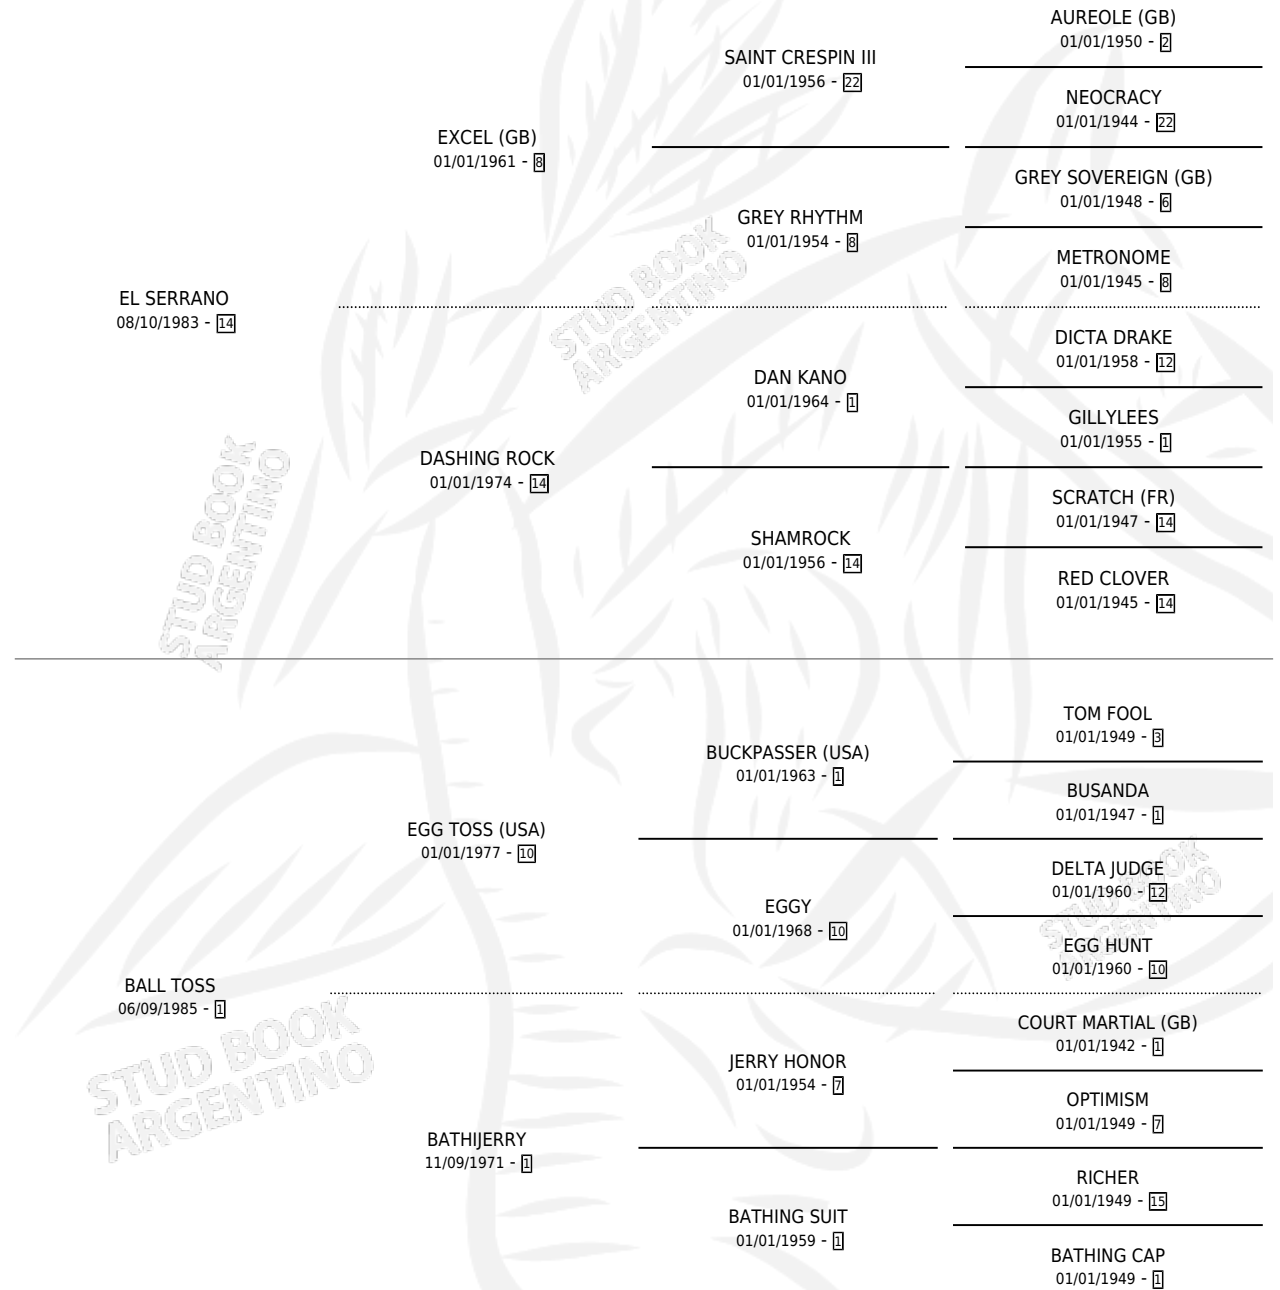

Lugar de nacimiento: Don Santiago

Criador: Don Santiago

~

HIJOS

	MACHOS	HEMBRAS
1 NACIERON	1	0
1 CORRIERON	1	0

SIN ACTUACIONES

PEDIGREE

CAMPAÑA

Solo carreras oficiales de Argentina

POR EDAD

EDAD	CC	1°	2°	3°	4°	5°	NP	CLC	CLG	CLCG1	CLGG1	IMPORTE	GANANCIA / CC
3 AÑOS	2	0	0	0	0	0	2	0	0	0	0	\$0	\$0
TOTALES	2	0	0	0	0	0	2	0	0	0	0	\$0	\$0
%		0.0%	0.0%	0.0%	0.0%	0.0%	100%	0.0%	0.0%	0.0%	0.0%		