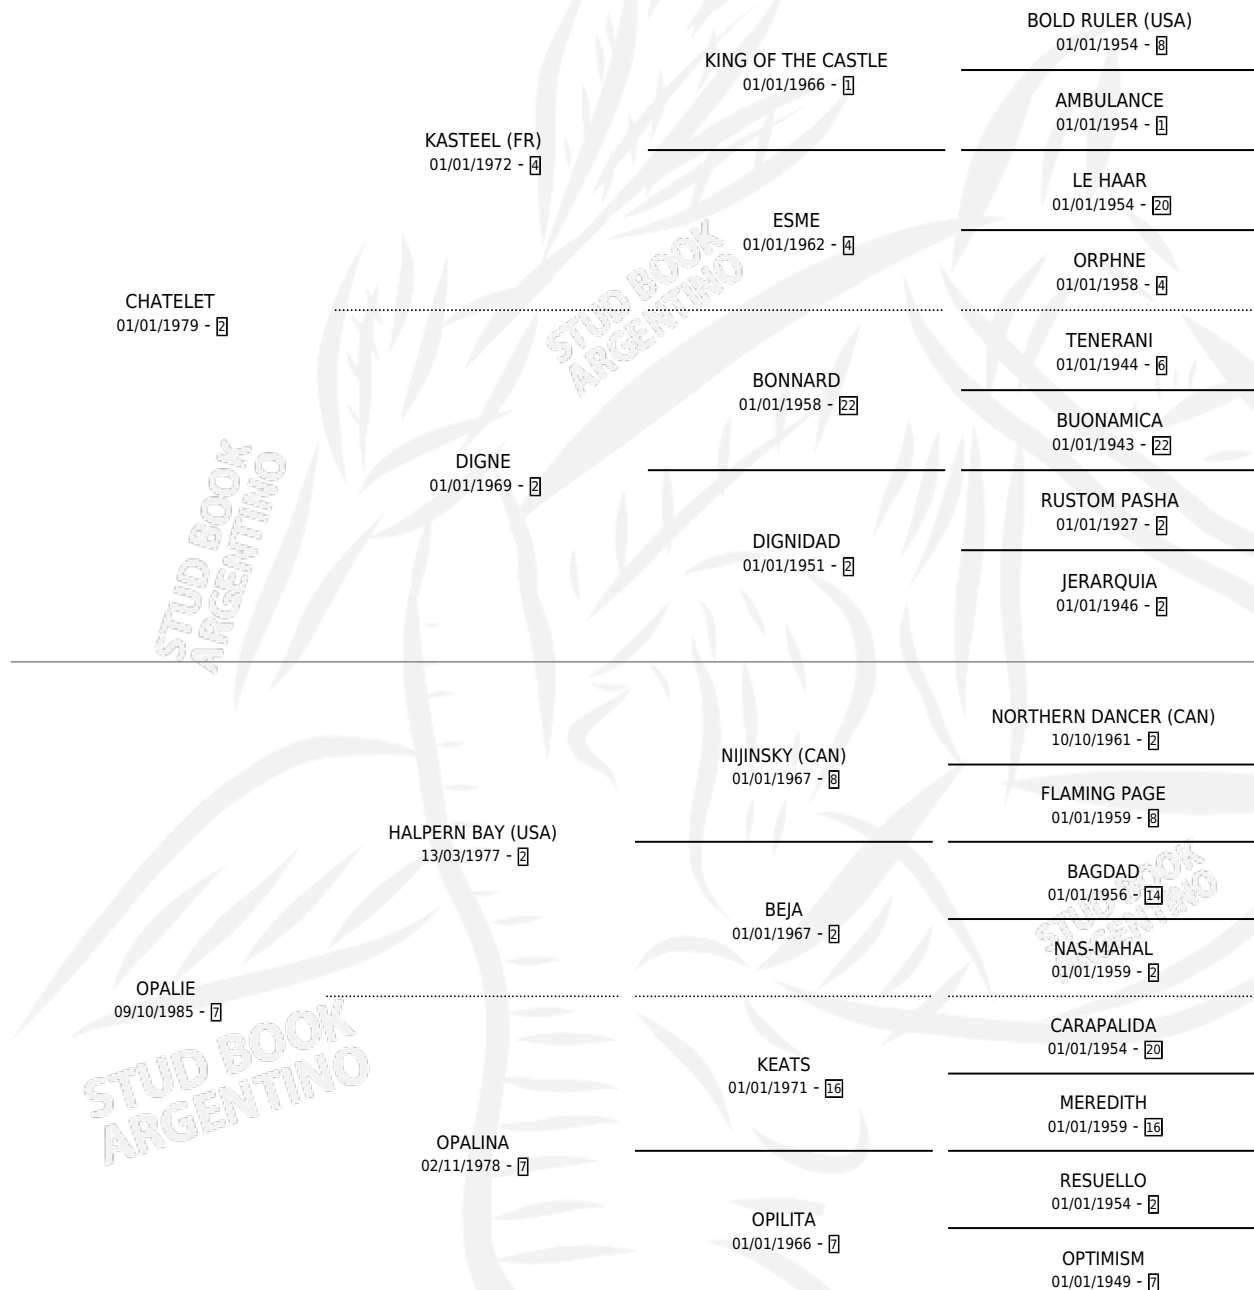

ENCONTRADA

por CHATELET y OPALIE por HALPERN BAY (USA)

Argentina · Hembra · Zaino · SP · 03/09/1991
Familia 7-a · Volumen 34

ESTADO

TIPIFICACIÓN SANGUÍNEA	✓
TIPIFICACIÓN POR ADN	X
PASAPORTE	X
IDENTIFICACIÓN POR MICROCHIP	X
REPRODUCTOR	✓

Lugar de nacimiento: Alborada

Criador: Alborada

~

HIJOS

	MACHOS	HEMBRAS
2 NACIERON	1	1

SIN ACTUACIONES

PEDIGREE

S

mientos 2 / Efectividad 66.67%

PADRILLO	PRODUCTO	CRIADOR	1ER SERVICIO	ÚLTIMO SERVICIO
MIDAS (USA)	∅		04/12/1999	20/12/1999
MIDAS (USA)	EL CHOQUE (M A, 20/11/1999)	SIN DATO	02/12/1998	26/12/1998
TOP SPIN	LACIA (H ZD, 12/09/1998)	SIN DATO	06/09/1997	25/09/1997