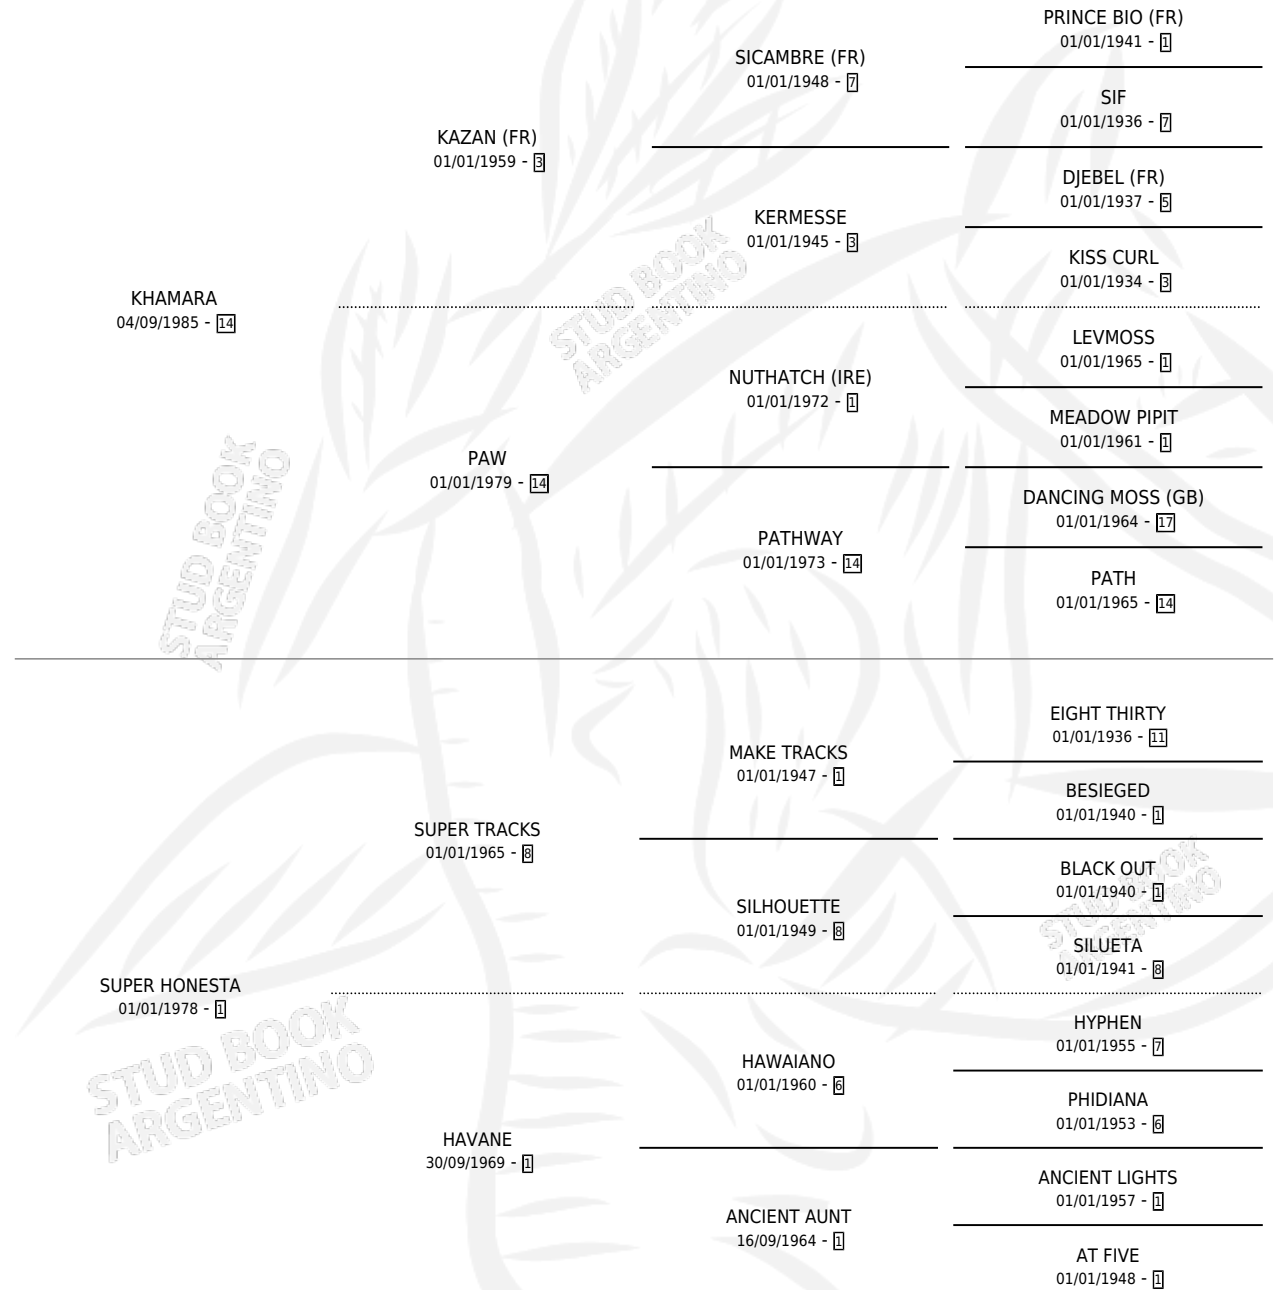

BIEN CENTRADO

por **KHAMARA** y **SUPER HONESTA** por **SUPER TRACKS**

Argentina · Macho · Zaino Negro · SP · 23/08/1991
Familia 1-l · Volumen 34

ESTADO

TIPIFICACIÓN SANGUÍNEA	X
TIPIFICACIÓN POR ADN	X
PASAPORTE	X
IDENTIFICACIÓN POR MICROCHIP	X
REPRODUCTOR	X

Lugar de nacimiento: Alborada

Criador: Alborada

PEDIGREE

BIEN CENTRADO

Datos oficiales del Stud Book Argentino

Documento generado el 09/05/2026

studbook.org.ar