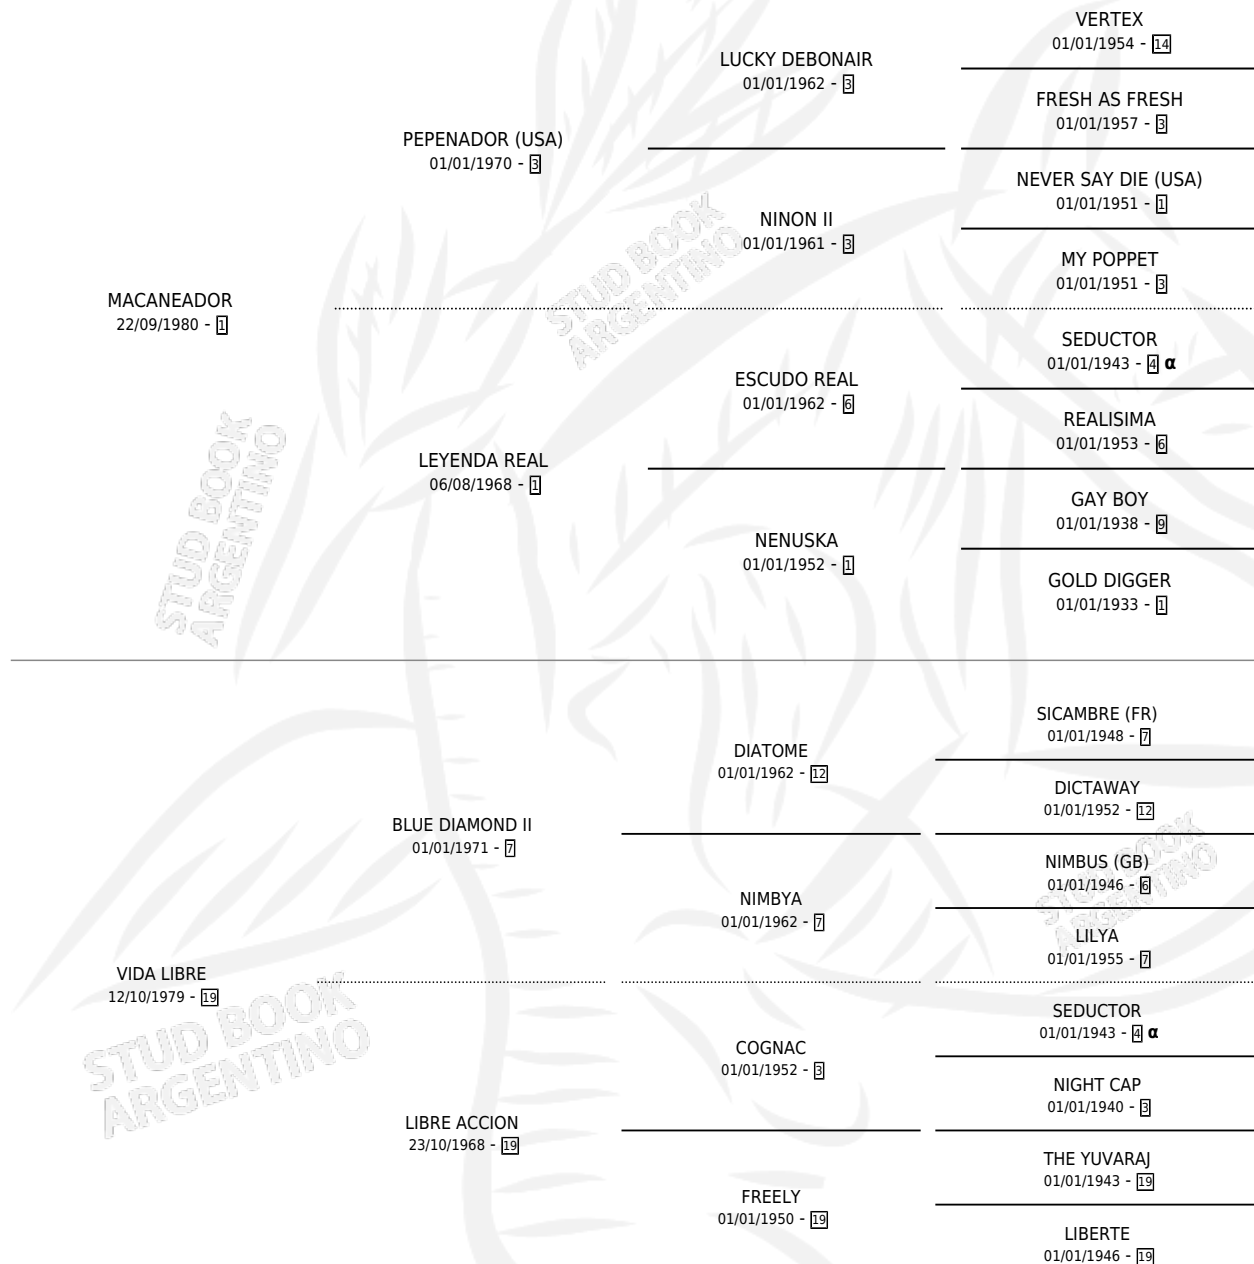

DEFINIDOR

por **MACANEADOR** y **VIDA LIBRE** por **BLUE DIAMOND II**

Argentina · Macho · Alazan · SP · 22/08/1991
Familia 19 · Volumen 34

ESTADO

TIPIFICACIÓN SANGUÍNEA	X
TIPIFICACIÓN POR ADN	X
PASAPORTE	X
IDENTIFICACIÓN POR MICROCHIP	X
REPRODUCTOR	X

Lugar de nacimiento: Alborada
Criador: Alborada

PEDIGREE

INBREEDING : α

CAMPAÑA

Solo carreras oficiales de Argentina

POR EDAD

EDAD	CC	1°	2°	3°	4°	5°	NP	CLC	CLG	CLCG1	CLGG1	IMPORTE	GANANCIA / CC
2 AÑOS	1	0	0	0	0	0	1	0	0	0	0	\$0	\$0
5 AÑOS	3	0	0	0	2	1	0	0	0	0	0	\$592	\$197
TOTALES	4	0	0	0	2	1	1	0	0	0	0	\$592	\$148
%		0.0%	0.0%	0.0%	50.0%	25.0%	25.0%	0.0%	0.0%	0.0%	0.0%		

No placés en La Plata y Palermo en 4 carreras disputadas.

POR DISTANCIA

HIPODROMO	CC	1°	2°	3°	4°	5°	NP	CLC	CLG	CLCG1	CLGG1	IMPORTE
LA PLATA	3	0	0	0	2	1	0	0	0	0	0	\$592
1100 MTS	1	0	0	0	1	0	0	0	0	0	0	\$222
1000 MTS	2	0	0	0	1	1	0	0	0	0	0	\$370
PALERMO	1	0	0	0	0	0	1	0	0	0	0	\$0
1000 MTS	1	0	0	0	0	0	1	0	0	0	0	\$0