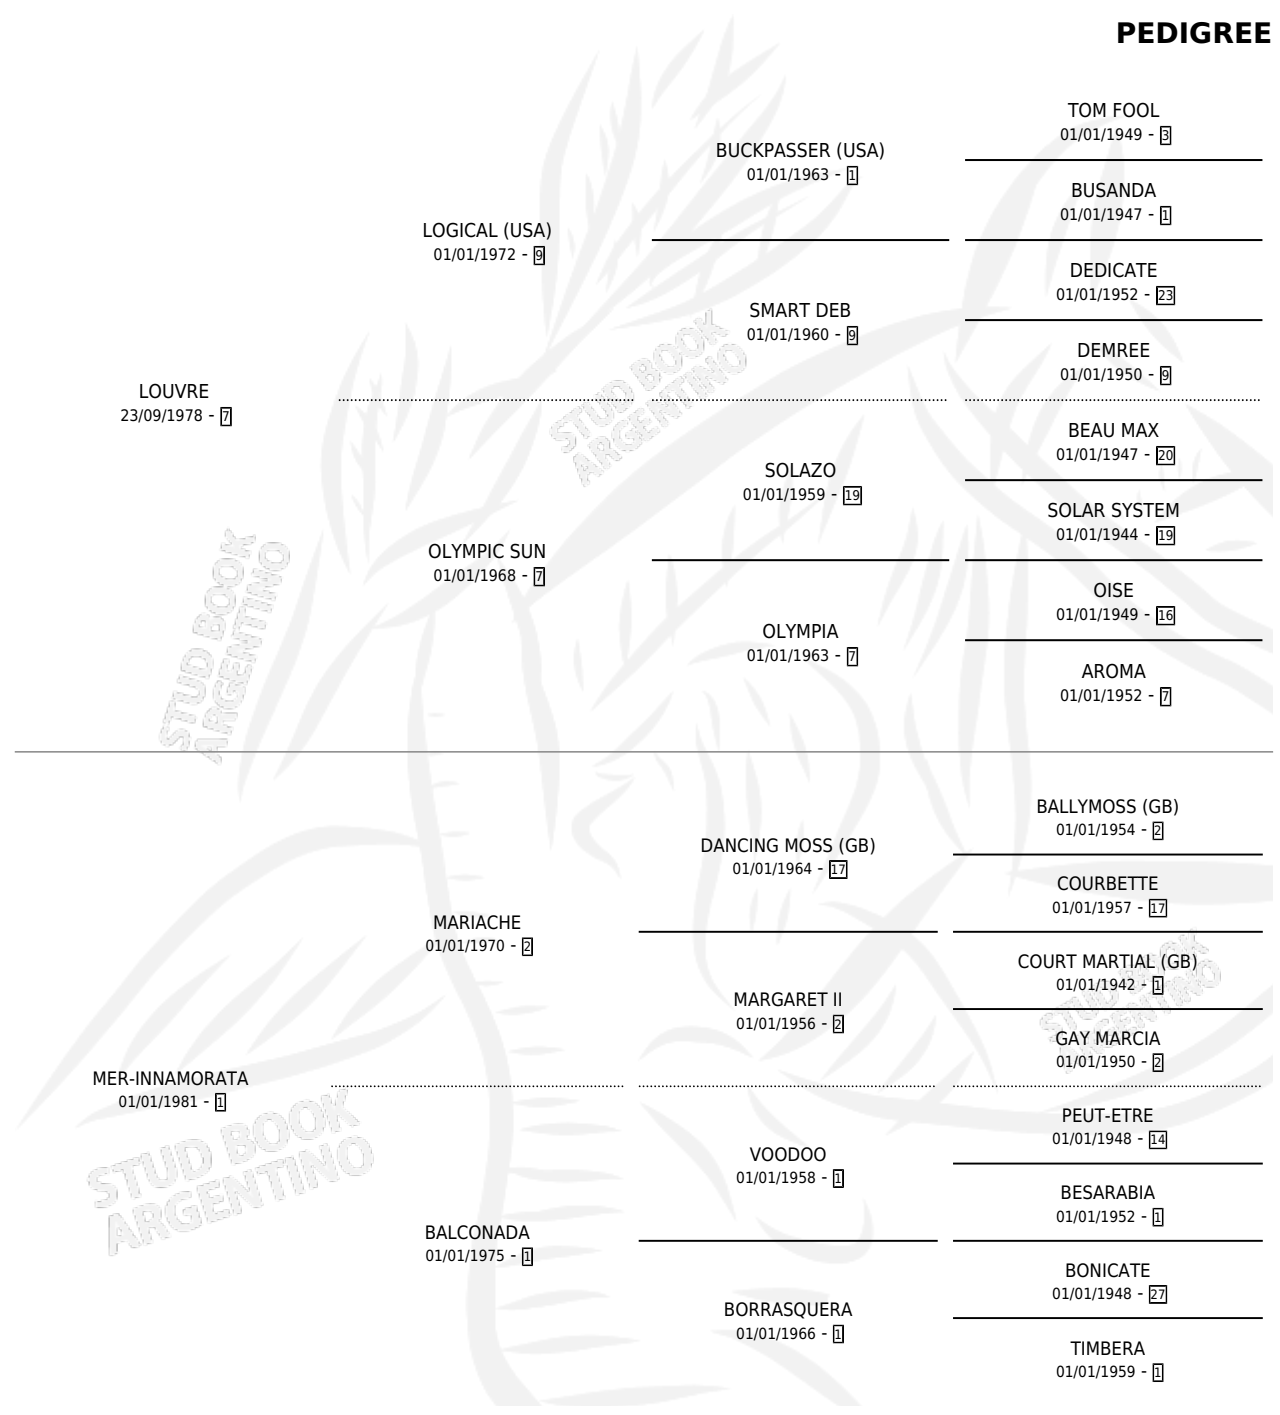

MEGARON

por LOUVRE y MER-INNAMORATA por MARIACHE

Argentina · Macho · Zaino · SP · 01/09/1991
Familia 1-o · Volumen 34

ESTADO

TIPIFICACIÓN SANGUÍNEA	X
TIPIFICACIÓN POR ADN	X
PASAPORTE	X
IDENTIFICACIÓN POR MICROCHIP	X
REPRODUCTOR	X

Lugar de nacimiento: Los Prados

Criador: Sin dato

PEDIGREE