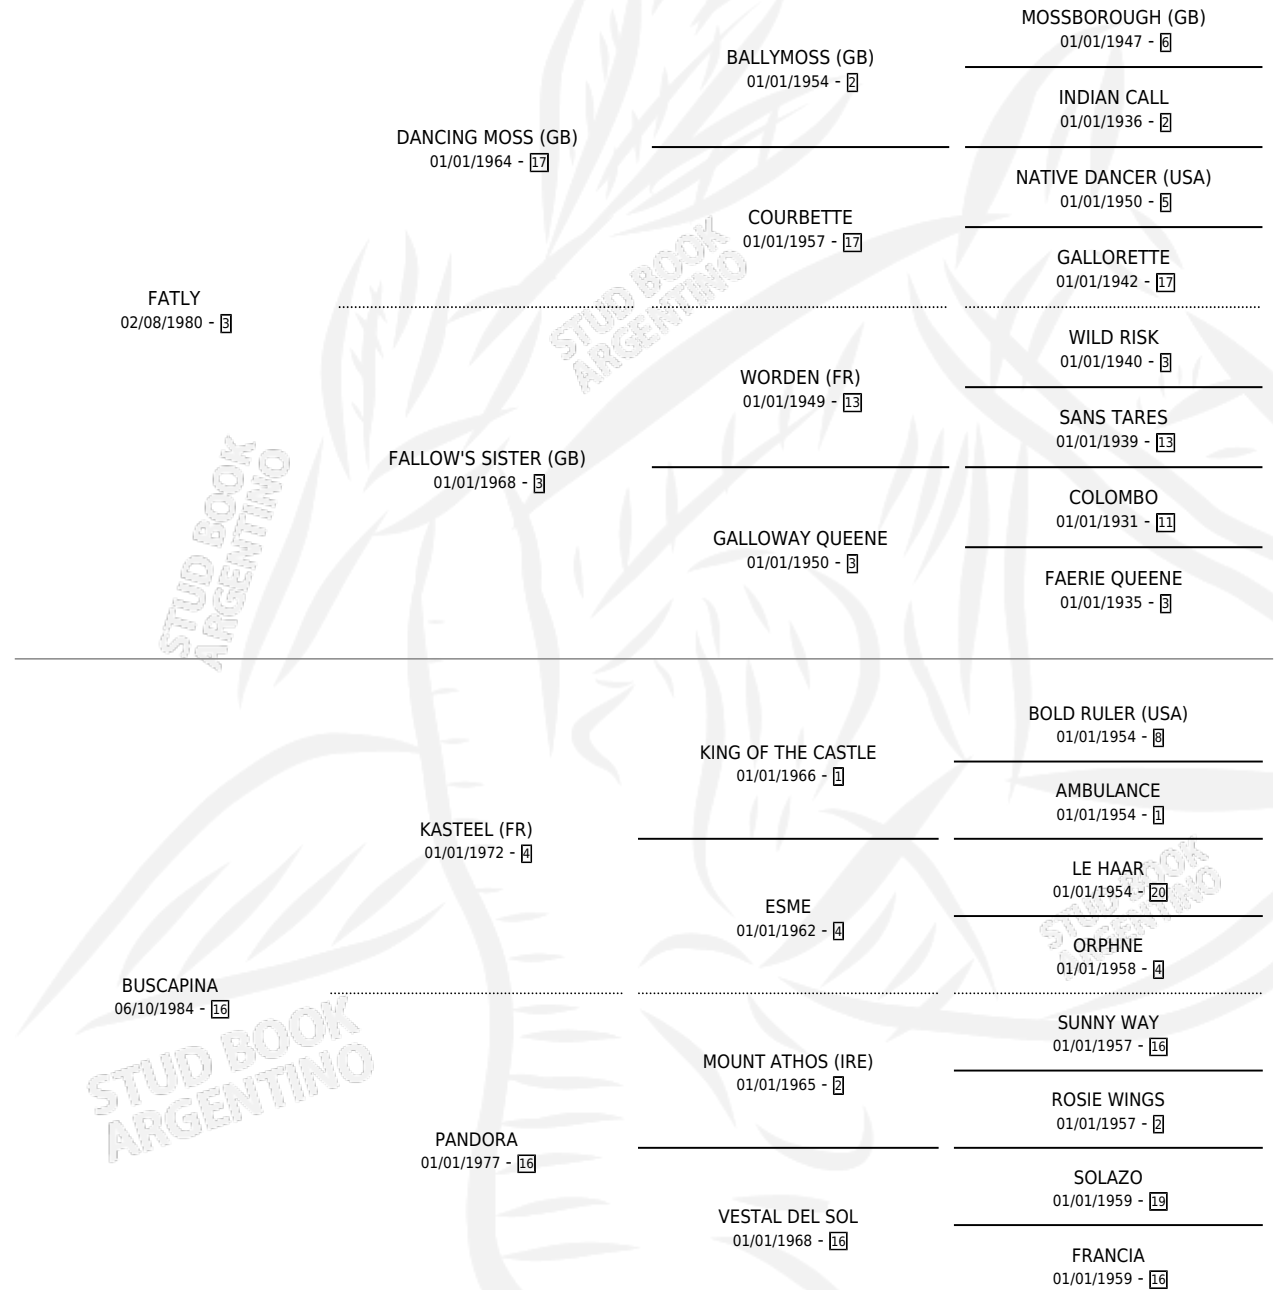

FAIR BUSHY

por **FATLY** y **BUSCAPINA** por **KASTEEL (FR)**

Argentina · Macho · Zaino Doradillo · SP · 03/09/1991
Familia 16-e · Volumen 34

ESTADO

TIPIFICACIÓN SANGUÍNEA	✓
TIPIFICACIÓN POR ADN	X
PASAPORTE	X
IDENTIFICACIÓN POR MICROCHIP	X
REPRODUCTOR	X

Lugar de nacimiento: Los Prados

Criador: Sin dato

PEDIGREE

EXPORTACIÓN / IMPORTACIÓN

FECHA	MOVIMIENTO	PAÍS
01/02/1995	EXPORTADO	PARAGUAY

~

CAMPAÑA

Solo carreras oficiales de Argentina