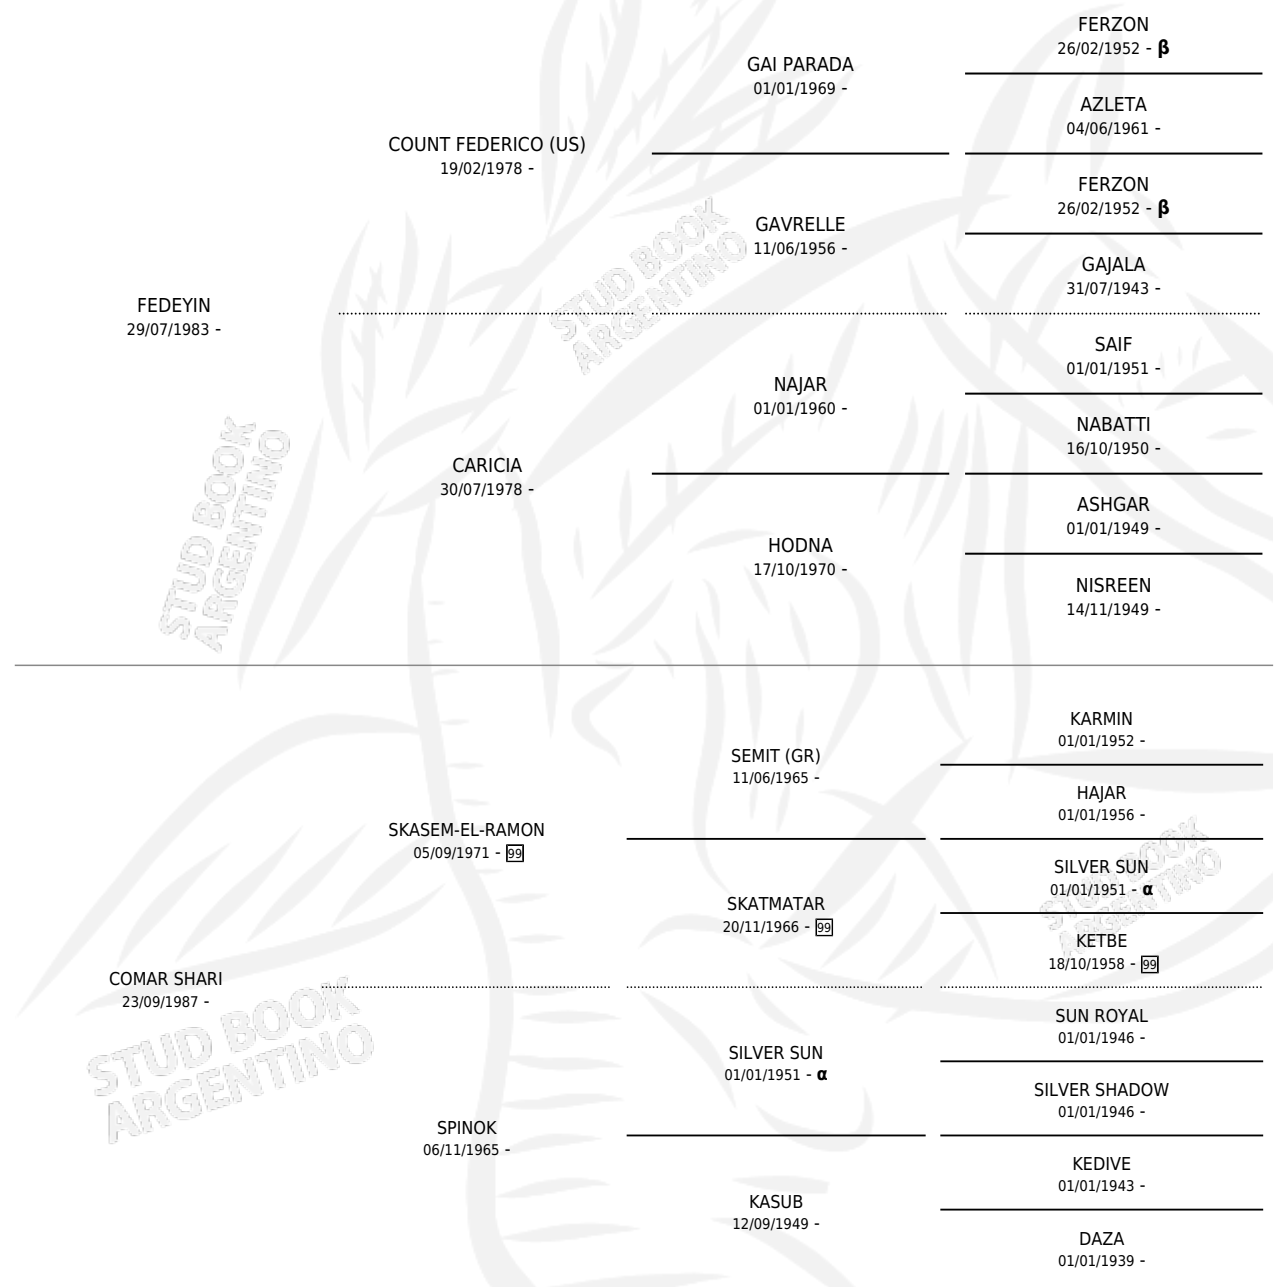

COMAR SHANGAI

por FEDEYIN y COMAR SHARI por SKASEM-EL-RAMON

PEDIGREE

Argentina · Hembra · Alazan · AP · 31/08/1991
Familia · Volumen 34

ESTADO

TIPIFICACIÓN SANGUÍNEA	✓
TIPIFICACIÓN POR ADN	X
PASAPORTE	X
IDENTIFICACIÓN POR MICROCHIP	X
REPRODUCTOR	✓

Lugar de nacimiento: Comar

Criador: Sin dato

~

HIJOS

	MACHOS	HEMBRAS
2 NACIERON	1	1
SIN ACTUACIONES		

INBREEDING : α, β

S

mientos 2 / Efectividad 100%

PADRILLO	PRODUCTO	CRIADOR	1ER SERVICIO	ÚLTIMO SERVICIO
SCHE' SHABUR	LO SHANGABUR (H T, 08/11/1998)	SIN DATO	01/12/1997	01/12/1997
SCHE' ALSHAR	LO GASHAR (M T, 03/11/1997)	SIN DATO	08/11/1996	08/11/1996