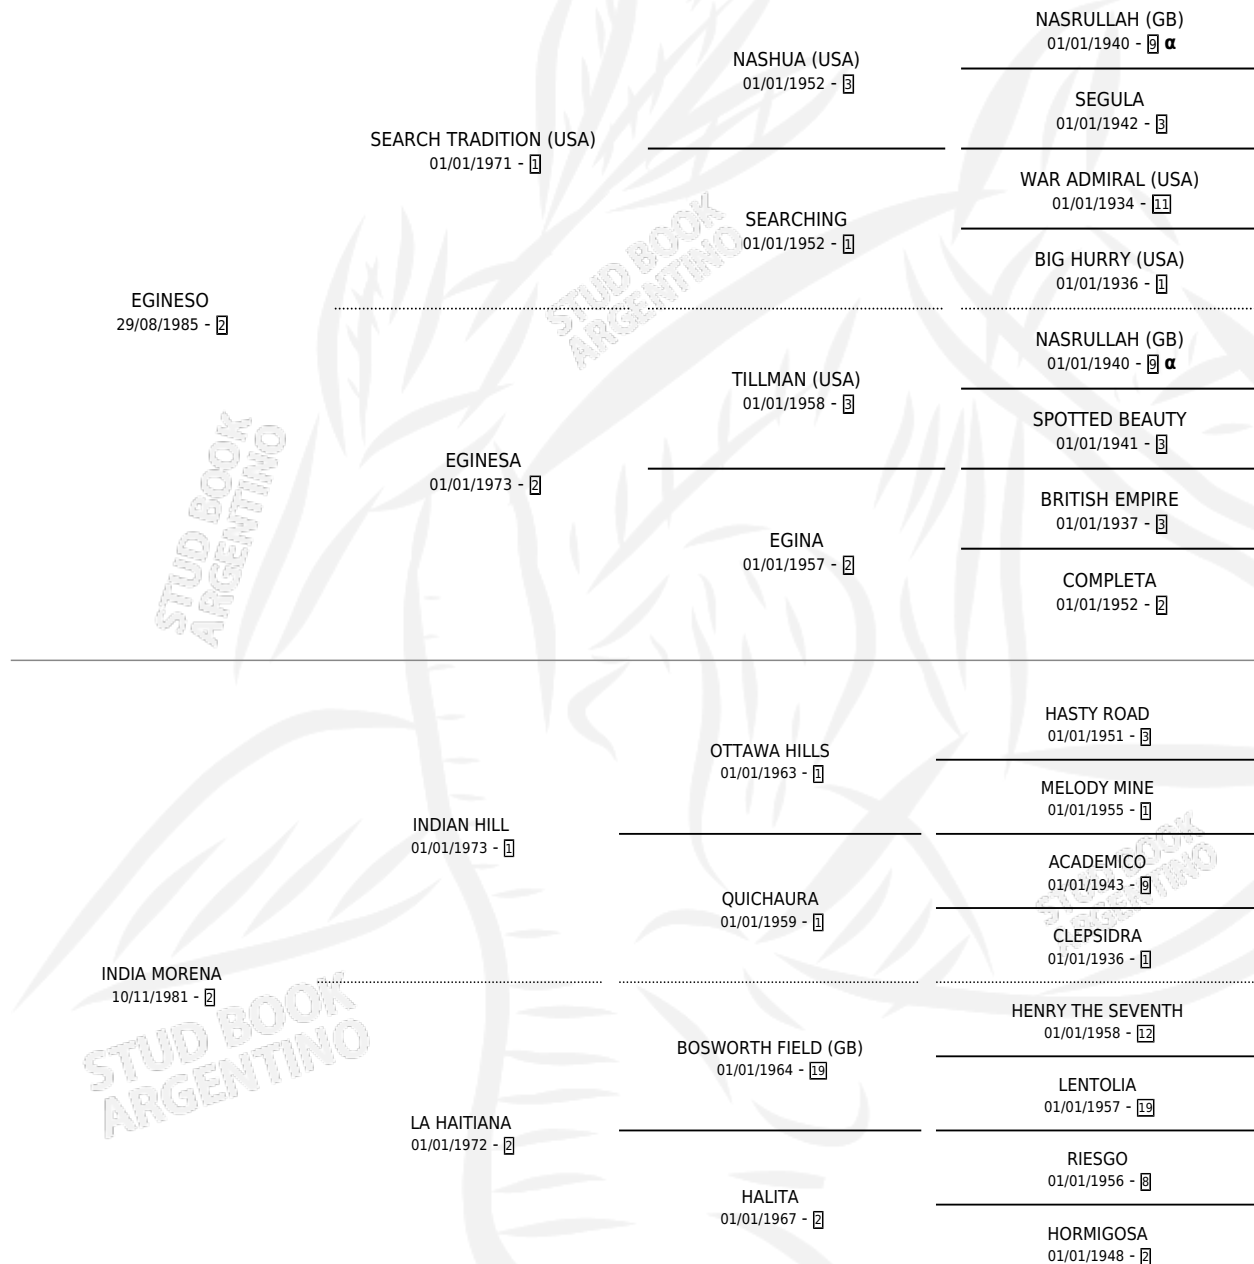

INDIAN EGI

por EGINESO y INDIA MORENA por INDIAN HILL

Argentina · Macho · Alazan · SP · 19/08/1991
Familia 2-h · Volumen 34

ESTADO

TIPIFICACIÓN SANGUÍNEA	X
TIPIFICACIÓN POR ADN	X
PASAPORTE	X
IDENTIFICACIÓN POR MICROCHIP	X
REPRODUCTOR	X

Lugar de nacimiento: San Nicolas

Criador: Sin dato

PEDIGREE

INBREEDING : α

INDIAN EGI

Datos oficiales del Stud Book Argentino

Documento generado el 14/05/2026

studbook.org.ar