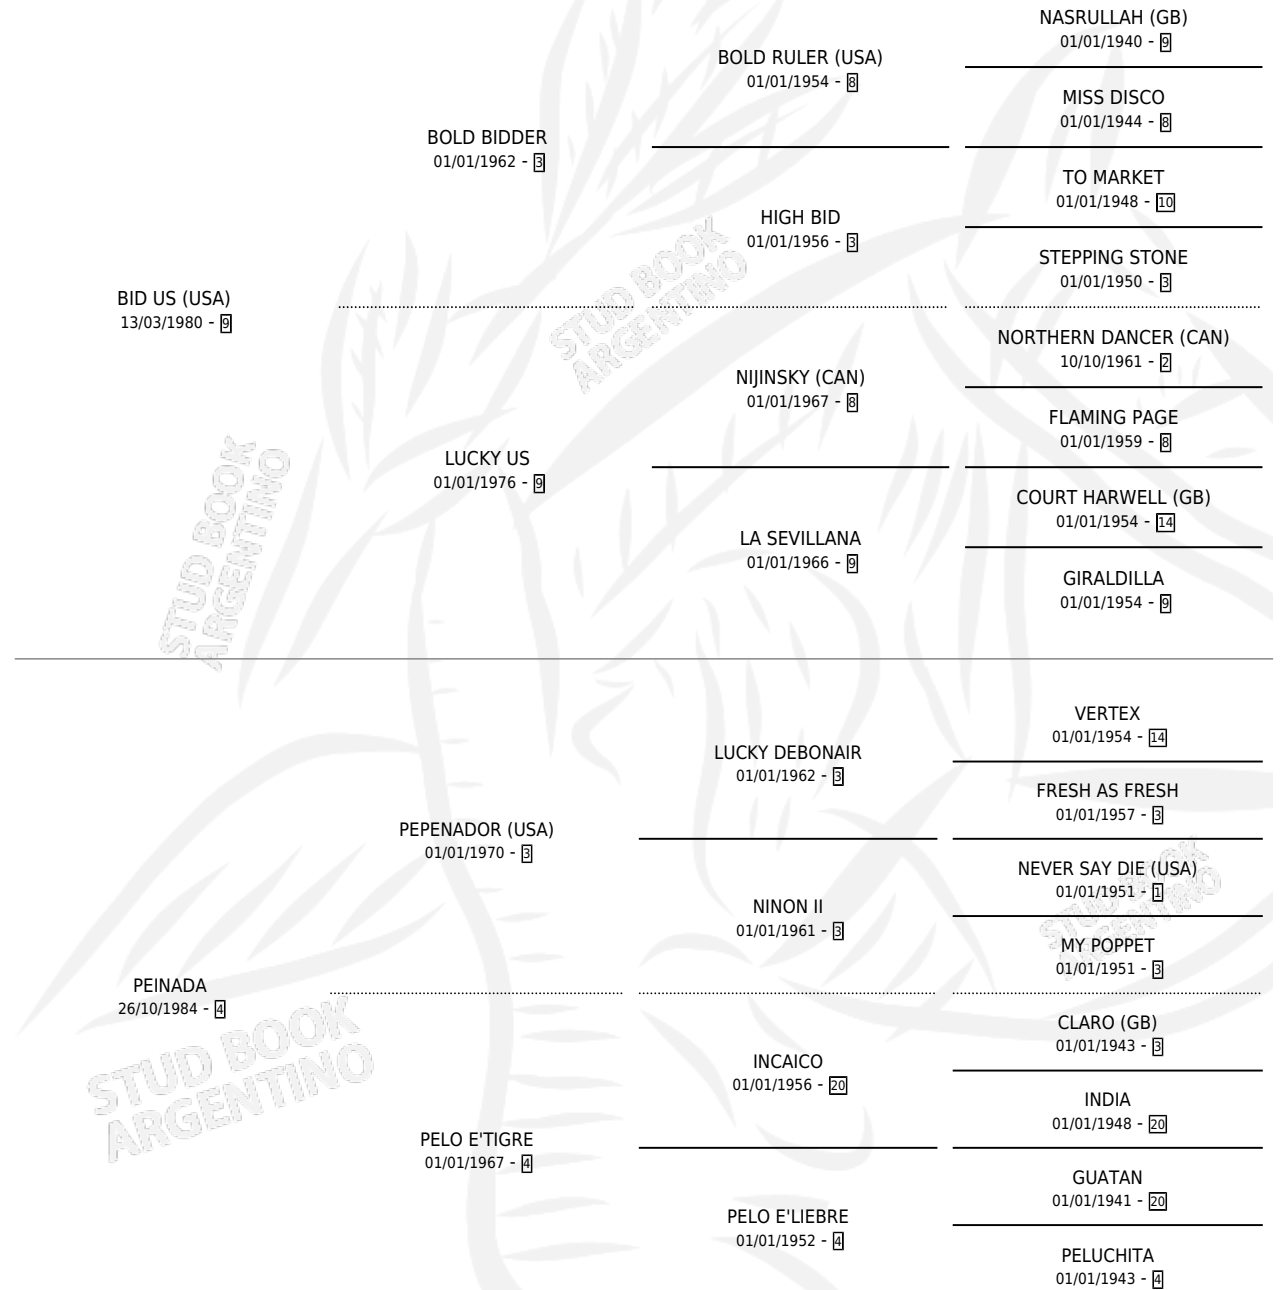

PELECHADA

por **BID US (USA)** y **PEINADA** por **PEPENADOR (USA)**

Argentina · Hembra · Alazan Tostado · SP · 20/08/1991
Familia 4-p · Volumen 34

ESTADO

TIPIFICACIÓN SANGUÍNEA	X
TIPIFICACIÓN POR ADN	X
PASAPORTE	X
IDENTIFICACIÓN POR MICROCHIP	X
REPRODUCTOR	✓

Lugar de nacimiento: Vacacion

Criador: Vacacion

PEDIGREE

CAMPAÑA

Solo carreras oficiales de Argentina

POR EDAD

EDAD	CC	1°	2°	3°	4°	5°	NP	CLC	CLG	CLCG1	CLGG1	IMPORTE	GANANCIA / CC
3 AÑOS	5	0	0	0	0	0	5	0	0	0	0	\$0	\$0
TOTALES	5	0	0	0	0	0	5	0	0	0	0	\$0	\$0
%		0.0%	0.0%	0.0%	0.0%	0.0%	100%	0.0%	0.0%	0.0%	0.0%		