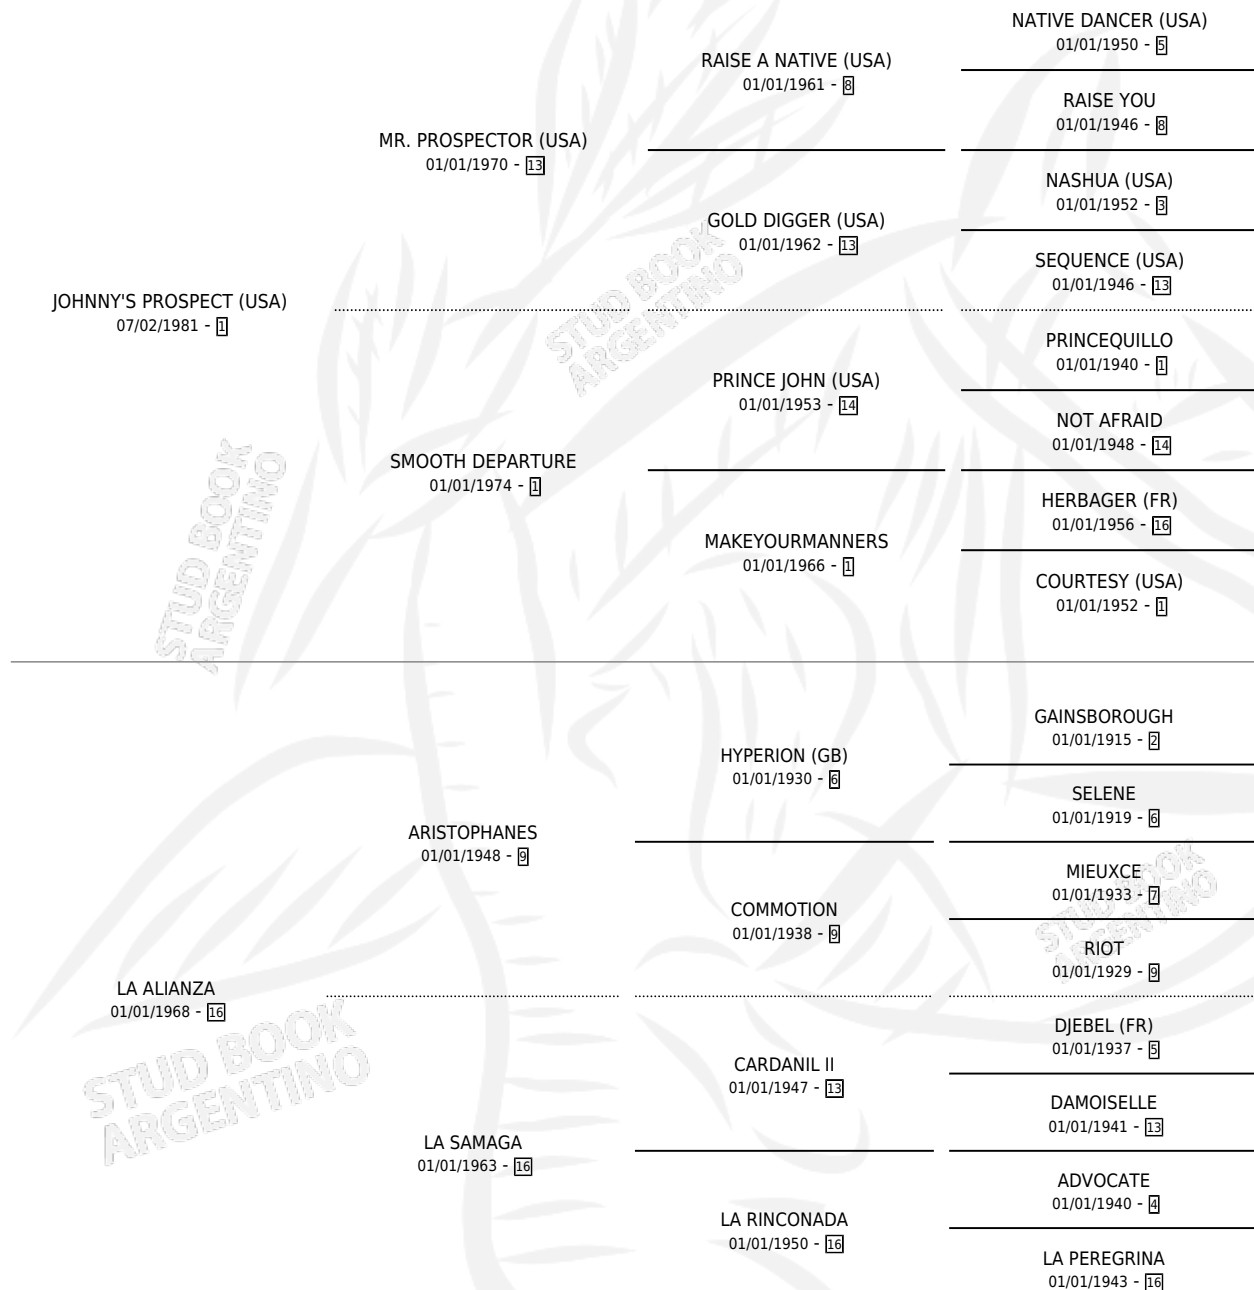

EL CONTRAGOLPE

por **JOHNNY'S PROSPECT (USA)** y **LA ALIANZA** por **ARISTOPHANES**

Argentina · Macho · Zaino · SP · 27/08/1991
Familia 16-e · Volumen 34

ESTADO

TIPIFICACIÓN SANGUÍNEA	✓
TIPIFICACIÓN POR ADN	✓
PASAPORTE	X
IDENTIFICACIÓN POR MICROCHIP	X
REPRODUCTOR	✓

Lugar de nacimiento: Vacacion

Criador: Vacacion

~

HIJOS

	MACHOS	HEMBRAS
21 NACIERON	10	11
4 CORRIERON	3	1
2 GANARON	2	0
0 GANADORES CL	0 GANADORES GR	0 GANADORES G1

PEDIGREE

~

CAMPAÑA

Solo carreras oficiales de Argentina

POR EDAD

EDAD	CC	1°	2°	3°	4°	5°	NP	CLC	CLG	CLCG1	CLGG1	IMPORTE	GANANCIA / CC
2 AÑOS	2	1	0	0	0	0	1	2	1	0	0	\$18,000	\$9,000
3 AÑOS	1	0	0	0	0	0	1	1	0	1	0	\$0	\$0
4 AÑOS	7	1	2	1	0	0	3	0	0	0	0	\$6,500	\$929
5 AÑOS	10	2	3	1	4	0	0	0	0	0	0	\$12,925	\$1,293
6 AÑOS	5	0	0	0	0	0	5	0	0	0	0	\$0	\$0
7 AÑOS	1	0	0	0	0	0	1	0	0	0	0	\$0	\$0
TOTALES	26	4	5	2	4	0	11	3	1	1	0	\$37,425	\$1,439
%		15.4%	19.2%	7.7%	15.4%	0.0%	42.3%	11.5%	33.3%	33.3%	0.0%		