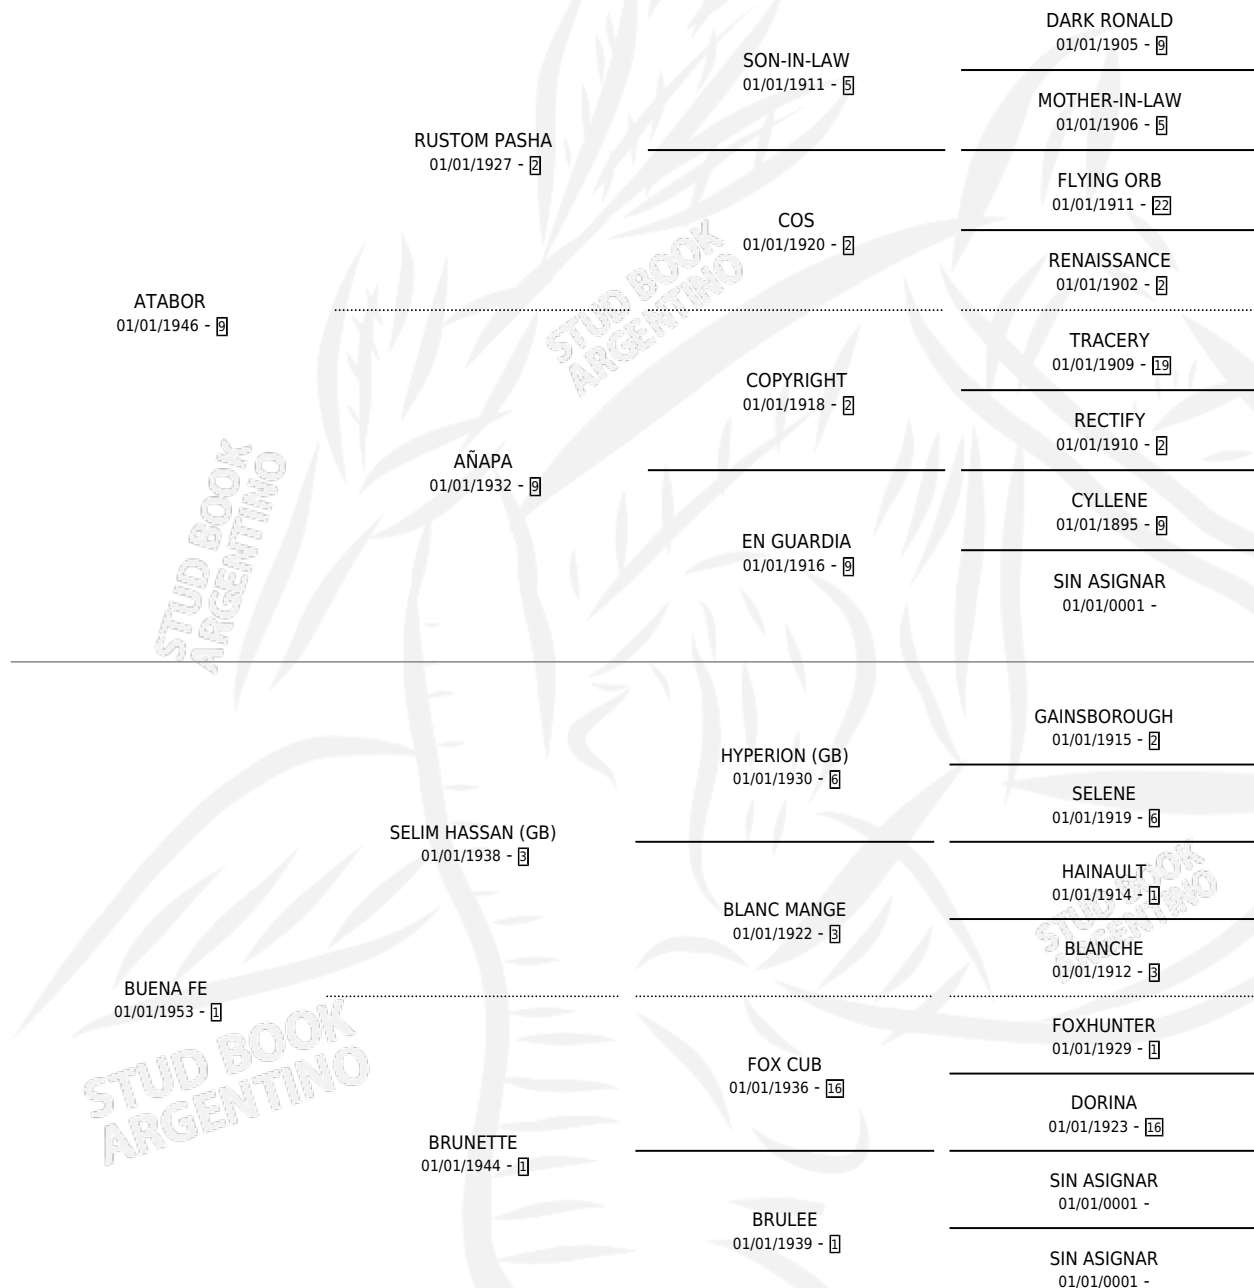

FIDE

por **ATABOR** y **BUENA FE** por **SELIM HASSAN (GB)**

Argentina · Macho · Alazan · SP · 01/01/1960
Familia 1-d · Volumen 24

ESTADO

TIPIFICACIÓN SANGUÍNEA	X
TIPIFICACIÓN POR ADN	X
PASAPORTE	X
IDENTIFICACIÓN POR MICROCHIP	X
REPRODUCTOR	X

Lugar de nacimiento: Campo particular

Criador: Sin dato

~

HIJOS

	MACHOS	HEMBRAS
2 NACIERON	0	2
SIN ACTUACIONES		

PEDIGREE