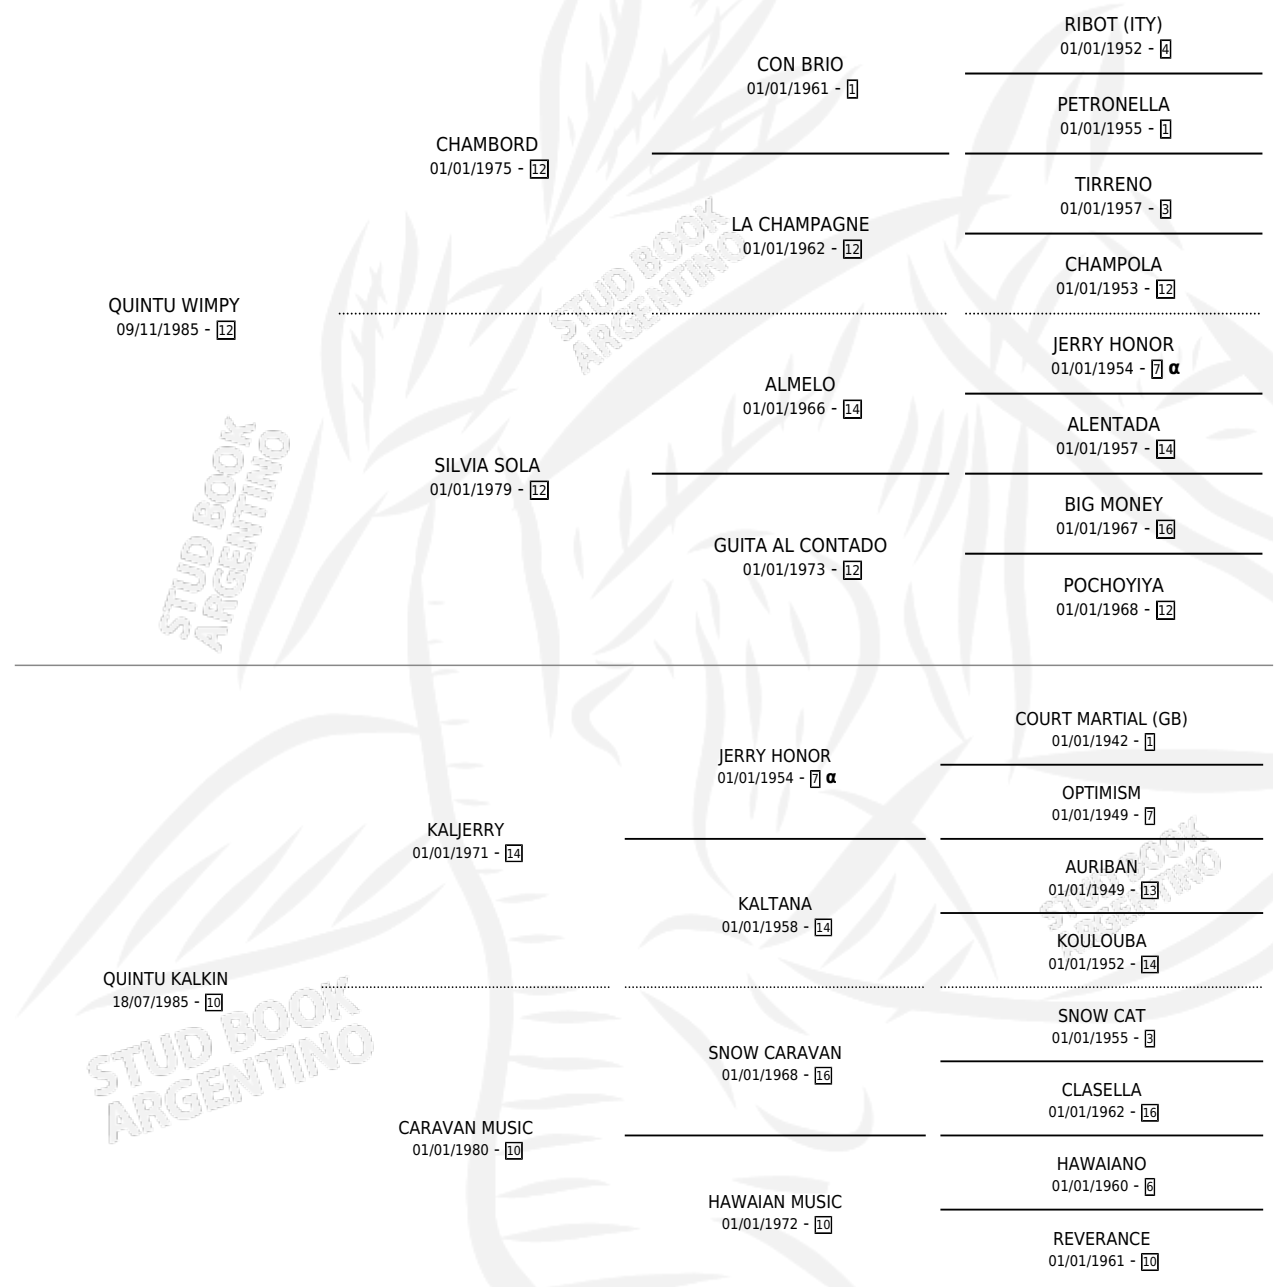

# QUINTU ENTRADOR

por QUINTU WIMPY y QUINTU KALKIN por KALJERRY

PEDIGREE

Argentina · Macho · Zaino · SP · 02/08/1991  
Familia 10-d · Volumen 34

## ESTADO

TIPIFICACIÓN SANGUÍNEA	X
TIPIFICACIÓN POR ADN	X
PASAPORTE	X
IDENTIFICACIÓN POR MICROCHIP	X
REPRODUCTOR	X

**Lugar de nacimiento:** Quintu Panal

**Criador:** Sin dato

INBREEDING : α