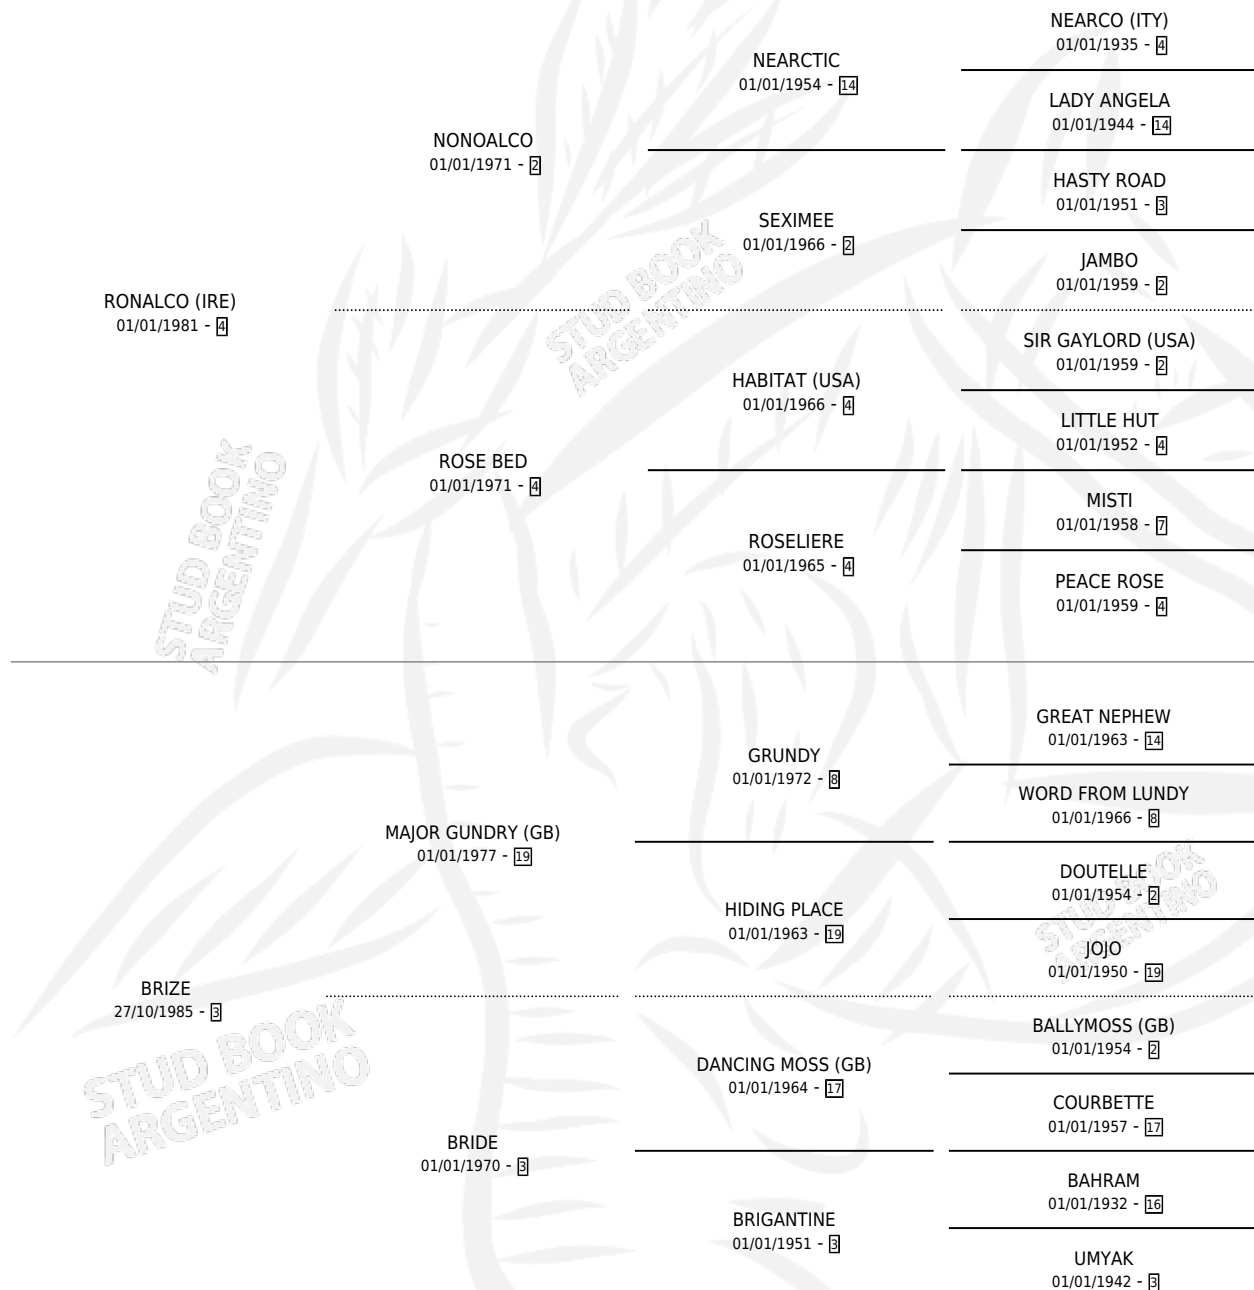

BATELLE

por RONALCO (IRE) y BRIZE por MAJOR GUNDRY (GB)

Argentina · Hembra · Alazan Tostado · SP · 07/09/1991
Familia 3-b · Volumen 34

ESTADO

TIPIFICACIÓN SANGUÍNEA	X
TIPIFICACIÓN POR ADN	X
PASAPORTE	X
IDENTIFICACIÓN POR MICROCHIP	X
REPRODUCTOR	X

Lugar de nacimiento: Argentino

Criador: Sin dato

PEDIGREE

CAMPAÑA

Solo carreras oficiales de Argentina

POR EDAD

EDAD	CC	1°	2°	3°	4°	5°	NP	CLC	CLG	CLCG1	CLGG1	IMPORTE	GANANCIA / CC
4 AÑOS	2	0	0	0	0	0	2	0	0	0	0	\$0	\$0
TOTALES	2	0	0	0	0	0	2	0	0	0	0	\$0	\$0
%		0.0%	0.0%	0.0%	0.0%	0.0%	100%	0.0%	0.0%	0.0%	0.0%		

CARRERAS

FECHA	E	HIP. N°	O	DIST.	PREMIO	CAT.	PISTA	JOCKEY	CABALLERIZA CUIDADOR	POS.	IMPORTE	PAGO	
15/11/1995	4	SIS	2	5	1100	PRINCIPE ROJO 1985	ALW	ARENA	DAVILA OSVALDO DANIEL	JUAN Y JUAN (LP) PIERRO LEONARDO ADRIAN	10	\$0	99.99
03/11/1995	4	SIS	13	11	1000	HANKOLA 1983	ALW	CESPED	DAVILA OSVALDO DANIEL	JUAN Y JUAN (LP) PIERRO LEONARDO ADRIAN	14	\$0	116.55