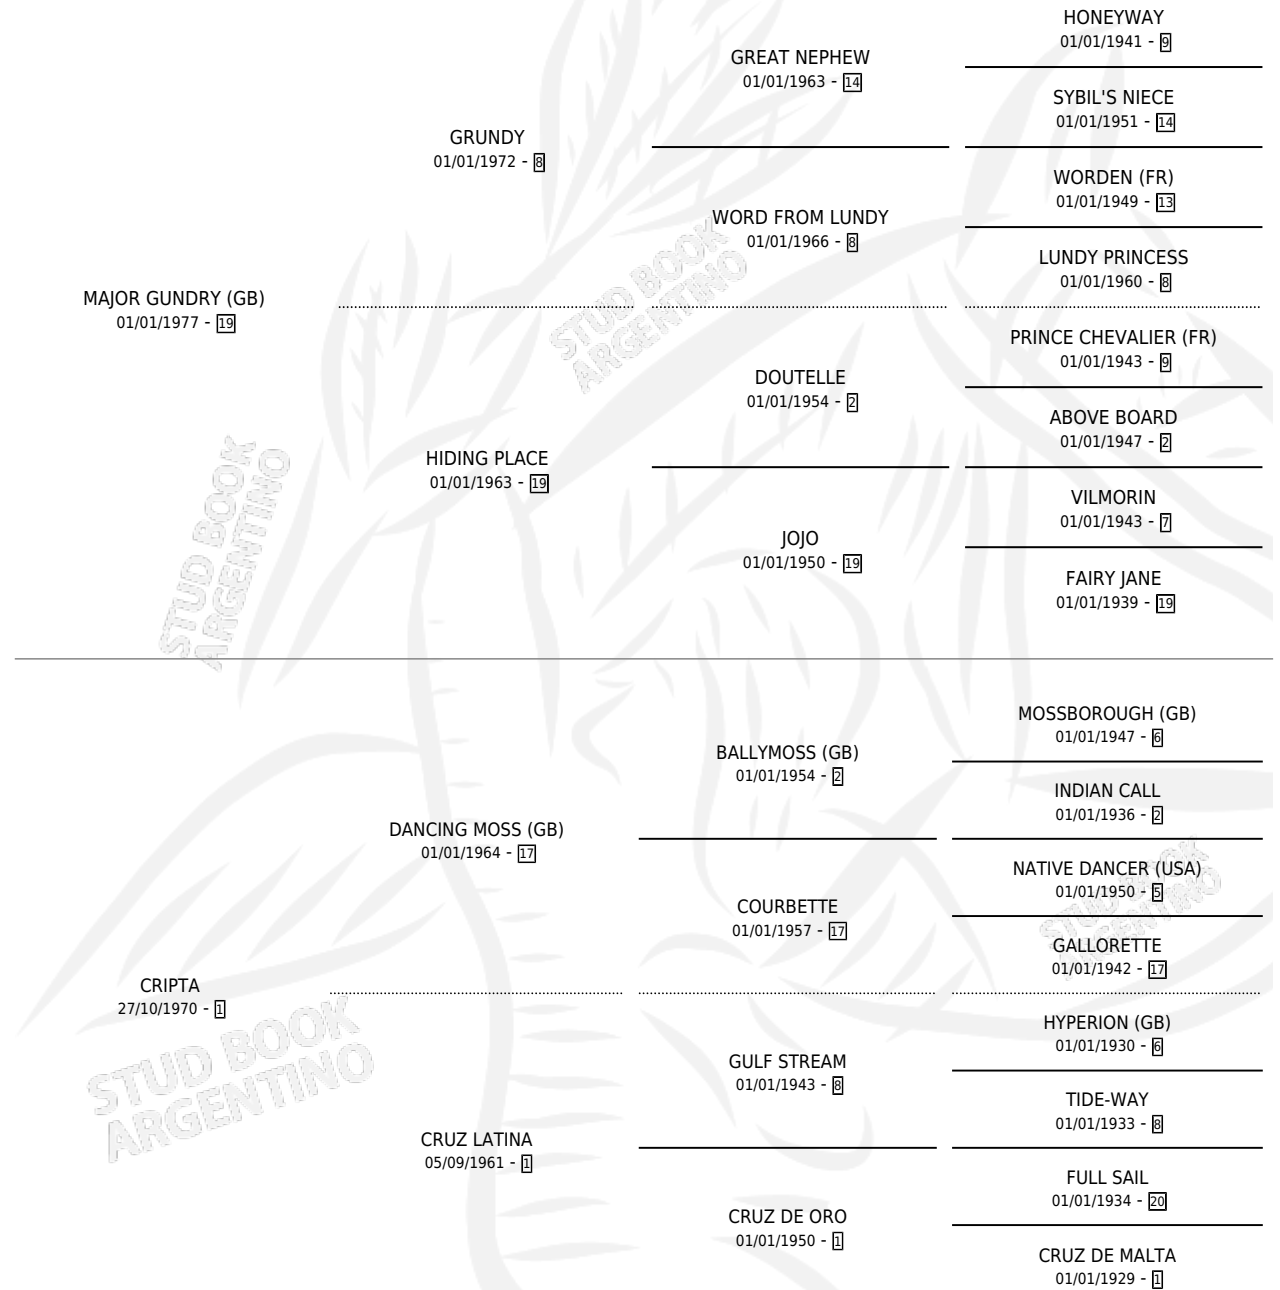

CREABLE

por MAJOR GUNDRY (GB) y CRIPTA por DANCING MOSS (GB)

Argentina · Hembra · Alazan Tostado · SP · 05/09/1991
Familia 1-e · Volumen 34

ESTADO

TIPIFICACIÓN SANGUÍNEA	X
TIPIFICACIÓN POR ADN	X
PASAPORTE	X
IDENTIFICACIÓN POR MICROCHIP	X
REPRODUCTOR	X

Lugar de nacimiento: Argentino

Criador: Sin dato

PEDIGREE