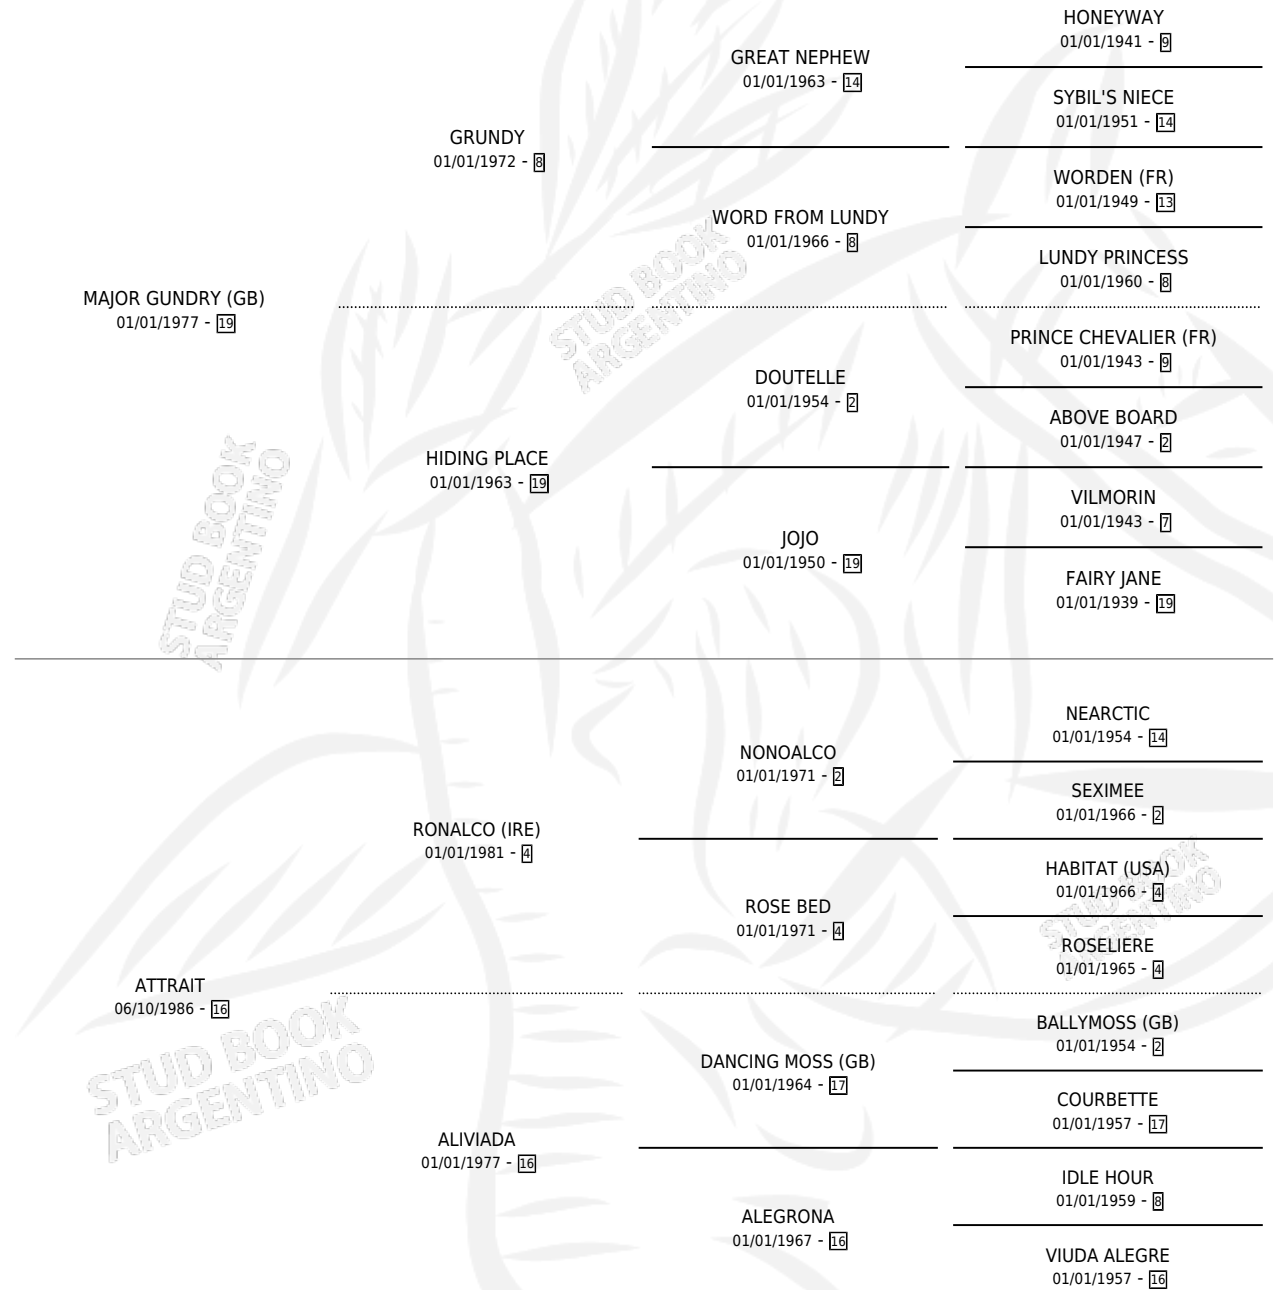

ATTICAL

por **MAJOR GUNDRY (GB)** y **ATTRAIT por RONALCO (IRE)**

Argentina · Hembra · Alazan · SP · 25/08/1991
Familia 16-f · Volumen 34

ESTADO

TIPIFICACIÓN SANGUÍNEA	✓
TIPIFICACIÓN POR ADN	✓
PASAPORTE	X
IDENTIFICACIÓN POR MICROCHIP	X
REPRODUCTOR	✓

Lugar de nacimiento: Argentino

Criador: Sin dato

~

HIJOS

	MACHOS	HEMBRAS
8 NACIERON	2	6
SIN ACTUACIONES		

PEDIGREE