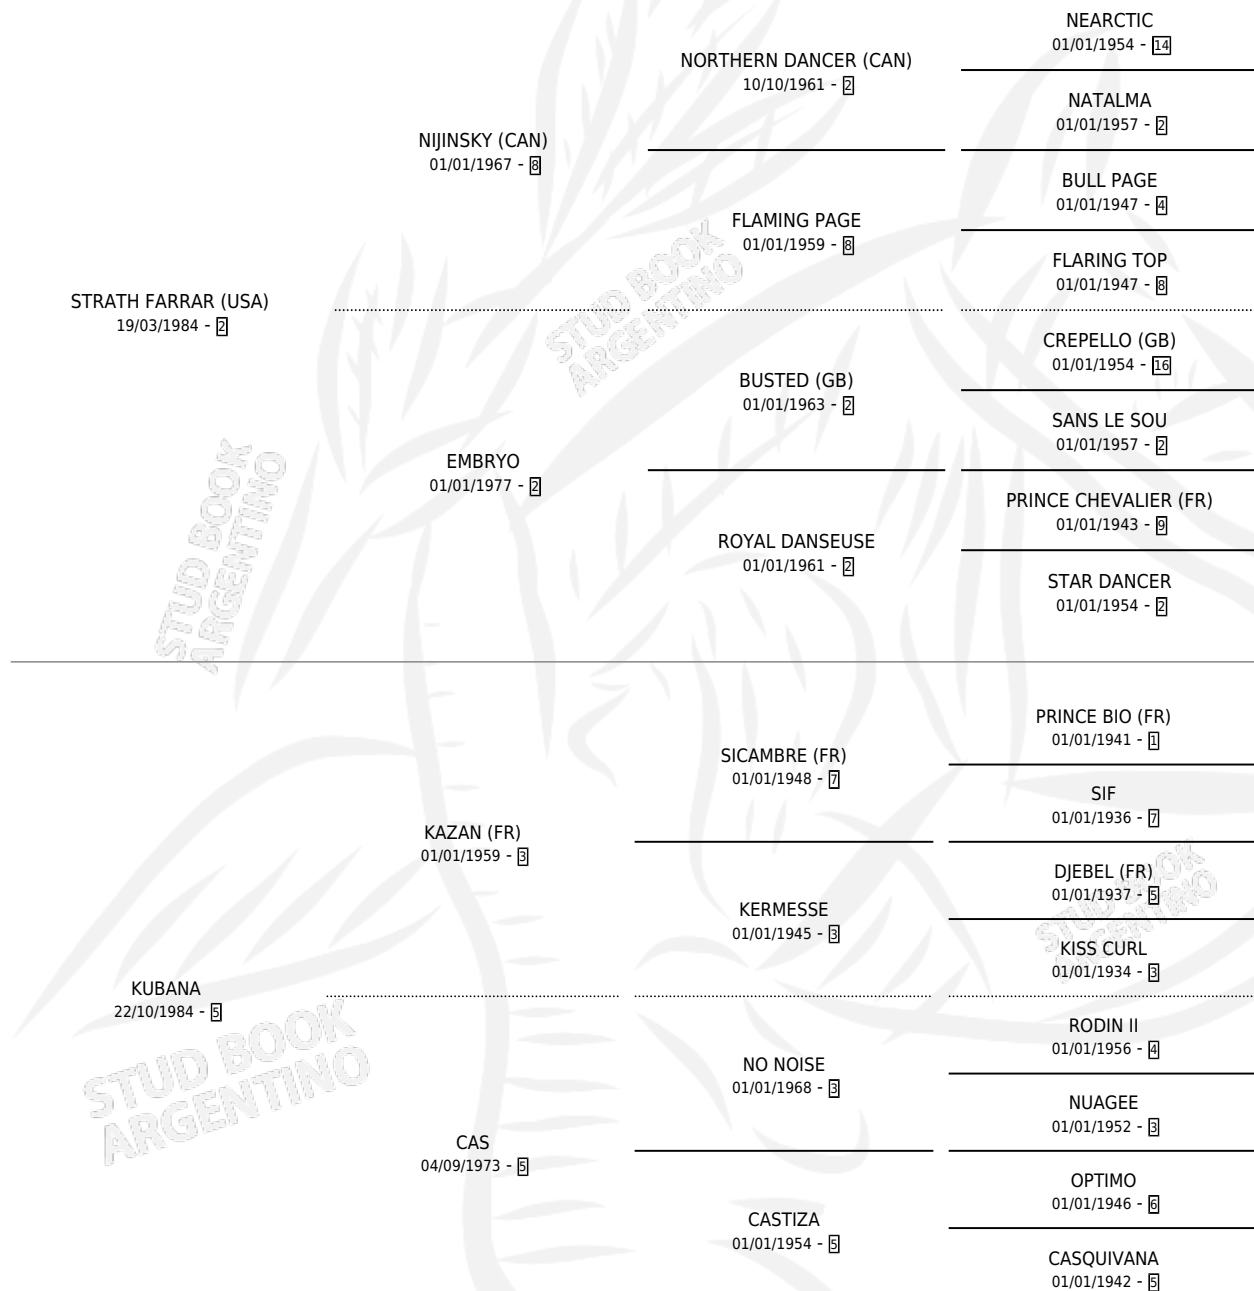

KUSCUTA

por STRATH FARRAR (USA) y KUBANA por KAZAN (FR)

Argentina · Hembra · Zaino Doradillo · SP · 08/07/1991
Familia 5-h · Volumen 34

ESTADO

TIPIFICACIÓN SANGUÍNEA	✓
TIPIFICACIÓN POR ADN	X
PASAPORTE	X
IDENTIFICACIÓN POR MICROCHIP	X
REPRODUCTOR	✓

Lugar de nacimiento: Santa Maria de Giles

Criador: Sin dato

PEDIGREE

CAMPAÑA

Solo carreras oficiales de Argentina

POR EDAD

EDAD	CC	1°	2°	3°	4°	5°	NP	CLC	CLG	CLCG1	CLGG1	IMPORTE	GANANCIA / CC
3 AÑOS	5	0	0	1	0	2	2	0	0	0	0	\$1,815	\$363
4 AÑOS	4	1	0	0	1	0	2	0	0	0	0	\$5,635	\$1,409
TOTALES	9	1	0	1	1	2	4	0	0	0	0	\$7,450	\$828
%		11.1%	0.0%	11.1%	11.1%	22.2%	44.4%	0.0%	0.0%	0.0%	0.0%		

Ganadora en San Isidro - \$7,450, a los 4 años.

POR DISTANCIA

HIPODROMO	CC	1°	2°	3°	4°	5°	NP	CLC	CLG	CLCG1	CLGG1	IMPORTE
SAN ISIDRO	9	1	0	1	1	2	4	0	0	0	0	\$7,450
1000 MTS	6	1	0	1	0	0	4	0	0	0	0	\$6,325
1200 MTS	1	0	0	0	1	0	0	0	0	0	0	\$435
1100 MTS	2	0	0	0	0	2	0	0	0	0	0	\$690