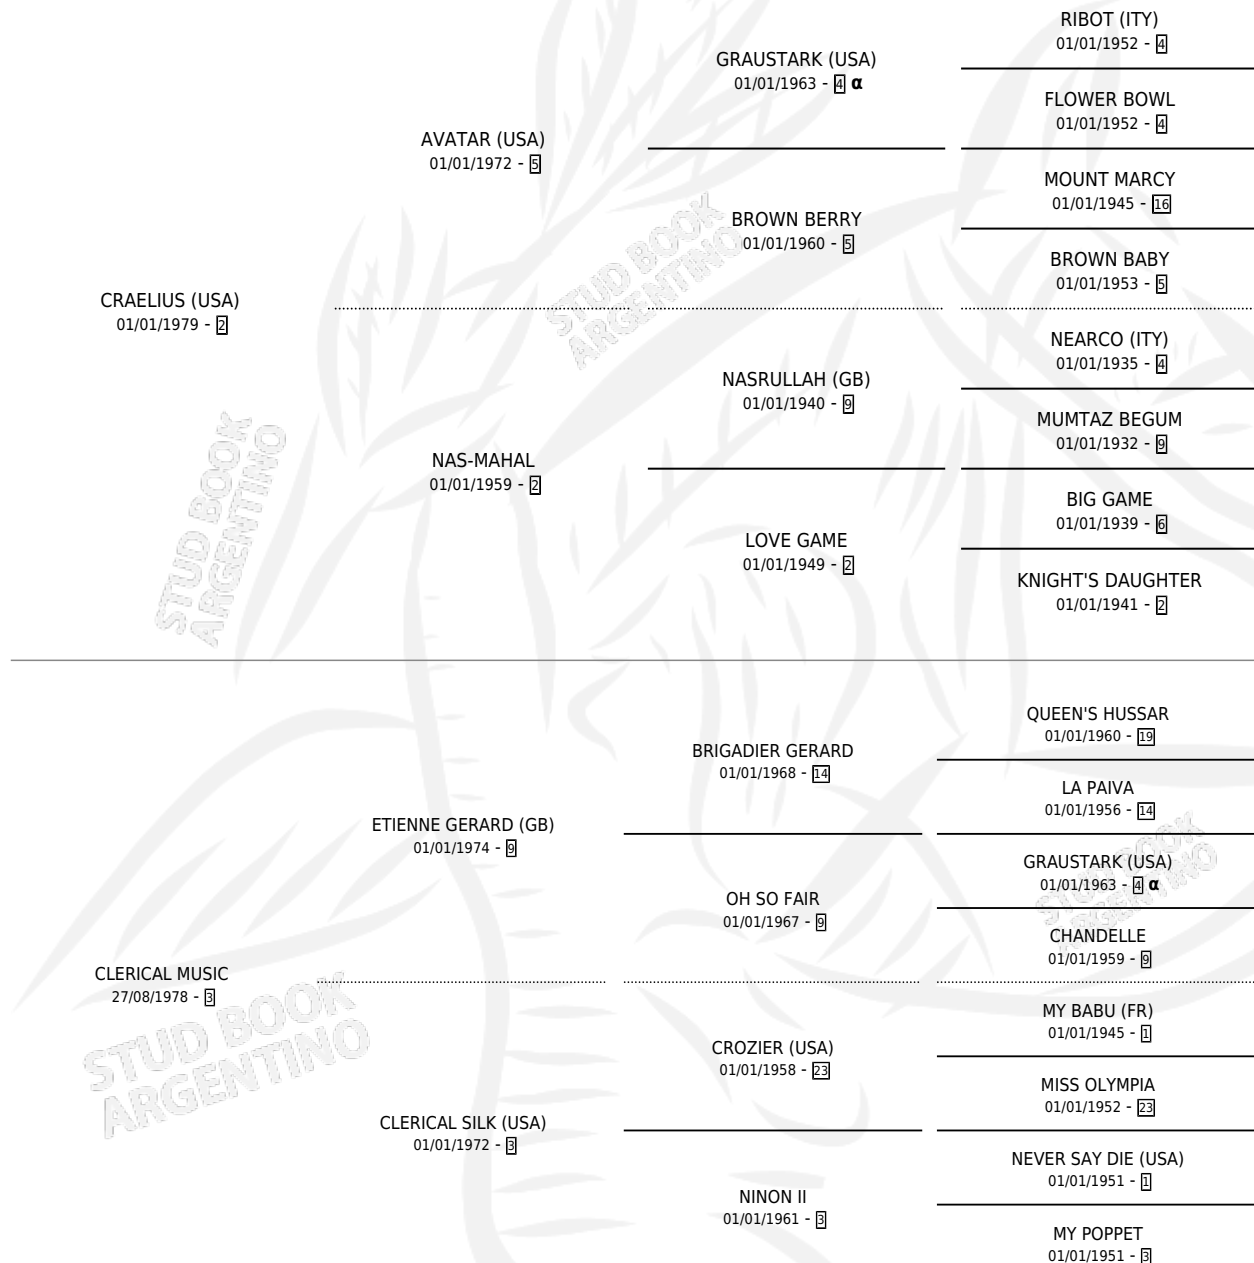

Lugar de nacimiento: La Biznaga

Criador: Sin dato

~

HIJOS

| | MACHOS | HEMBRAS |
|---------------------------------|---------------------------------|---------------------------------|
| 4 NACIERON | 3 | 1 |
| 3 CORRIERON | 2 | 1 |
| 1 GANARON | 1 | 0 |
| 0 GANADORES CL | 0 GANADORES GR | 0 GANADORES G1 |

PEDIGREE

INBREEDING : α

CAMPAÑA

Solo carreras oficiales de Argentina

POR EDAD

| EDAD | CC | 1° | 2° | 3° | 4° | 5° | NP | CLC | CLG | CLCG1 | CLGG1 | IMPORTE | GANANCIA / CC |
|---------|----|------|------|------|------|-------|-------|------|------|-------|-------|---------|---------------|
| 4 AÑOS | 2 | 0 | 0 | 0 | 0 | 1 | 1 | 0 | 0 | 0 | 0 | \$148 | \$74 |
| TOTALES | 2 | 0 | 0 | 0 | 0 | 1 | 1 | 0 | 0 | 0 | 0 | \$148 | \$74 |
| % | | 0.0% | 0.0% | 0.0% | 0.0% | 50.0% | 50.0% | 0.0% | 0.0% | 0.0% | 0.0% | | |