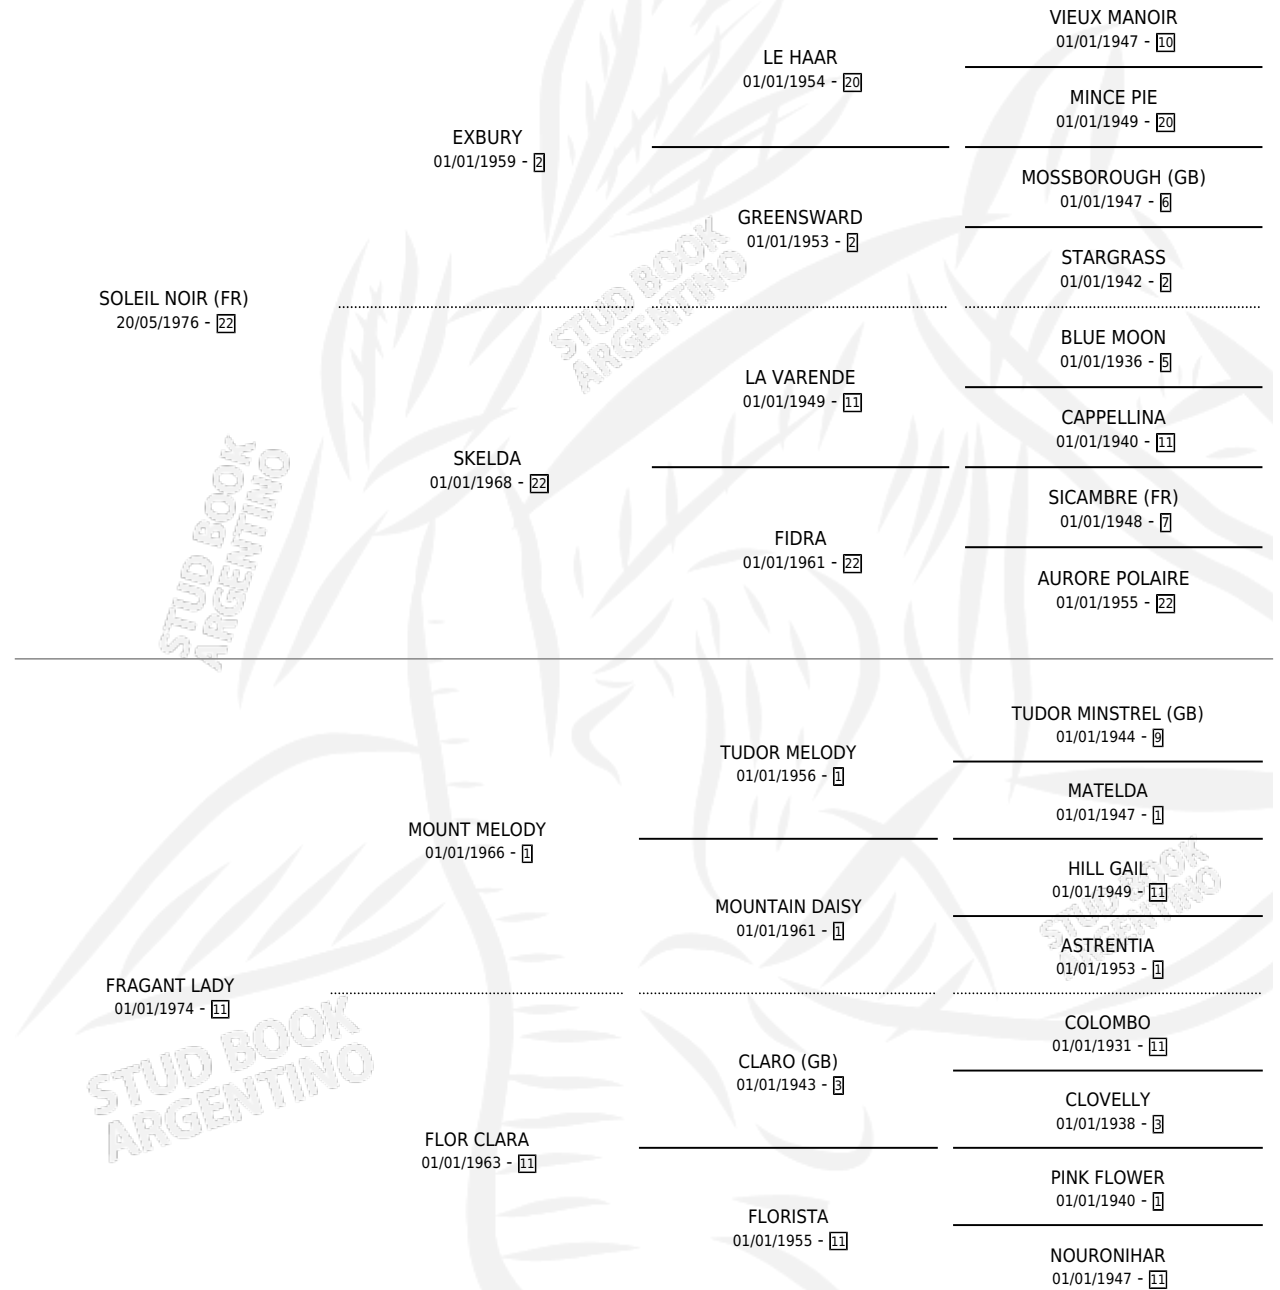

RIO FRAGRANT

por SOLEIL NOIR (FR) y FRAGRANT LADY por MOUNT MELODY

Argentina · Macho · Tordillo · SP · 10/08/1991
Familia 11-f · Volumen 34

ESTADO

TIPIFICACIÓN SANGUÍNEA	X
TIPIFICACIÓN POR ADN	X
PASAPORTE	X
IDENTIFICACIÓN POR MICROCHIP	X
REPRODUCTOR	X

Lugar de nacimiento: Costa Del Rio

Criador: Costa Del Rio

PEDIGREE