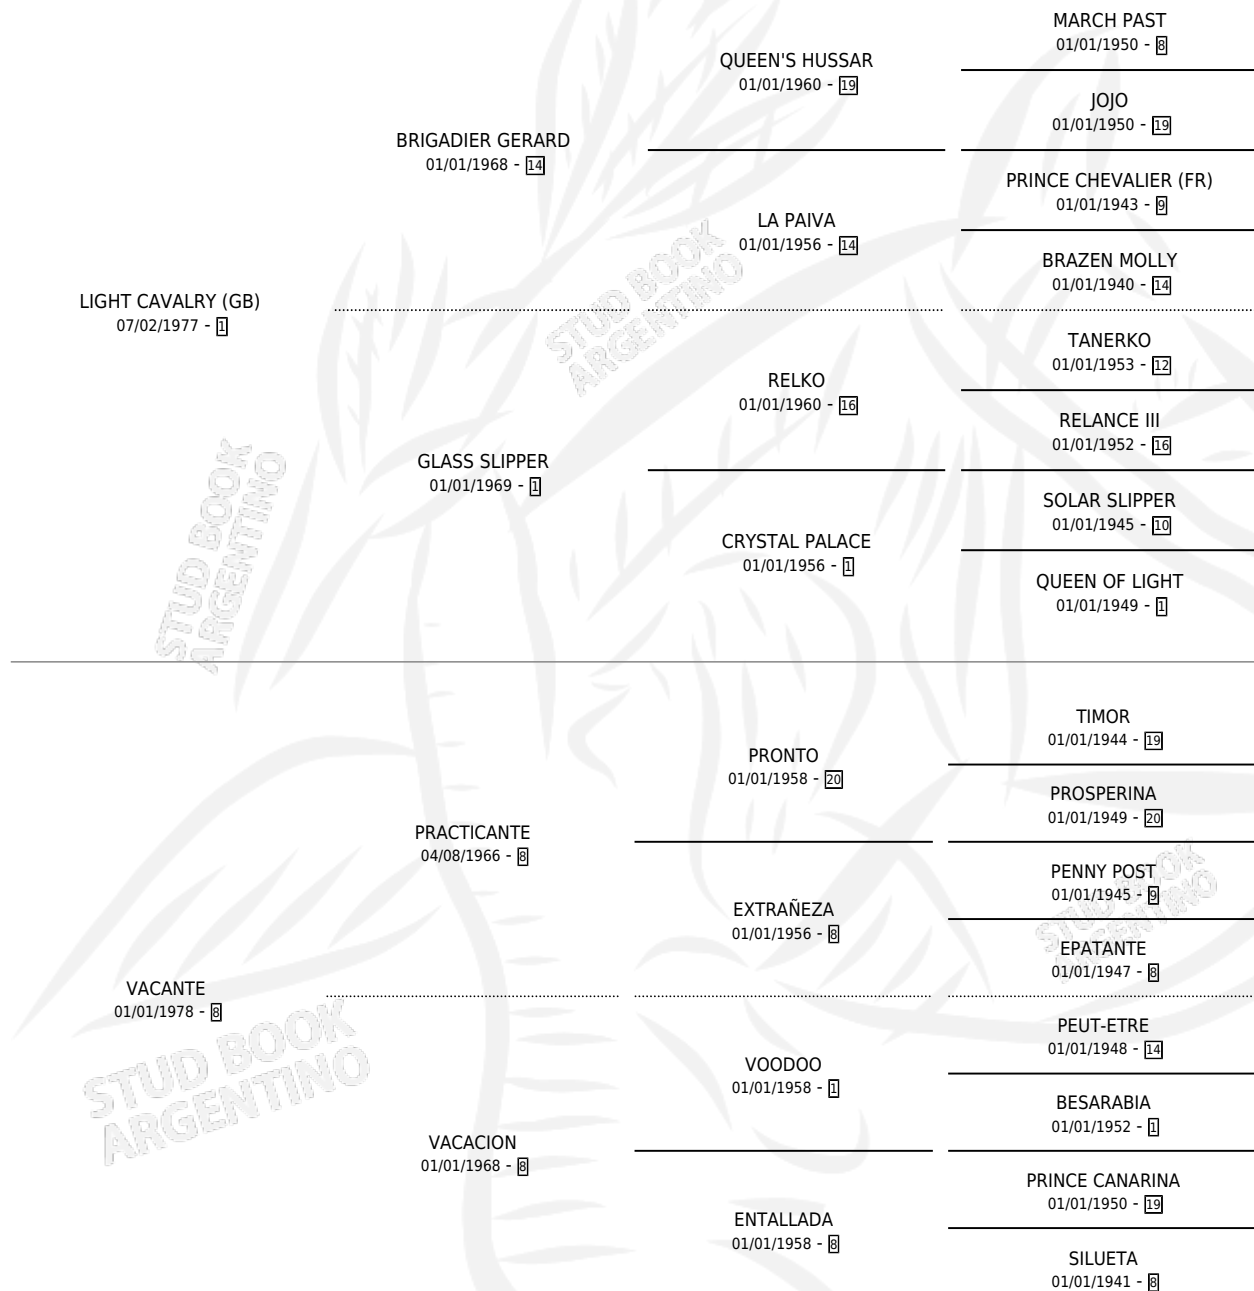

VACANTE LIGHT

por LIGHT CAVALRY (GB) y VACANTE por PRACTICANTE

Argentina · Macho · Zaino · SP · 12/08/1991
Familia 8-j · Volumen 34

ESTADO

TIPIFICACIÓN SANGUÍNEA	✓
TIPIFICACIÓN POR ADN	X
PASAPORTE	X
IDENTIFICACIÓN POR MICROCHIP	X
REPRODUCTOR	X

Lugar de nacimiento: La Biznaga

Criador: La Biznaga

PEDIGREE

EXPORTACIÓN / IMPORTACIÓN

FECHA	MOVIMIENTO	PAÍS
01/09/1992	EXPORTADO	CHILE

VACANTE LIGHT

Datos oficiales del Stud Book Argentino

Documento generado el 09/05/2026