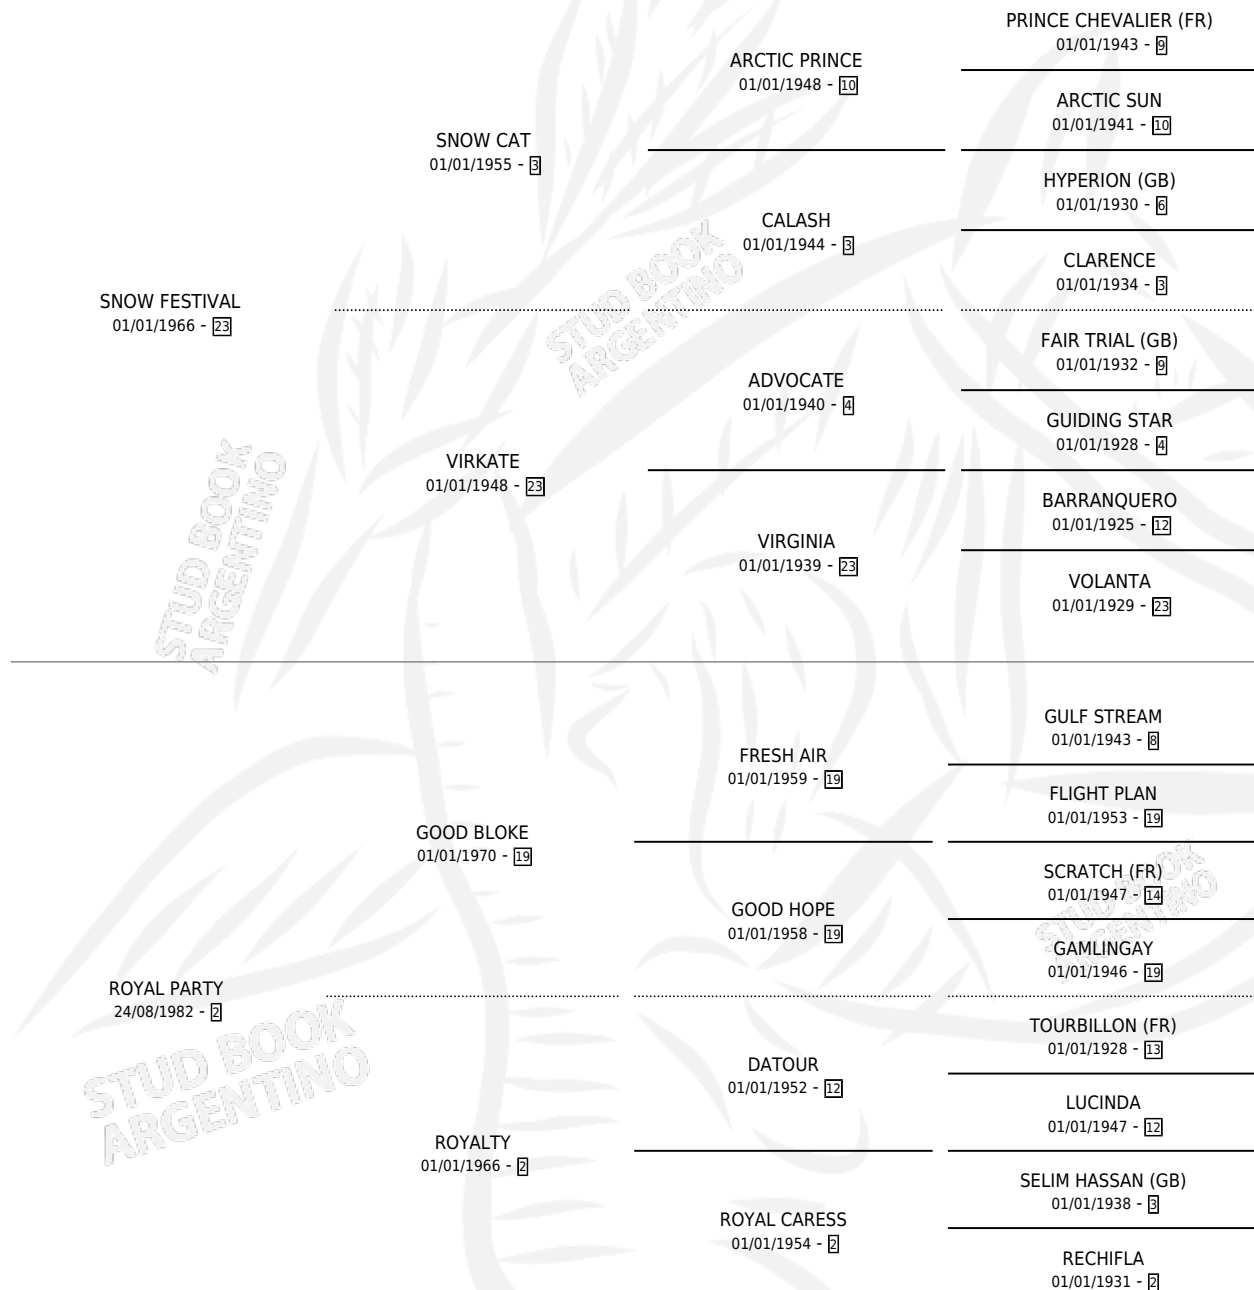

LA FUFÉ

por SNOW FESTIVAL y ROYAL PARTY por GOOD BLOKE

Argentina · Hembra · Zaino · SP · 10/08/1991
Familia 2-n · Volumen 34

ESTADO

TIPIFICACIÓN SANGUÍNEA	✓
TIPIFICACIÓN POR ADN	X
PASAPORTE	X
IDENTIFICACIÓN POR MICROCHIP	X
REPRODUCTOR	✓

Lugar de nacimiento: Don Yayo

Criador: Sin dato

~

HIJOS

	MACHOS	HEMBRAS
5 NACIERON	2	3
3 CORRIERON	2	1
2 GANARON	2	0
0 GANADORES CL	0 GANADORES GR	0 GANADORES G1

PEDIGREE

CAMPAÑA

Solo carreras oficiales de Argentina