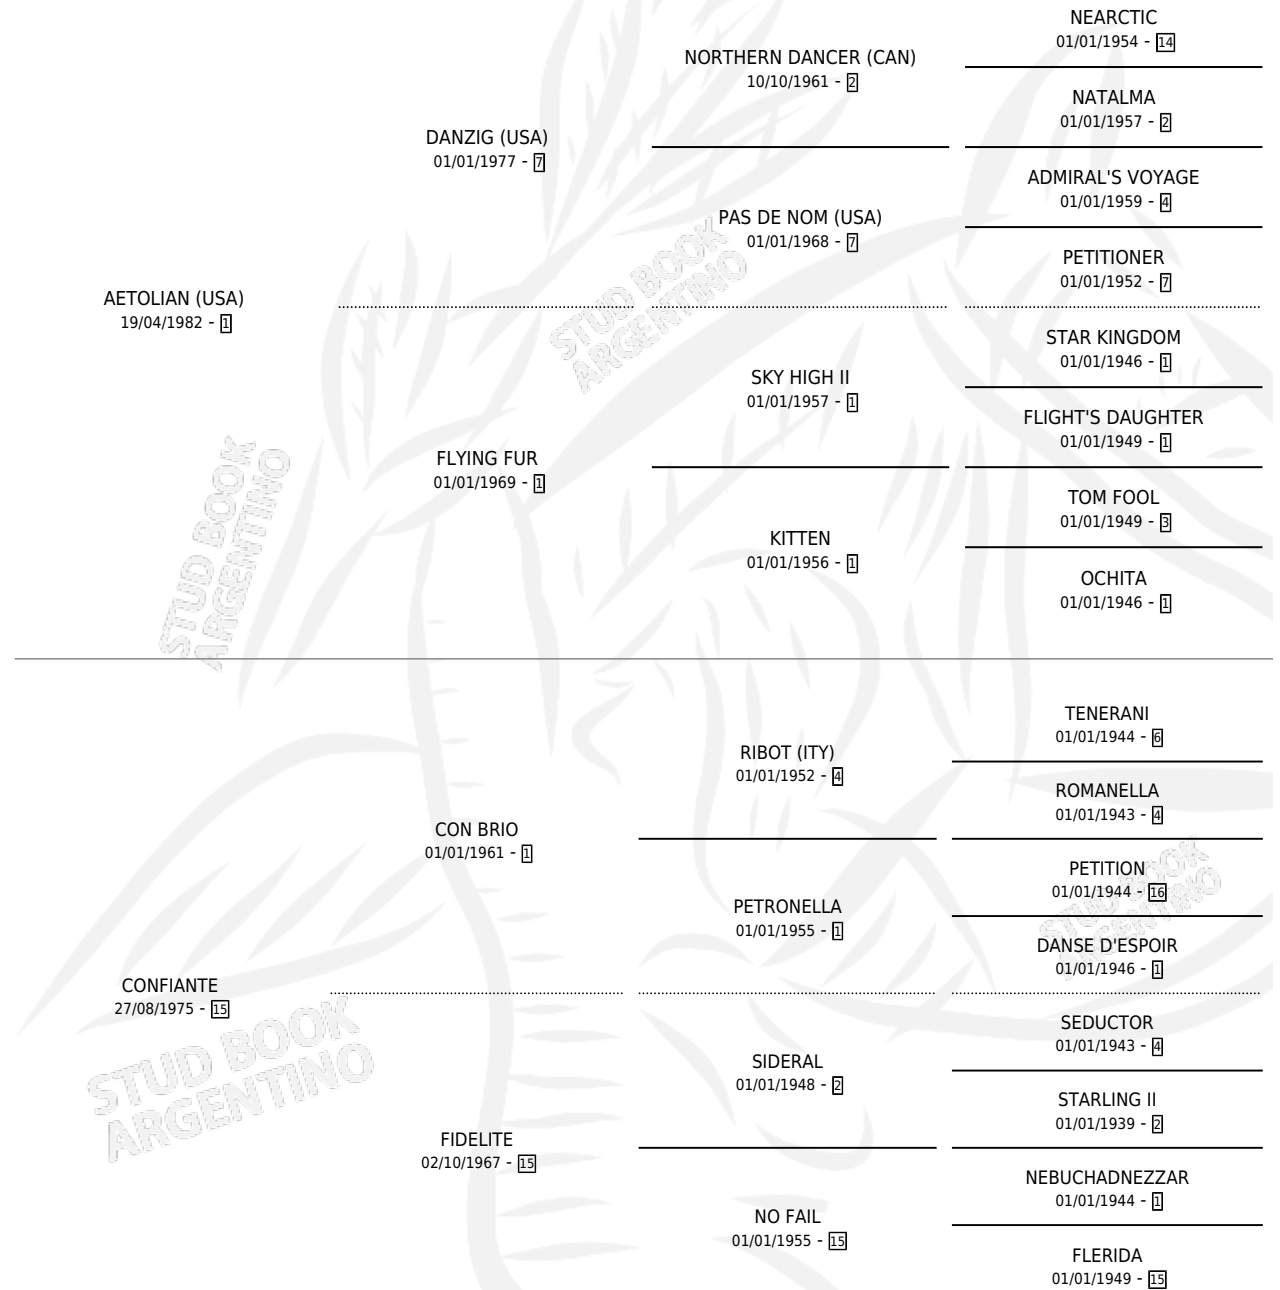

CREDULIANA

por AETOLIAN (USA) y CONFIANTE por CON BRIO

Argentina · Hembra · Zaino · SP · 02/09/1991
Familia 15-d · Volumen 34

ESTADO

| | |
|------------------------------|---|
| TIPIFICACIÓN SANGUÍNEA | ✓ |
| TIPIFICACIÓN POR ADN | ✓ |
| PASAPORTE | X |
| IDENTIFICACIÓN POR MICROCHIP | X |
| REPRODUCTOR | ✓ |

Lugar de nacimiento: Melincue

Criador: Sin dato

~

HIJOS

| | MACHOS | HEMBRAS |
|-----------------|--------|---------|
| 3 NACIERON | 3 | 0 |
| SIN ACTUACIONES | | |

PEDIGREE

S

mientos 3 / Efectividad 60.00%