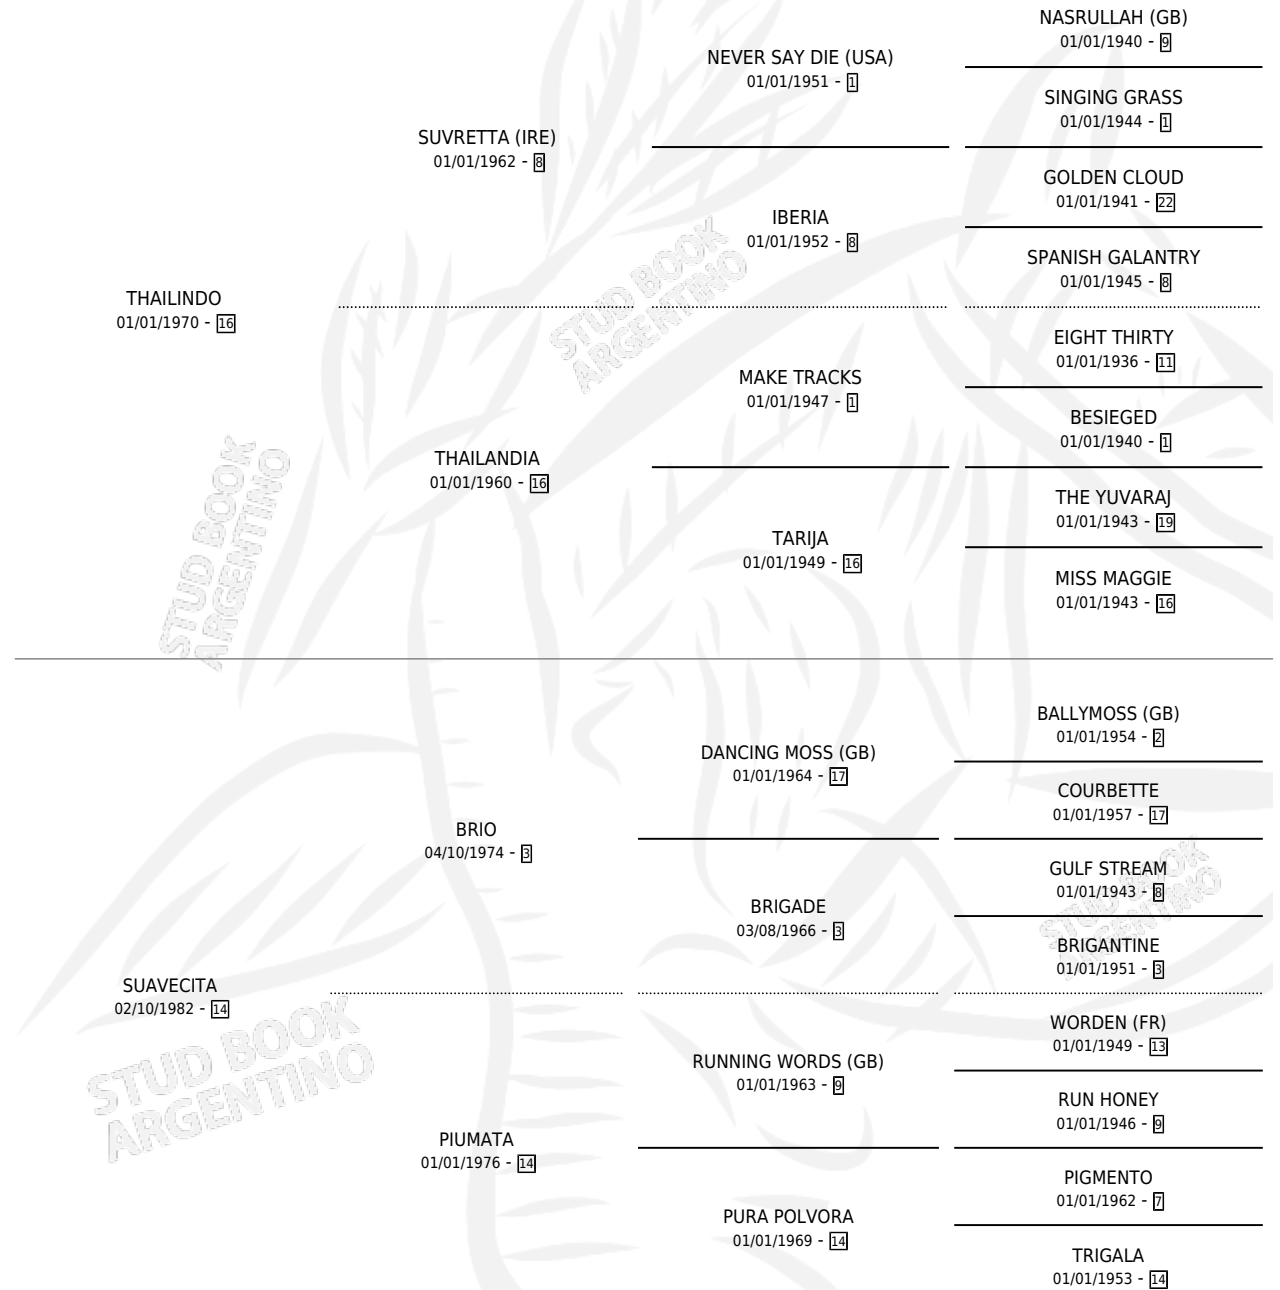

TAI PRONTA

por THAILINDO y SUAVECITA por BRIO

Argentina · Hembra · Alazan · SP · 07/09/1991
Familia 14-a · Volumen 34

ESTADO

TIPIFICACIÓN SANGUÍNEA	X
TIPIFICACIÓN POR ADN	X
PASAPORTE	X
IDENTIFICACIÓN POR MICROCHIP	X
REPRODUCTOR	X

Lugar de nacimiento: Los Mimbres

Criador: Los Mimbres

PEDIGREE

TAI PRONTA

Datos oficiales del Stud Book Argentino

Documento generado el 09/05/2026

studbook.org.ar