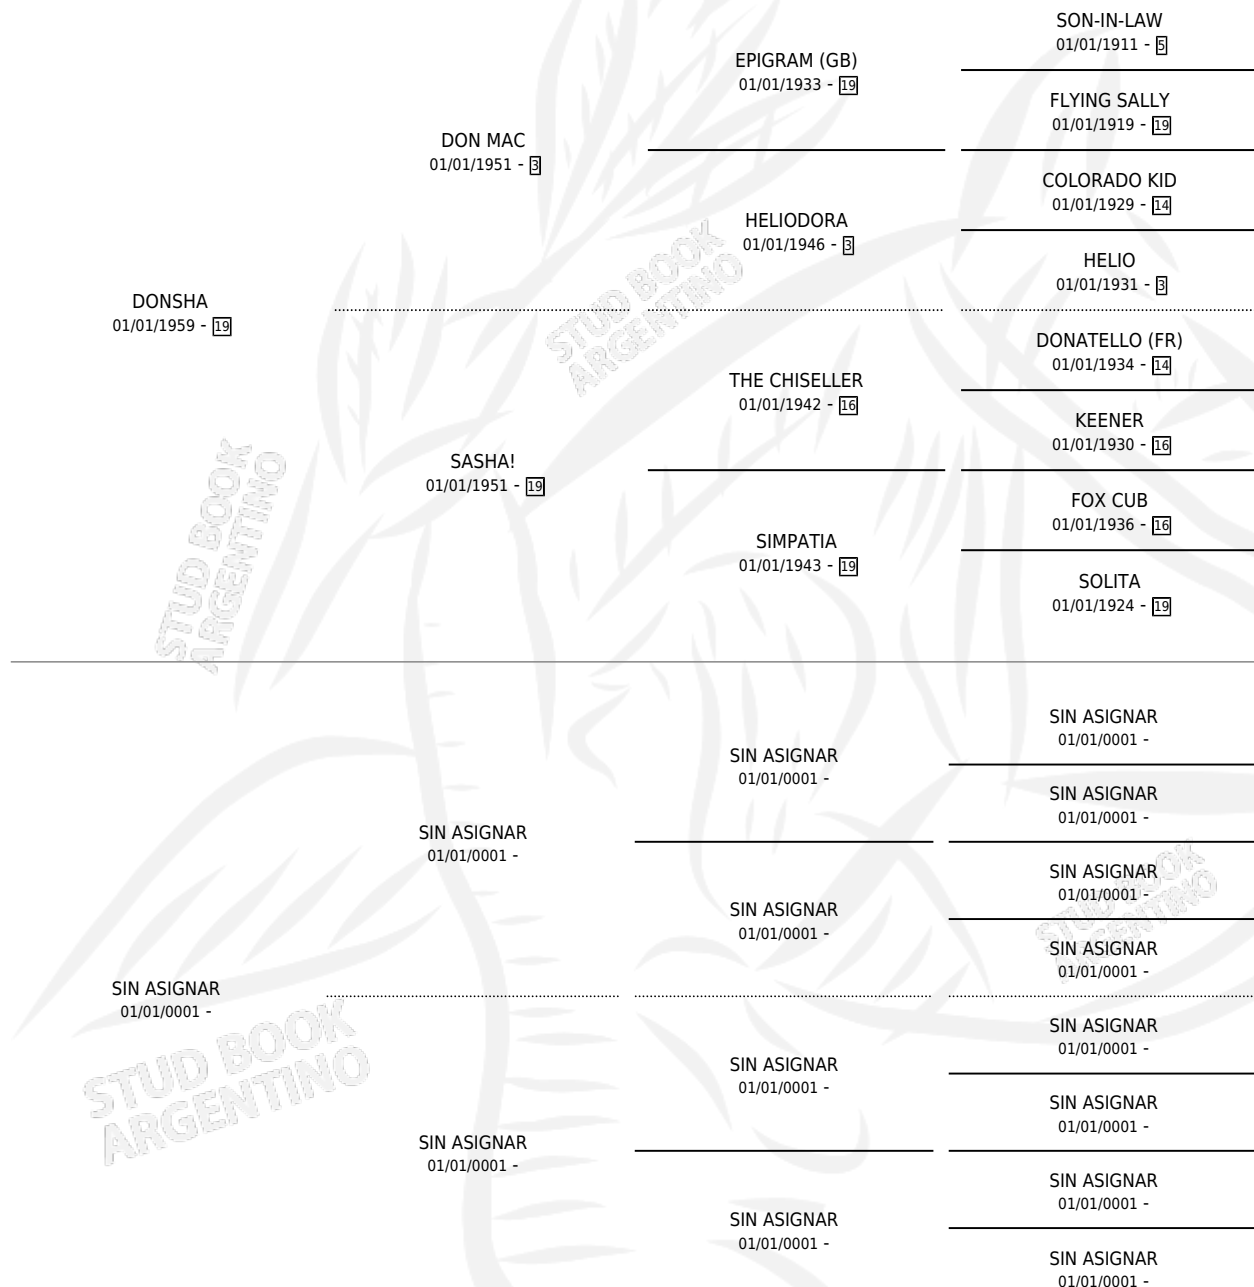

DOÑA CELI

por DONSHA y SIN ASIGNAR por SIN ASIGNAR

Argentina · Hembra · Zaino · SP · 01/01/1971
Familia · Volumen 27

ESTADO

TIPIFICACIÓN SANGUÍNEA	X
TIPIFICACIÓN POR ADN	X
PASAPORTE	X
IDENTIFICACIÓN POR MICROCHIP	X
REPRODUCTOR	✓

Lugar de nacimiento: Campo particular

Criador: Sin dato

~

HIJOS

	MACHOS	HEMBRAS
2 NACIERON	1	1
SIN ACTUACIONES		

PEDIGREE

S

mientos 2 / Efectividad 50.00%

PADRILLO	PRODUCTO	CRIADOR	1ER SERVICIO	ÚLTIMO SERVICIO
CON FUEGO	PICHILEUFU (M Z, 08/11/1987)	SIN DATO	20/11/1986	24/11/1986
DOÑA CELI	∅		27/12/1985	29/12/1985
Datos oficiales del Stud Book Argentino				
Documento generado el 11/06/2026				
CHILICOTE studbook.org.ar	CON CHIMENEA (H Z, 17/11/1985) •MURIÓ EL 27/10/1987•	SIN DATO		