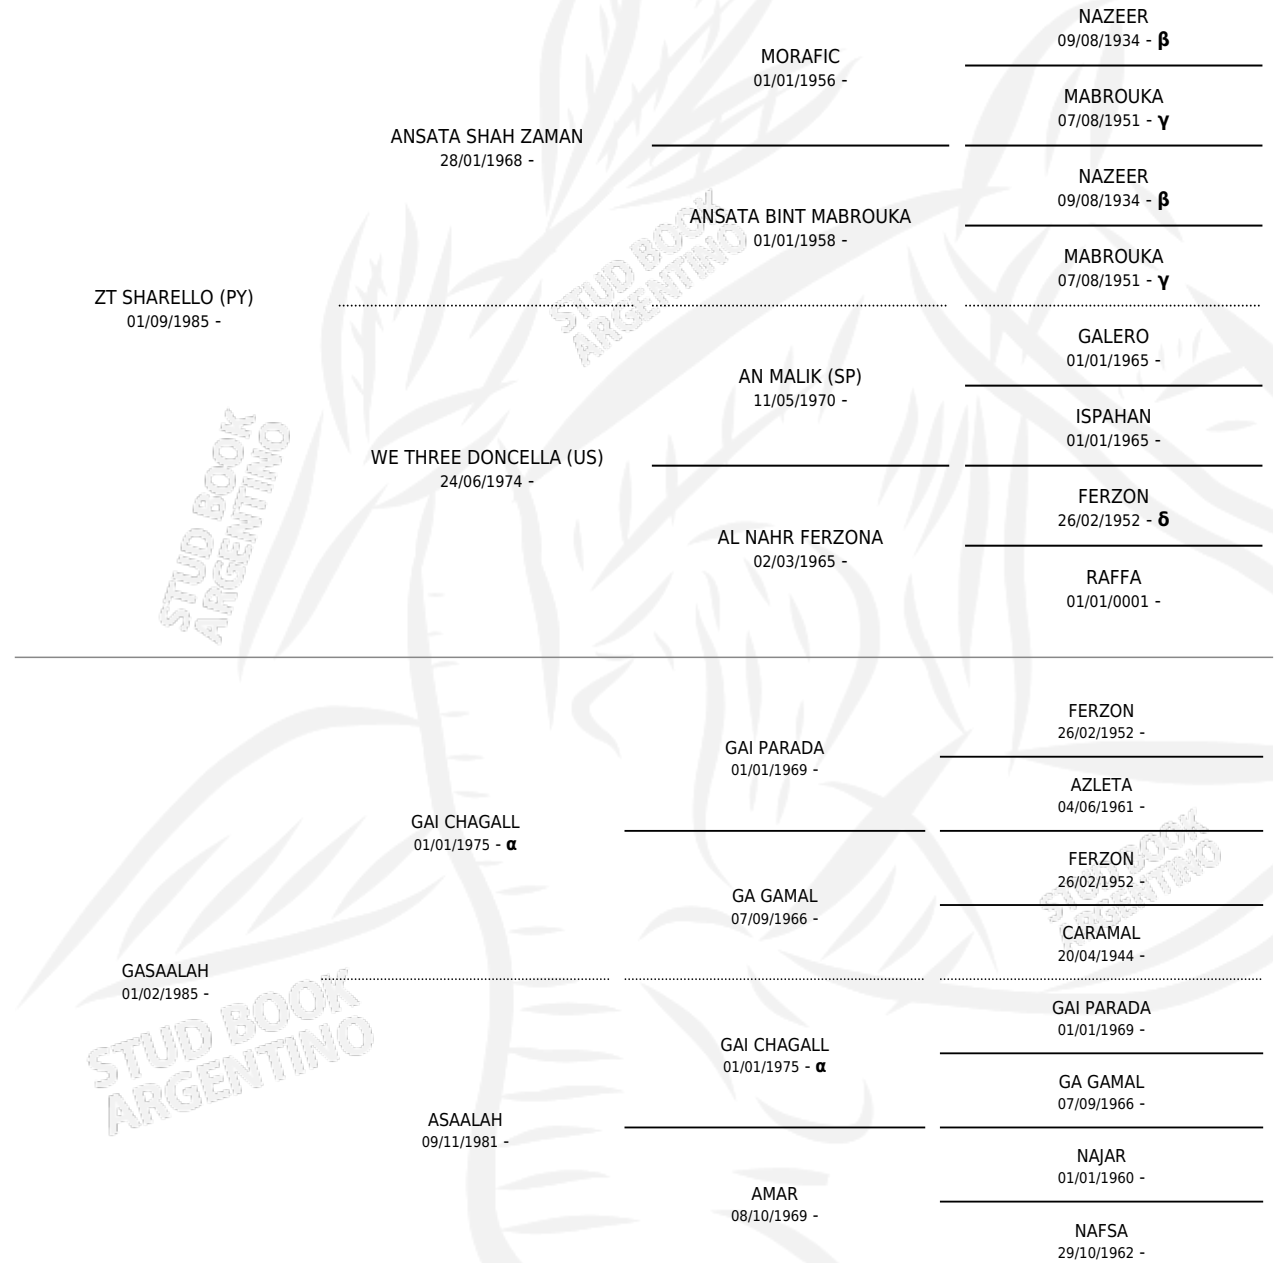

ZT GASHIRELLO

por ZT SHARELLO (PY) y GASAALAH por GAI CHAGALL

PEDIGREE

Argentina · Macho · Tordillo · AP · 06/08/1991
Familia · Volumen 34

ESTADO

TIPIFICACIÓN SANGUÍNEA	✓
TIPIFICACIÓN POR ADN	X
PASAPORTE	X
IDENTIFICACIÓN POR MICROCHIP	X
REPRODUCTOR	X

Lugar de nacimiento: El Atalaya

Criador: El Atalaya

INBREEDING : $\alpha, \beta, \gamma, \delta$

EXPORTACIÓN / IMPORTACIÓN

FECHA	MOVIMIENTO	PAÍS
01/09/1995	EXPORTADO	EMIRATOS ARABES UNIDOS

~

CAMPAÑA

Solo carreras oficiales de Argentina