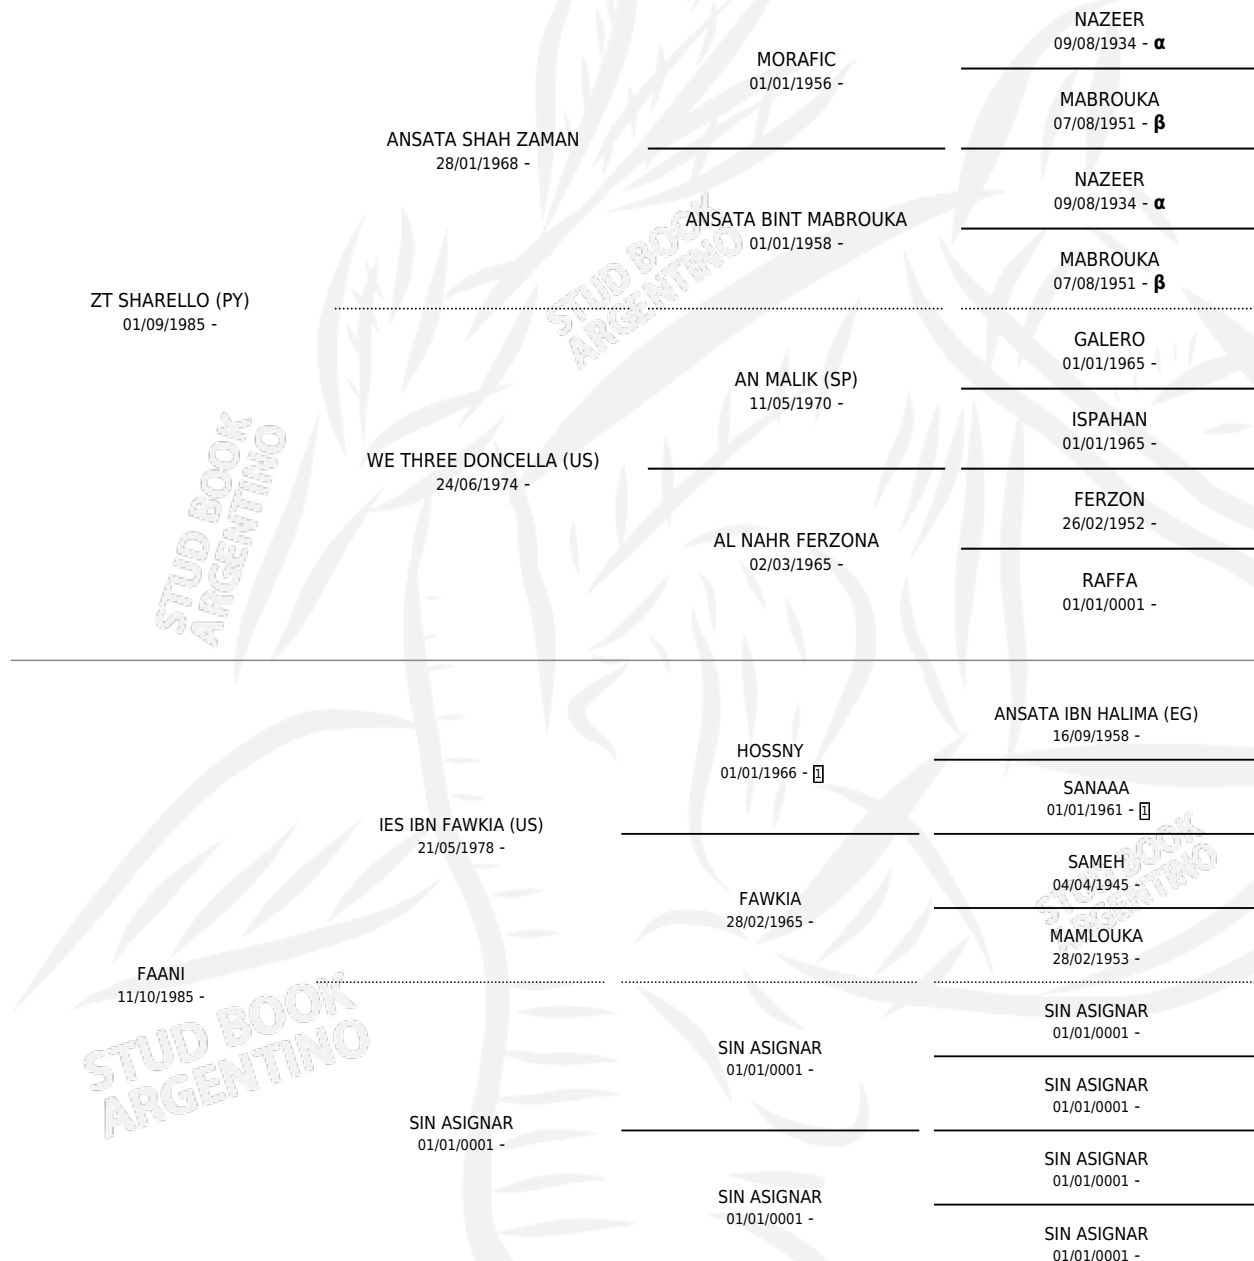

ZT FAARELLO

por ZT SHARELLO (PY) y FAANI por IES IBN FAWKIA (US)

PEDIGREE

Argentina · Macho · Tordillo · AP · 04/08/1991
Familia · Volumen 34

ESTADO

TIPIFICACIÓN SANGUÍNEA	✓
TIPIFICACIÓN POR ADN	✓
PASAPORTE	X
IDENTIFICACIÓN POR MICROCHIP	X
REPRODUCTOR	✓

Lugar de nacimiento: El Atalaya
Criador: El Atalaya

~

HIJOS

	MACHOS	HEMBRAS
24 NACIERON	12	12
SIN ACTUACIONES		

INBREEDING : α,β

EXPORTACIÓN / IMPORTACIÓN

FECHA	MOVIMIENTO	PAÍS
01/06/1994	IMPORTADO	URUGUAY
01/01/1992	EXPORTADO	URUGUAY