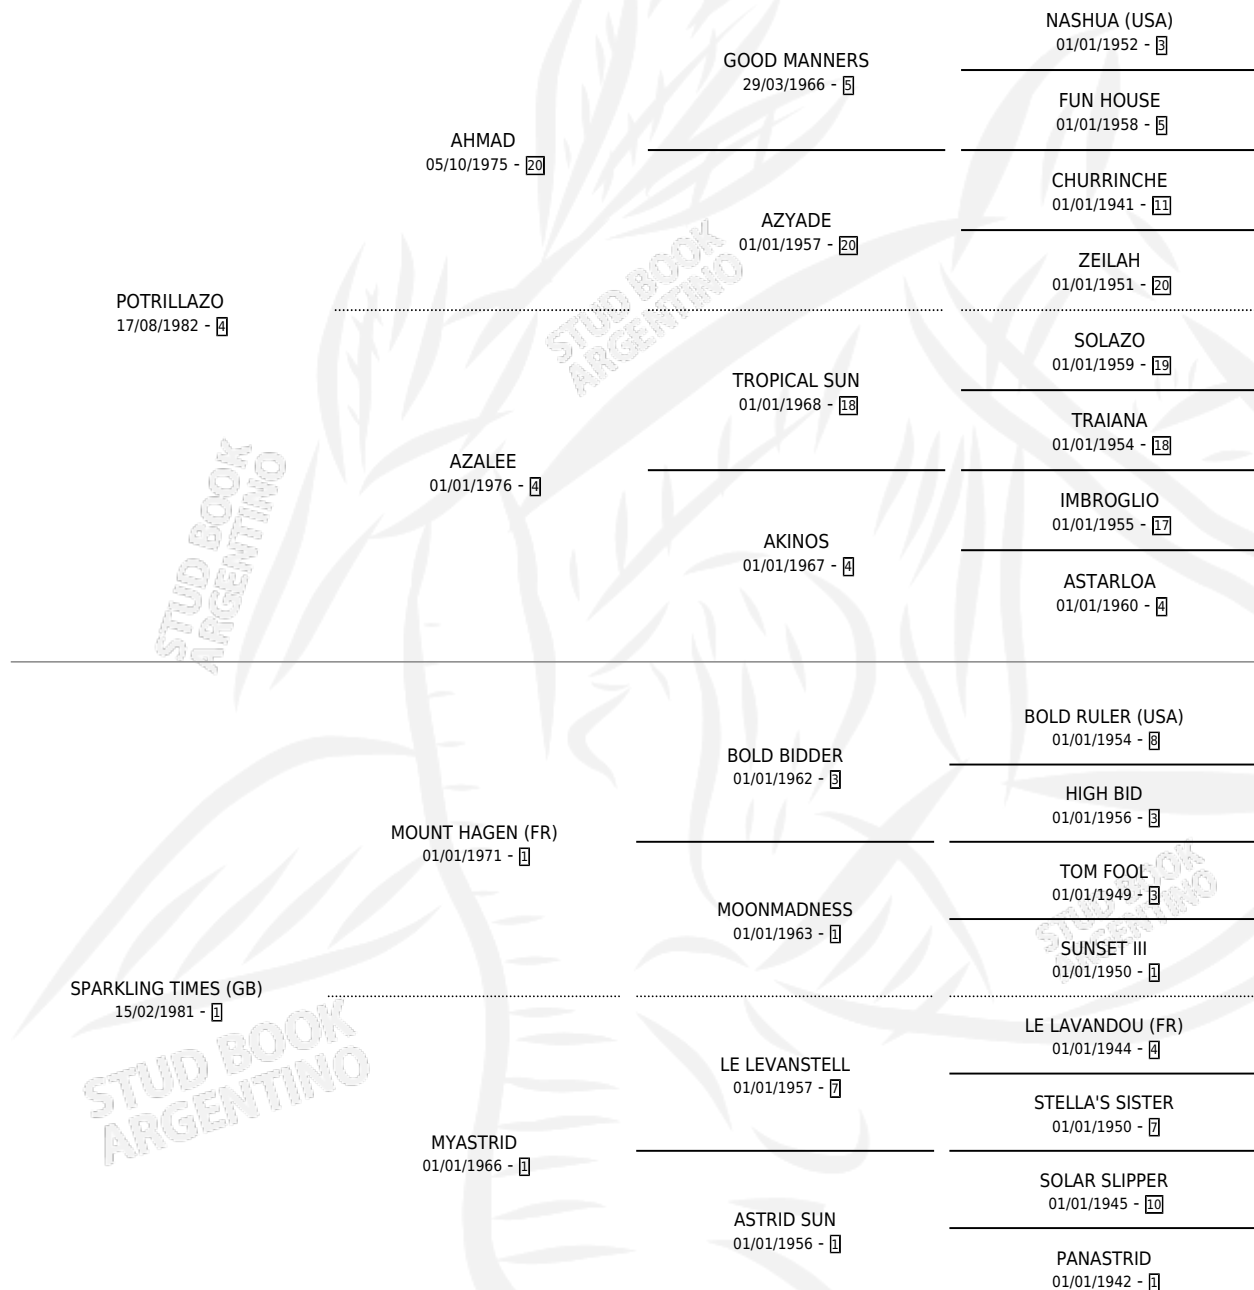

# POTRI TIMES

por **POTRILLAZO** y **SPARKLING TIMES (GB)** por **MOUNT HAGEN (FR)**

Argentina · Hembra · Zaino · SP · 12/08/1991  
Familia 1 · Volumen 34

## ESTADO

TIPIFICACIÓN SANGUÍNEA	✓
TIPIFICACIÓN POR ADN	X
PASAPORTE	X
IDENTIFICACIÓN POR MICROCHIP	X
REPRODUCTOR	✓

**Lugar de nacimiento:** La Madrugada  
**Criador:** La Madrugada

~

## PEDIGREE

**EXPORTACIÓN / IMPORTACIÓN**

FECHA	MOVIMIENTO	PAÍS
08/02/1999	EXPORTADO	URUGUAY

~

**CAMPAÑA**

Solo carreras oficiales de Argentina