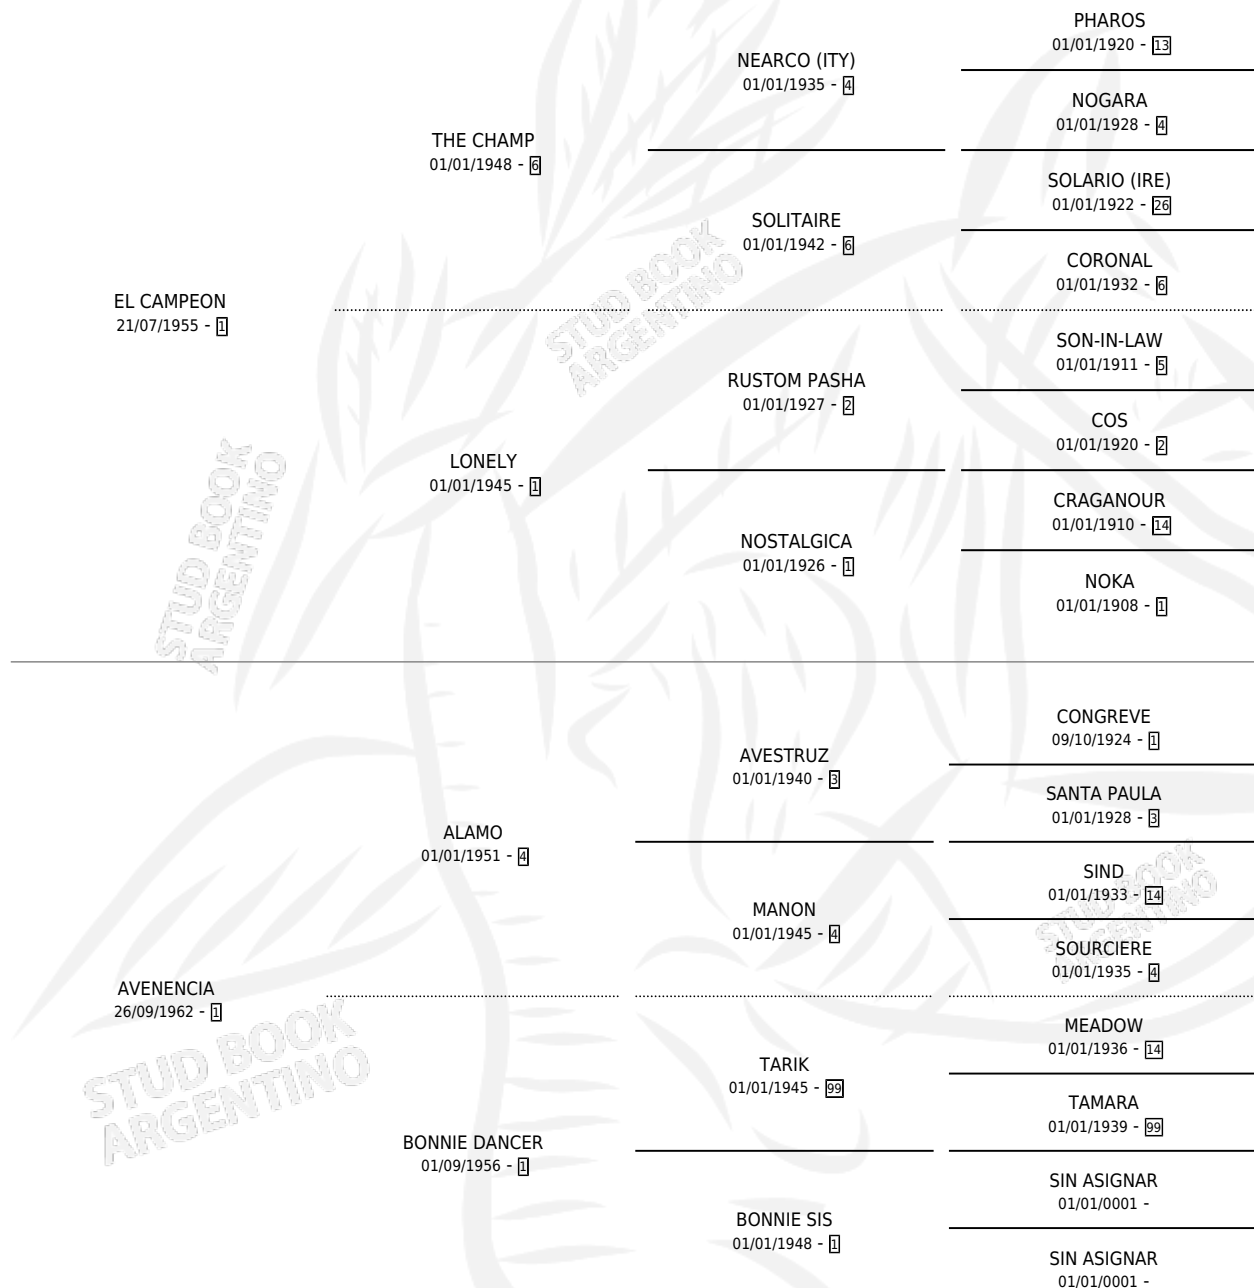

Lugar de nacimiento: Campo particular

Criador: Sin dato

~

HIJOS

	MACHOS	HEMBRAS
3 NACIERON	3	0
1 CORRIERON	1	0
1 GANARON	1	0
0 GANADORES CL	0 GANADORES GR	0 GANADORES G1

PEDIGREE

S

mientos 3 / Efectividad 50.00%

PADRILLO	PRODUCTO	CRIADOR	1ER SERVICIO	ÚLTIMO SERVICIO
OFFSHORE	∅		20/12/1990	22/12/1990
MUCHA LEY	∅		04/12/1987	30/12/1987
Datos oficiales del Stud Book Argentino				
GEMINI SIX (IRE)	HOUT KILIMANJARO (M Z, 02/11/1986)	CESARE MIGUEL ANGEL	21/11/1985	21/11/1985
LAST GULF	∅			
GEMINI SIX (IRE)	HOUT KILIMANJARO (M ZN, 24/10/1985)	CESARE MIGUEL ANGEL		
NEUROLOGO	PAPA ROBERTO (M ZC, 23/11/1987)	CESARE MIGUEL ANGEL		