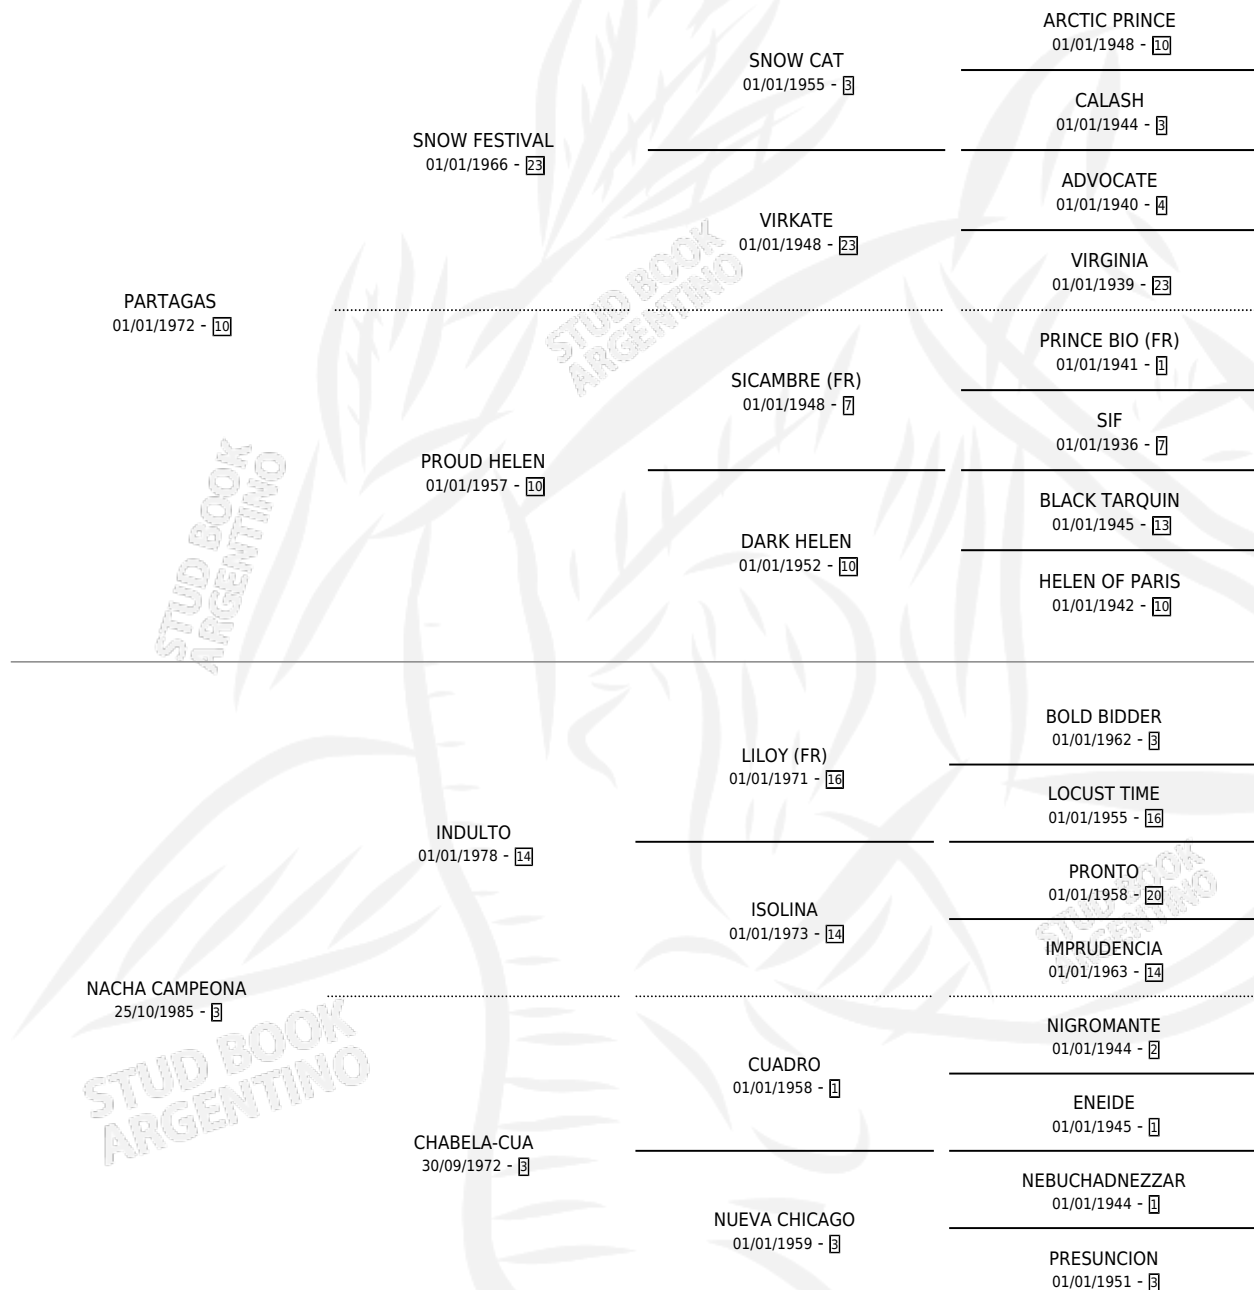

NACHO CAMPEON

por PARTAGAS y NACHA CAMPEONA por INDULTO

Argentina · Macho · Zaino · SP · 12/09/1991
Familia 3-e · Volumen 34

ESTADO

TIPIFICACIÓN SANGUÍNEA	✓
TIPIFICACIÓN POR ADN	X
PASAPORTE	X
IDENTIFICACIÓN POR MICROCHIP	X
REPRODUCTOR	✓

Lugar de nacimiento: Tres Pinos

Criador: Sin dato

PEDIGREE

CAMPAÑA

Solo carreras oficiales de Argentina

POR EDAD

EDAD	CC	1°	2°	3°	4°	5°	NP	CLC	CLG	CLCG1	CLGG1	IMPORTE	GANANCIA / CC
2 AÑOS	2	0	0	0	0	0	2	0	0	0	0	\$0	\$0
TOTALES	2	0	0	0	0	0	2	0	0	0	0	\$0	\$0
%		0.0%	0.0%	0.0%	0.0%	0.0%	100%	0.0%	0.0%	0.0%	0.0%		