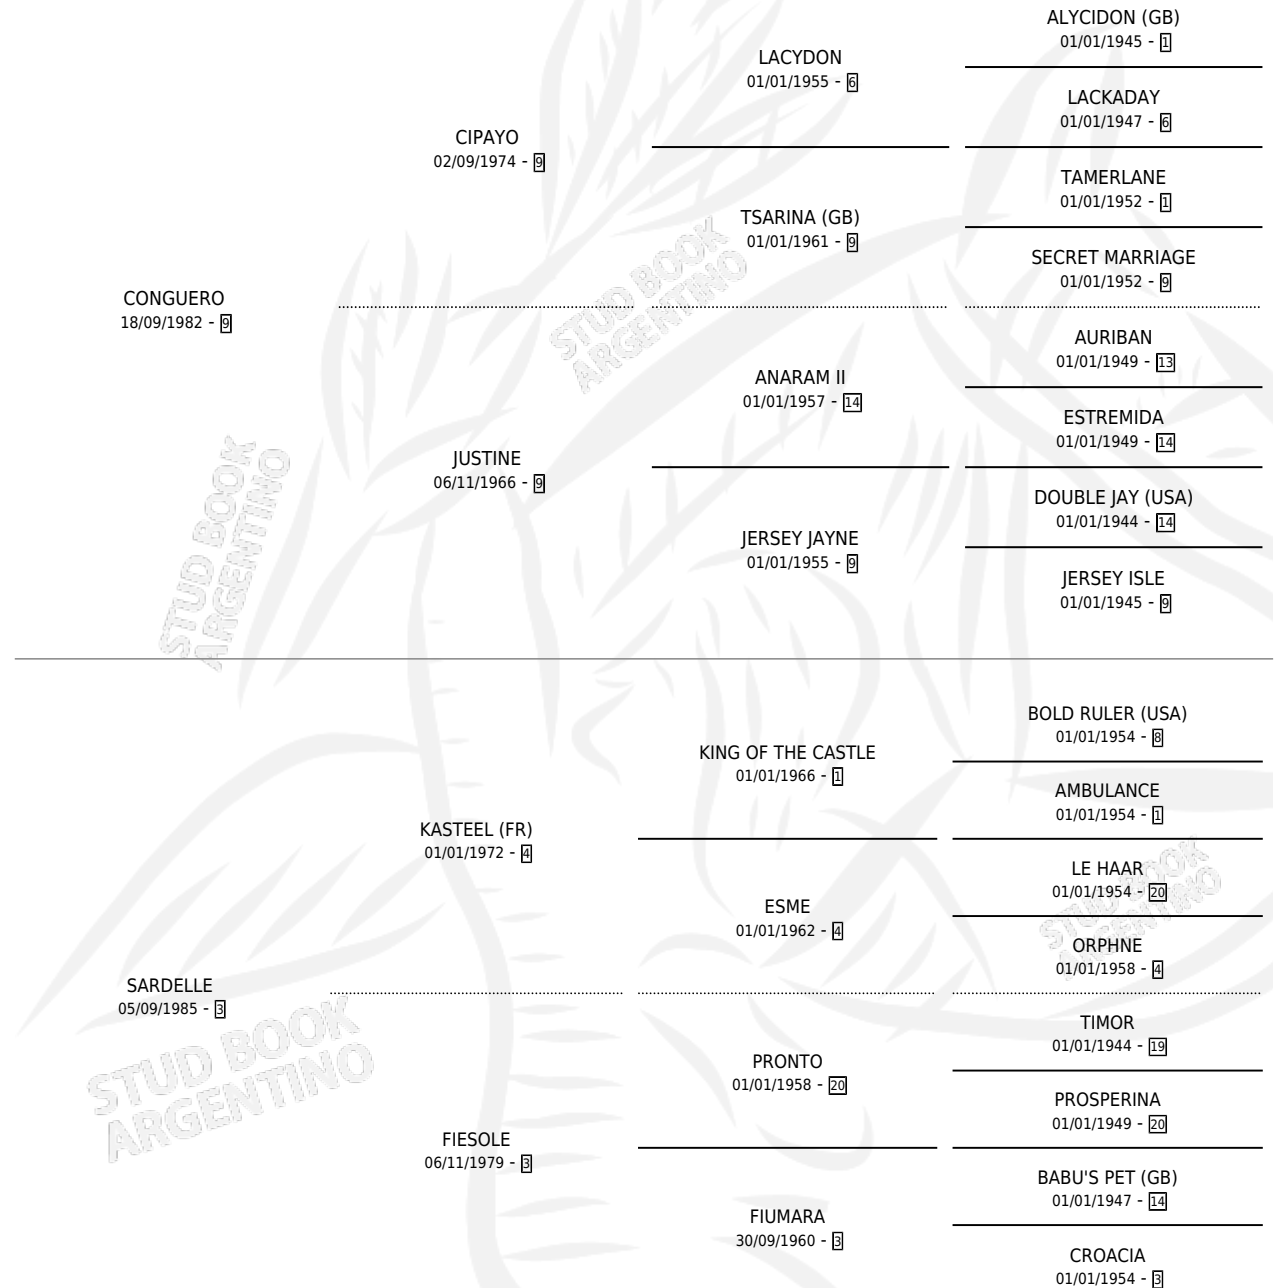

GAMULU

por CONGUERO y SARDELLE por KASTEEL (FR)

Argentina · Macho · Zaino Doradillo · SP · 13/08/1991
Familia 3-b · Volumen 34

ESTADO

TIPIFICACIÓN SANGUÍNEA	X
TIPIFICACIÓN POR ADN	X
PASAPORTE	X
IDENTIFICACIÓN POR MICROCHIP	X
REPRODUCTOR	X

Lugar de nacimiento: Don Santiago

Criador: De All Jose Antonio Suc

PEDIGREE

GAMULU

Datos oficiales del Stud Book Argentino

Documento generado el 02/05/2026

studbook.org.ar