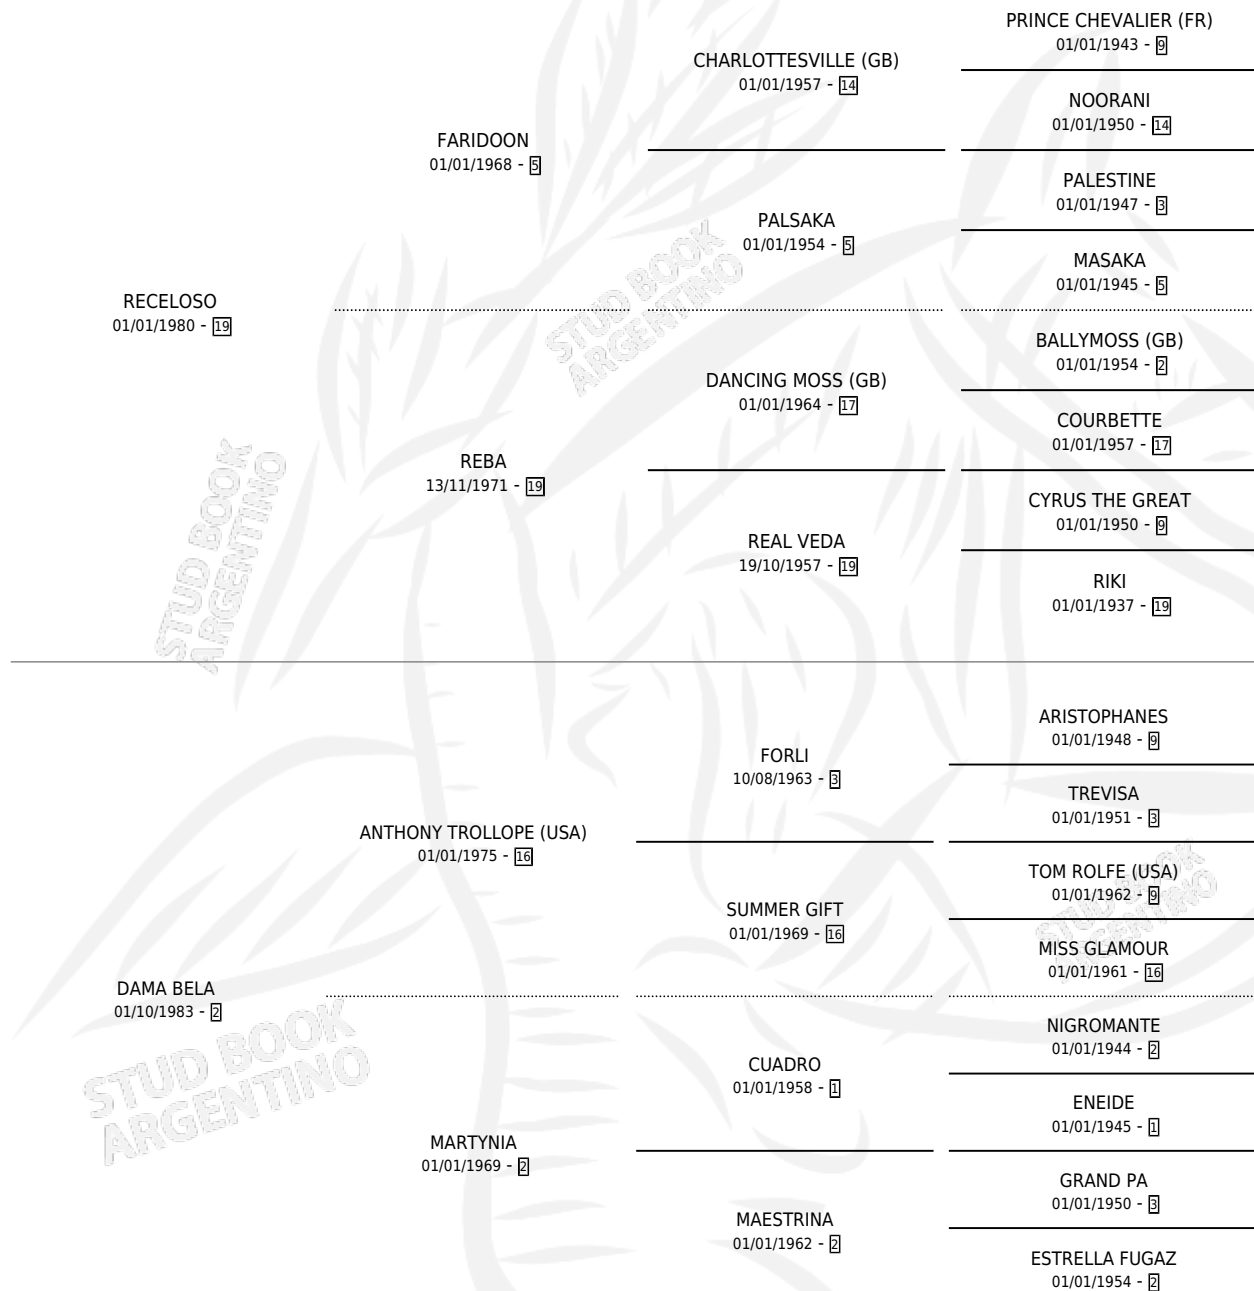

BIGGEST

por RECELOSO y DAMA BELA por ANTHONY TROLLOPE (USA)

Argentina · Macho · Alazan · SP · 27/08/1991
Familia 2-a · Volumen 34

ESTADO

TIPIFICACIÓN SANGUÍNEA	X
TIPIFICACIÓN POR ADN	X
PASAPORTE	X
IDENTIFICACIÓN POR MICROCHIP	X
REPRODUCTOR	X

Lugar de nacimiento: La Pastora
Criador: Sin dato

PEDIGREE

BIGGEST

Datos oficiales del Stud Book Argentino

Documento generado el 02/05/2026

studbook.org.ar