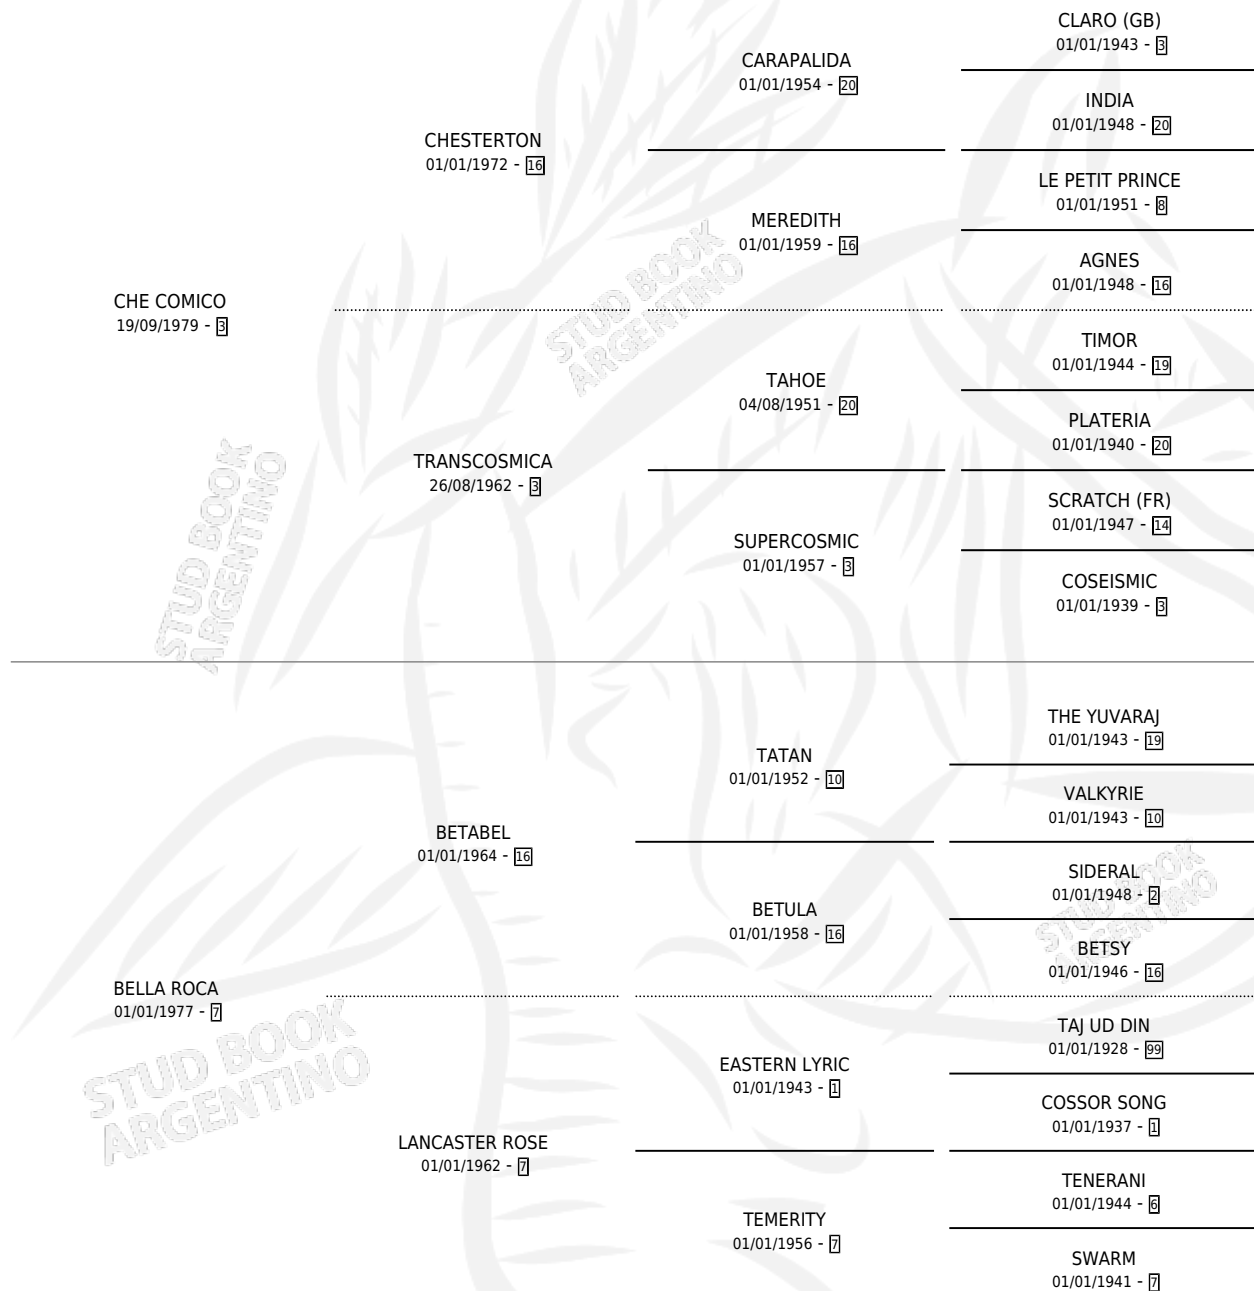

LA CANALETA

por CHE COMICO y BELLA ROCA por BETABEL

Argentina · Hembra · Tordillo · SP · 23/08/1991
Familia 7-f · Volumen 34

ESTADO

TIPIFICACIÓN SANGUÍNEA	X
TIPIFICACIÓN POR ADN	X
PASAPORTE	X
IDENTIFICACIÓN POR MICROCHIP	X
REPRODUCTOR	X

Lugar de nacimiento: Campo particular

Criador: Sin dato

PEDIGREE

LA CANALETA

Datos oficiales del Stud Book Argentino

Documento generado el 12/05/2026

studbook.org.ar