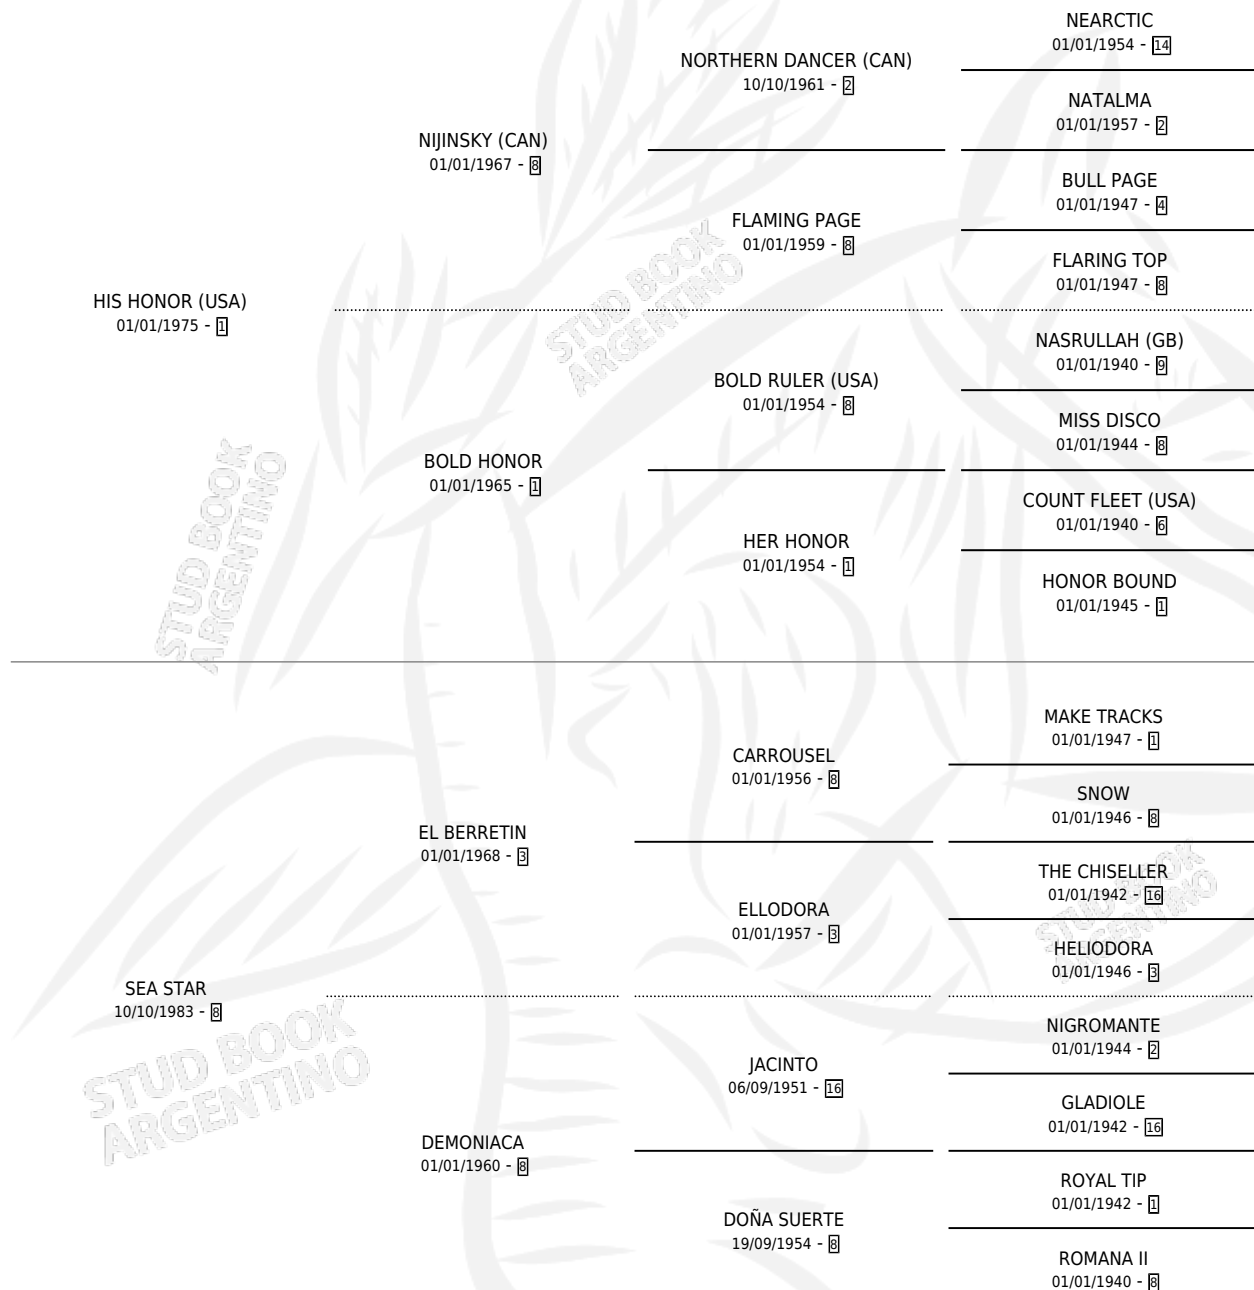

STAR HONOR

por HIS HONOR (USA) y SEA STAR por EL BERRETIN

Argentina · Hembra · Zaino Colorado · SP · 14/08/1991
Familia 8-h · Volumen 34

ESTADO

TIPIFICACIÓN SANGUÍNEA	X
TIPIFICACIÓN POR ADN	X
PASAPORTE	X
IDENTIFICACIÓN POR MICROCHIP	X
REPRODUCTOR	✓

Lugar de nacimiento: Don Teo

Criador: Don Teo

PEDIGREE

CAMPAÑA

Solo carreras oficiales de Argentina

POR EDAD

EDAD	CC	1°	2°	3°	4°	5°	NP	CLC	CLG	CLCG1	CLGG1	IMPORTE	GANANCIA / CC
3 AÑOS	2	0	0	0	0	0	2	0	0	0	0	\$0	\$0
4 AÑOS	11	0	0	0	0	0	11	0	0	0	0	\$0	\$0
TOTALES	13	0	0	0	0	0	13	0	0	0	0	\$0	\$0
%		0.0%	0.0%	0.0%	0.0%	0.0%	100%	0.0%	0.0%	0.0%	0.0%		