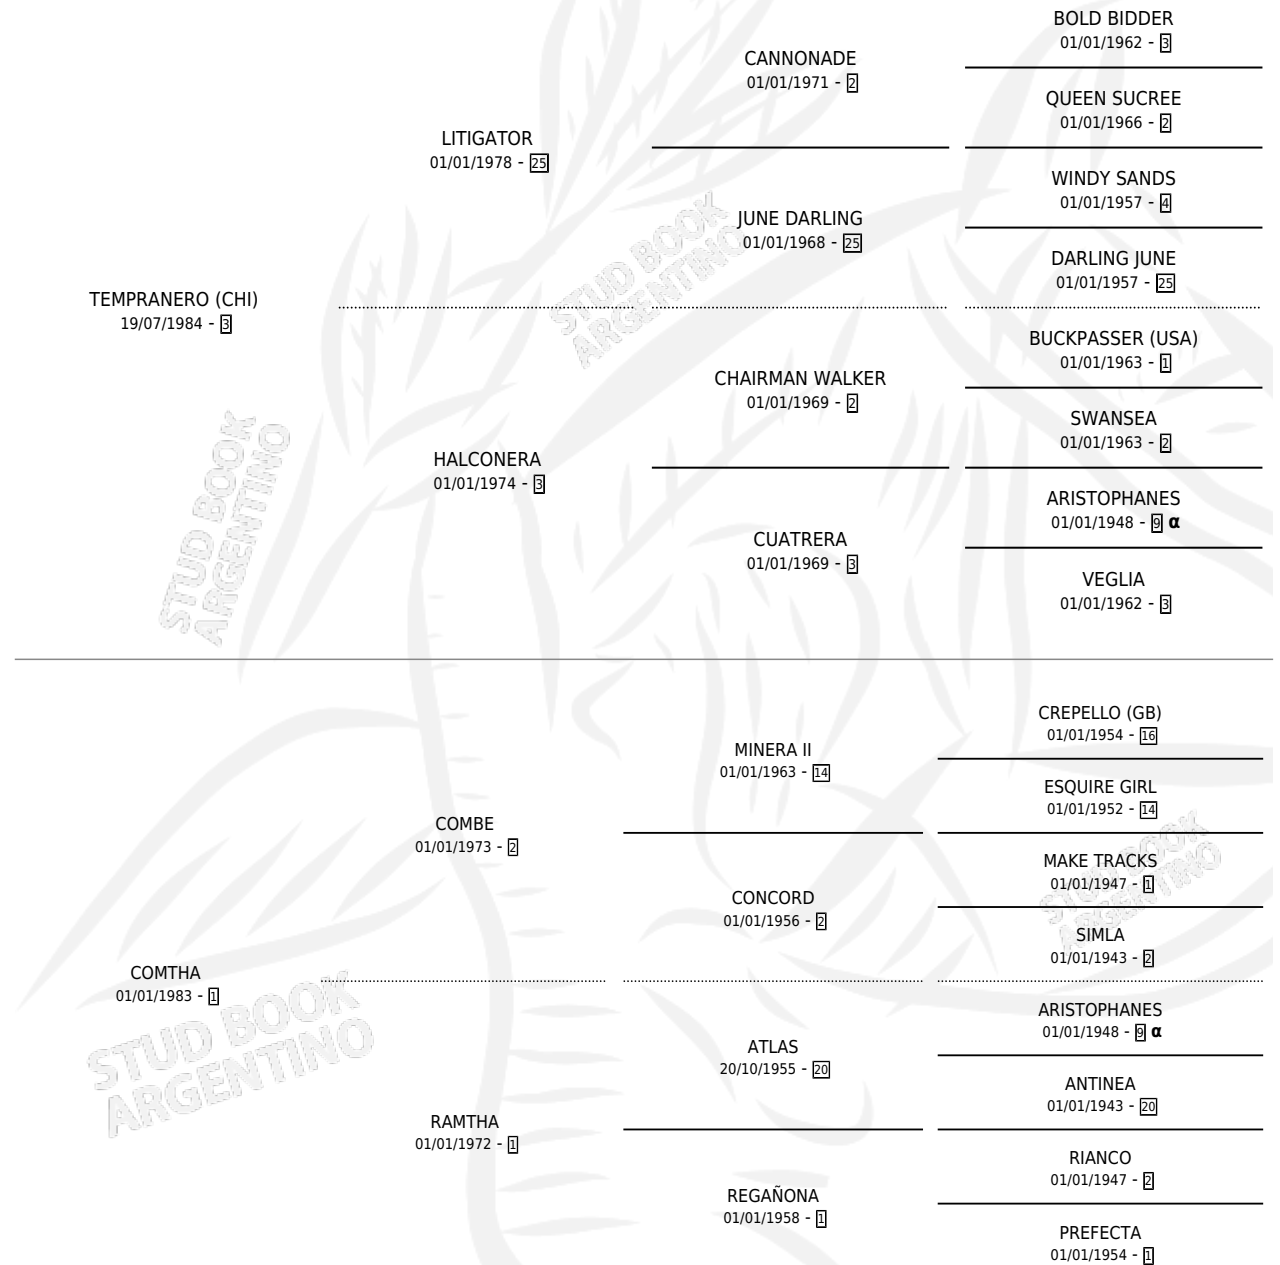

Lugar de nacimiento: El Alfalfar

Criador: El Alfalfar

~

HIJOS

	MACHOS	HEMBRAS
7 NACIERON	3	4
5 CORRIERON	2	3
3 GANARON	2	1
0 GANADORES CL	0 GANADORES GR	0 GANADORES G1

PEDIGREE

INBREEDING : α

CAMPAÑA

Solo carreras oficiales de Argentina

POR EDAD

EDAD	CC	1°	2°	3°	4°	5°	NP	CLC	CLG	CLCG1	CLGG1	IMPORTE	GANANCIA / CC
3 AÑOS	6	2	1	0	1	2	0	0	0	0	0	\$11,400	\$1,900
4 AÑOS	8	2	2	3	0	0	1	0	0	0	0	\$12,800	\$1,600
TOTALES	14	4	3	3	1	2	1	0	0	0	0	\$24,200	\$1,729
%		28.6%	21.4%	21.4%	7.1%	14.3%	7.1%	0.0%	0.0%	0.0%	0.0%		

Ganadora de 4 carreras en La Plata - \$24,200, a los 3 y 4 años.

POR DISTANCIA

HIPODROMO	CC	1°	2°	3°	4°	5°	NP	CLC	CLG	CLCG1	CLGG1	IMPORTE
LA PLATA	13	4	3	3	1	2	0	0	0	0	0	\$24,200
1100 MTS	3	2	0	1	0	0	0	0	0	0	0	\$10,072
1200 MTS	2	1	0	0	0	1	0	0	0	0	0	\$4,200
1300 MTS	1	0	0	1	0	0	0	0	0	0	0	\$672
1000 MTS	4	1	2	0	0	1	0	0	0	0	0	\$7,092
1400 MTS	3	0	1	1	1	0	0	0	0	0	0	\$2,164
SAN ISIDRO	1	0	0	0	0	0	1	0	0	0	0	\$0
1200 MTS	1	0	0	0	0	0	1	0	0	0	0	\$0