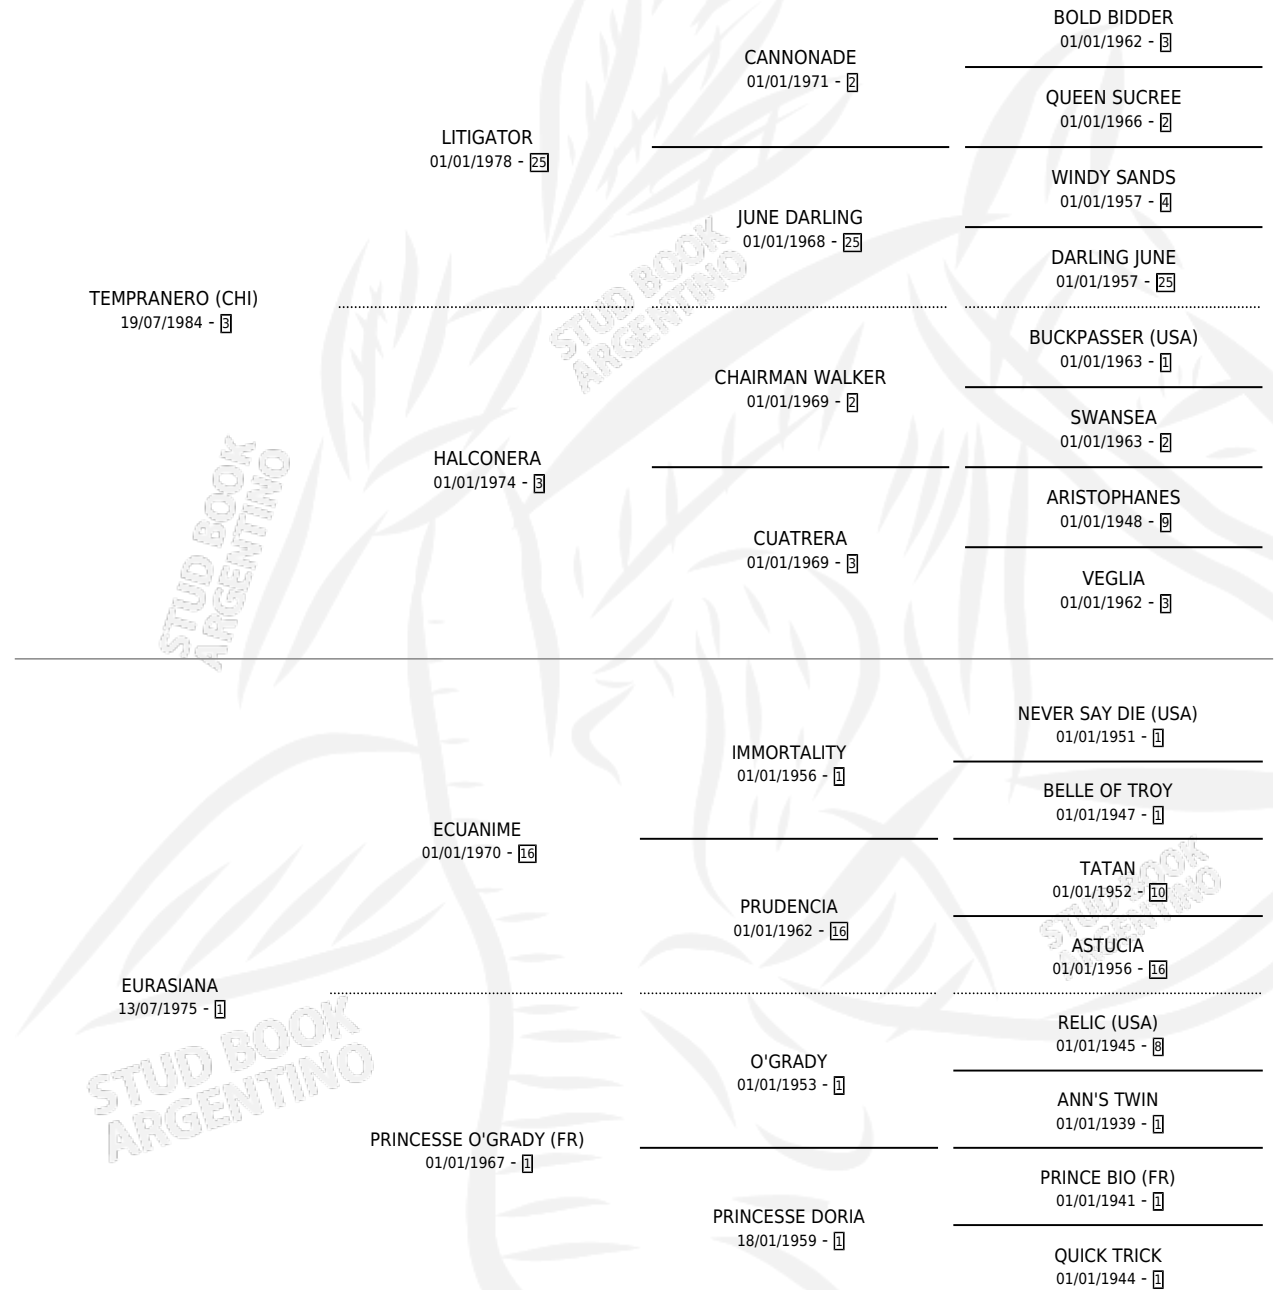

REPARTIJA

por **TEMPRANERO (CHI)** y **EURASIANA** por **ECUANIME**

Argentina · Hembra · Zaino · SP · 27/08/1991
Familia 1-n · Volumen 34

ESTADO

TIPIFICACIÓN SANGUÍNEA	✓
TIPIFICACIÓN POR ADN	✓
PASAPORTE	X
IDENTIFICACIÓN POR MICROCHIP	X
REPRODUCTOR	✓

Lugar de nacimiento: El Alfalfar

Criador: El Alfalfar

~

HIJOS

	MACHOS	HEMBRAS
7 NACIERON	4	3
6 CORRIERON	4	2
6 GANARON	4	2
2 GANADORES CL	0 GANADORES GR	0 GANADORES G1

PEDIGREE

EXPORTACIÓN / IMPORTACIÓN

FECHA	MOVIMIENTO	PAÍS
01/09/1995	IMPORTADO	BRASIL
01/07/1995	EXPORTADO	BRASIL

~

CAMPAÑA

Solo carreras oficiales de Argentina

POR EDAD

EDAD	CC	1°	2°	3°	4°	5°	NP	CLC	CLG	CLCG1	CLGG1	IMPORTE	GANANCIA / CC
3 AÑOS	10	3	1	0	4	1	1	6	1	3	0	\$68,912	\$6,891
4 AÑOS	1	0	0	0	0	0	1	1	0	0	0	\$0	\$0
5 AÑOS	3	0	0	0	0	0	3	3	0	1	0	\$0	\$0
TOTALES	14	3	1	0	4	1	5	10	1	4	0	\$68,912	\$4,922
%		21.4%	7.1%	0.0%	28.6%	7.1%	35.7%	71.4%	10.0%	40.0%	0.0%		