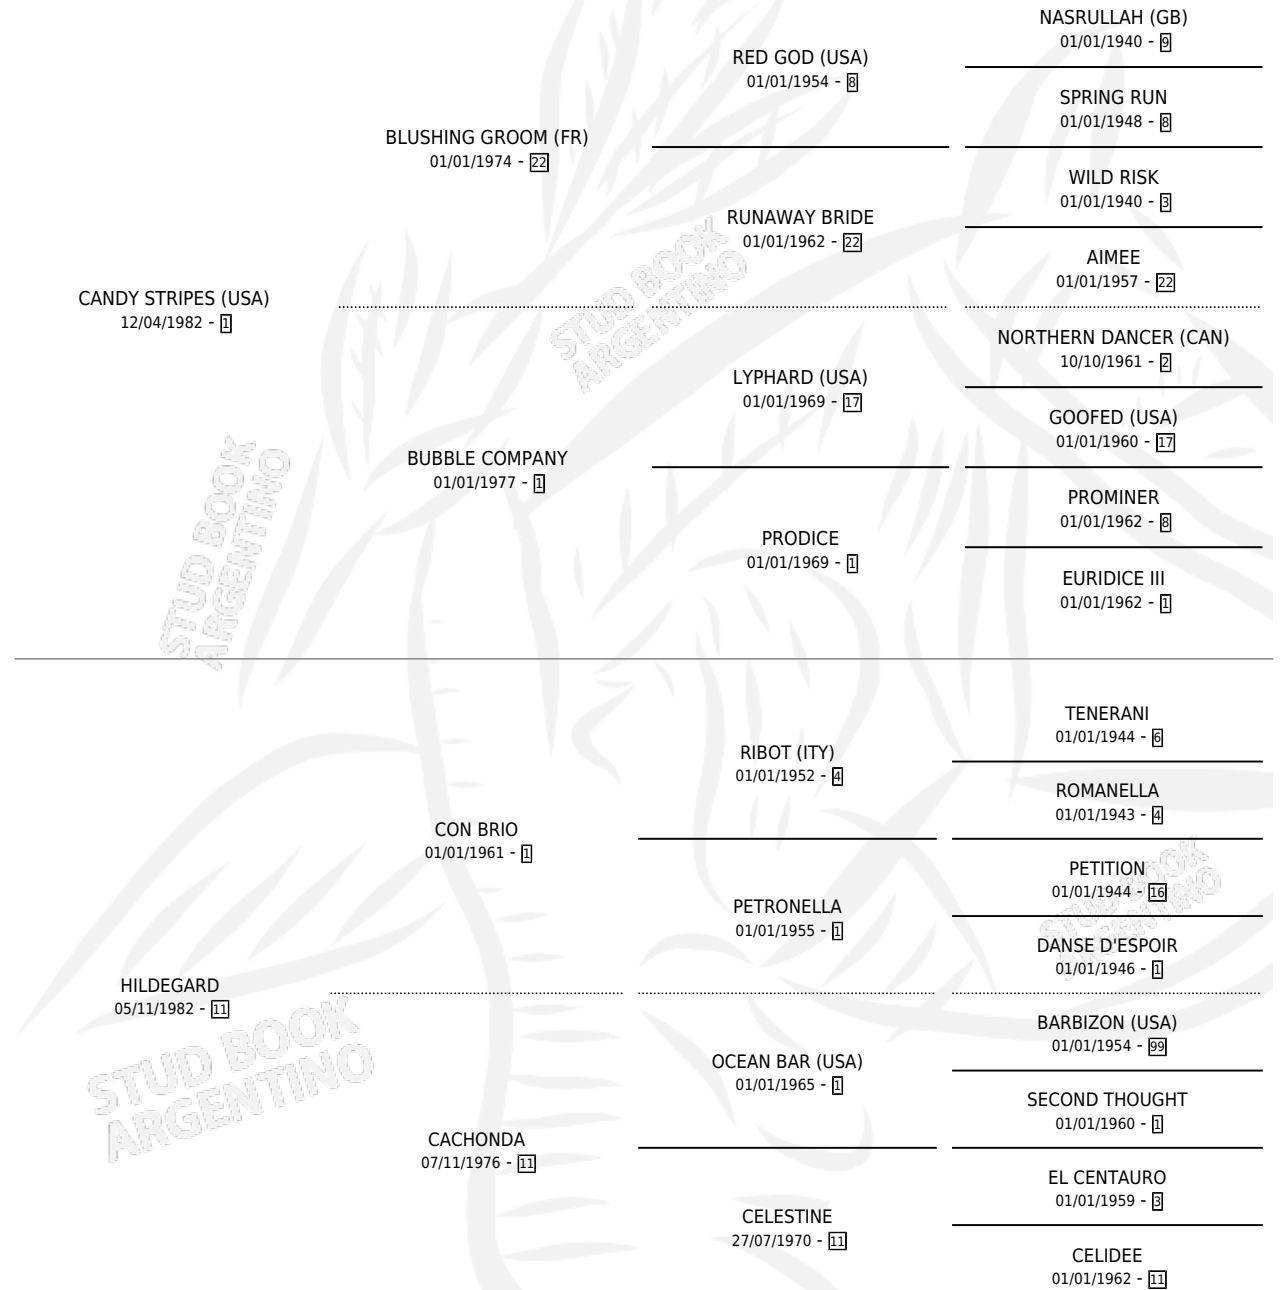

STORM DAY

por **CANDY STRIPES (USA)** y **HILDEGARD** por **CON BRIO**

Argentina · Macho · Alazan · SP · 20/08/1991
Familia 11-g · Volumen 34

ESTADO

TIPIFICACIÓN SANGUÍNEA	X
TIPIFICACIÓN POR ADN	X
PASAPORTE	X
IDENTIFICACIÓN POR MICROCHIP	X
REPRODUCTOR	X

Lugar de nacimiento: El Alfalfar

Criador: Sin dato

PEDIGREE

CAMPAÑA

Solo carreras oficiales de Argentina

POR EDAD

EDAD	CC	1°	2°	3°	4°	5°	NP	CLC	CLG	CLCG1	CLGG1	IMPORTE	GANANCIA / CC
3 AÑOS	1	0	0	0	0	0	1	0	0	0	0	\$0	\$0
TOTALES	1	0	0	0	0	0	1	0	0	0	0	\$0	\$0
%		0.0%	0.0%	0.0%	0.0%	0.0%	100%	0.0%	0.0%	0.0%	0.0%		