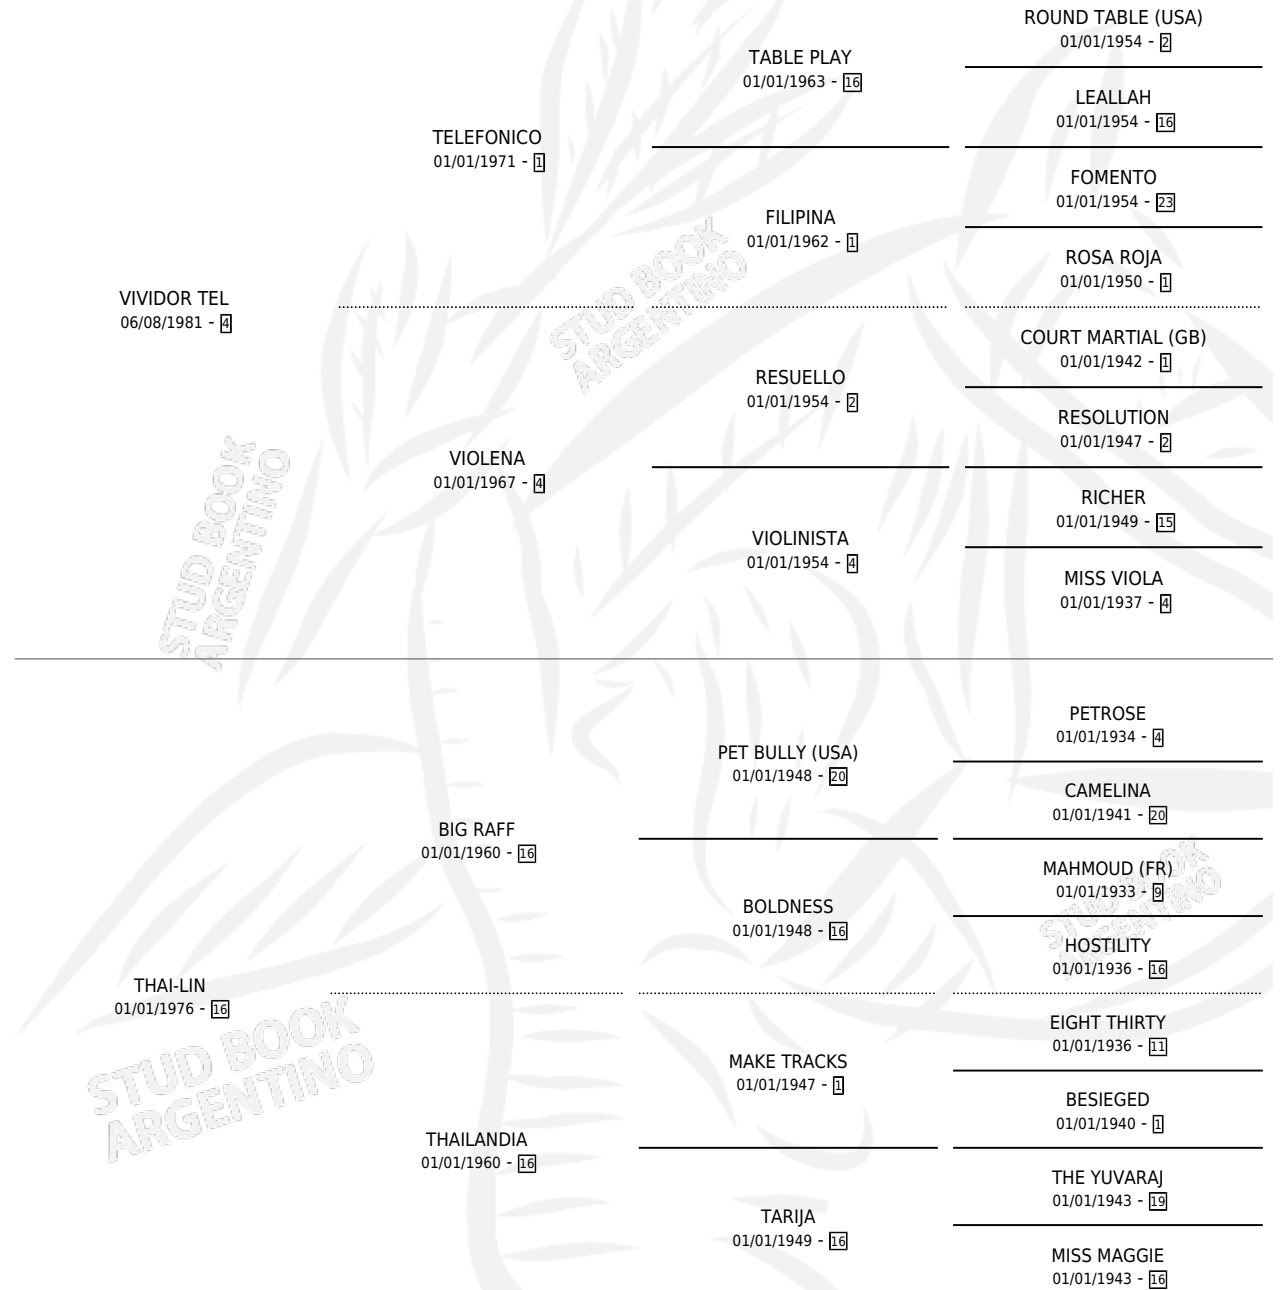

THAIA

por VIVIDOR TEL y THAI-LIN por BIG RAFF

Argentina · Hembra · Zaino · SP · 02/08/1991
Familia 16-f · Volumen 34

ESTADO

TIPIFICACIÓN SANGUÍNEA	X
TIPIFICACIÓN POR ADN	X
PASAPORTE	X
IDENTIFICACIÓN POR MICROCHIP	X
REPRODUCTOR	X

Lugar de nacimiento: La Calandria

Criador: Sin dato

PEDIGREE

THAIA

Datos oficiales del Stud Book Argentino

Documento generado el 04/05/2026

studbook.org.ar