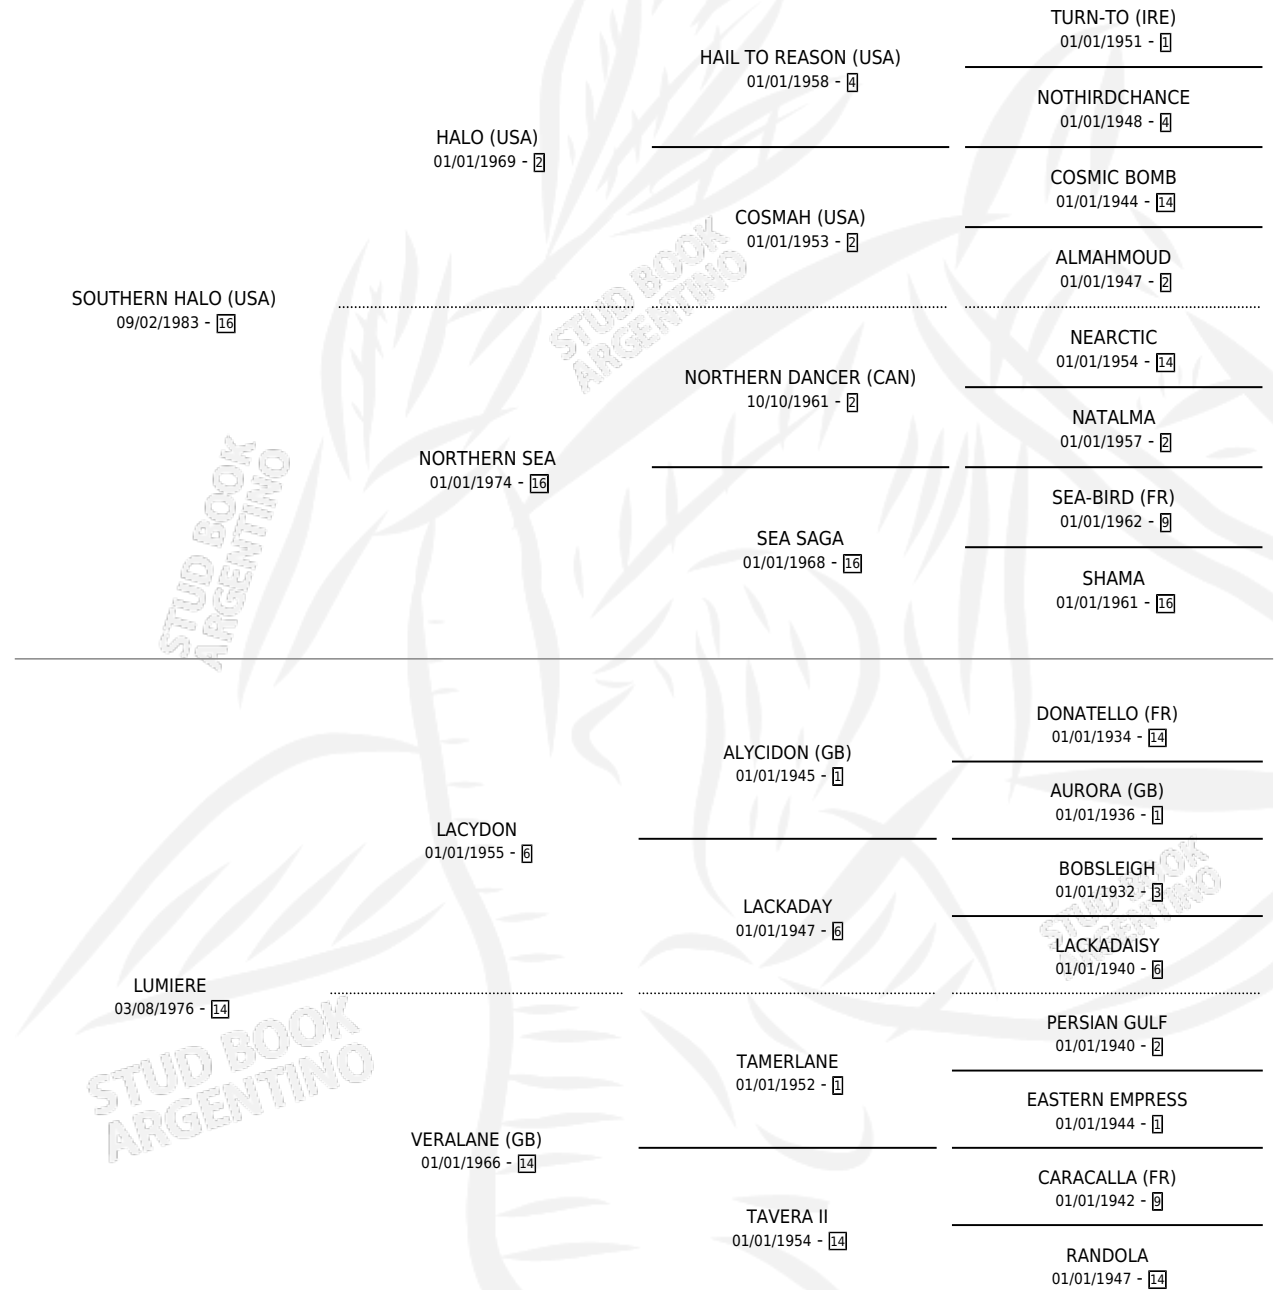

LUTECE

por SOUTHERN HALO (USA) y LUMIERE por LACYDON

Argentina · Hembra · Alazan Tostado · SP · 19/08/1991
Familia 14-b · Volumen 34

ESTADO

TIPIFICACIÓN SANGUÍNEA	✓
TIPIFICACIÓN POR ADN	✓
PASAPORTE	X
IDENTIFICACIÓN POR MICROCHIP	X
REPRODUCTOR	✓

Lugar de nacimiento: La Quebrada

Criador: Ceriani Cernadas Hernan y Ferrer Reyes Sara Ceriani De

~

HIJOS

	MACHOS	HEMBRAS
5 NACIERON	1	4
5 CORRIERON	1	4
4 GANARON	1	3

0	0	0
GANADORES CL	GANADORES GR	GANADORES G1

PEDIGREE

CAMPAÑA

Solo carreras oficiales de Argentina

POR EDAD

EDAD	CC	1°	2°	3°	4°	5°	NP	CLC	CLG	CLCG1	CLGG1	IMPORTE	GANANCIA / CC
2 AÑOS	2	0	2	0	0	0	0	1	0	0	0	\$7,860	\$3,930
3 AÑOS	1	0	0	0	1	0	0	0	0	0	0	\$562	\$562
4 AÑOS	7	2	1	1	0	1	2	0	0	0	0	\$14,554	\$2,079
TOTALES	10	2	3	1	1	1	2	1	0	0	0	\$22,976	\$2,298
%		20.0%	30.0%	10.0%	10.0%	10.0%	20.0%	10.0%	0.0%	0.0%	0.0%		