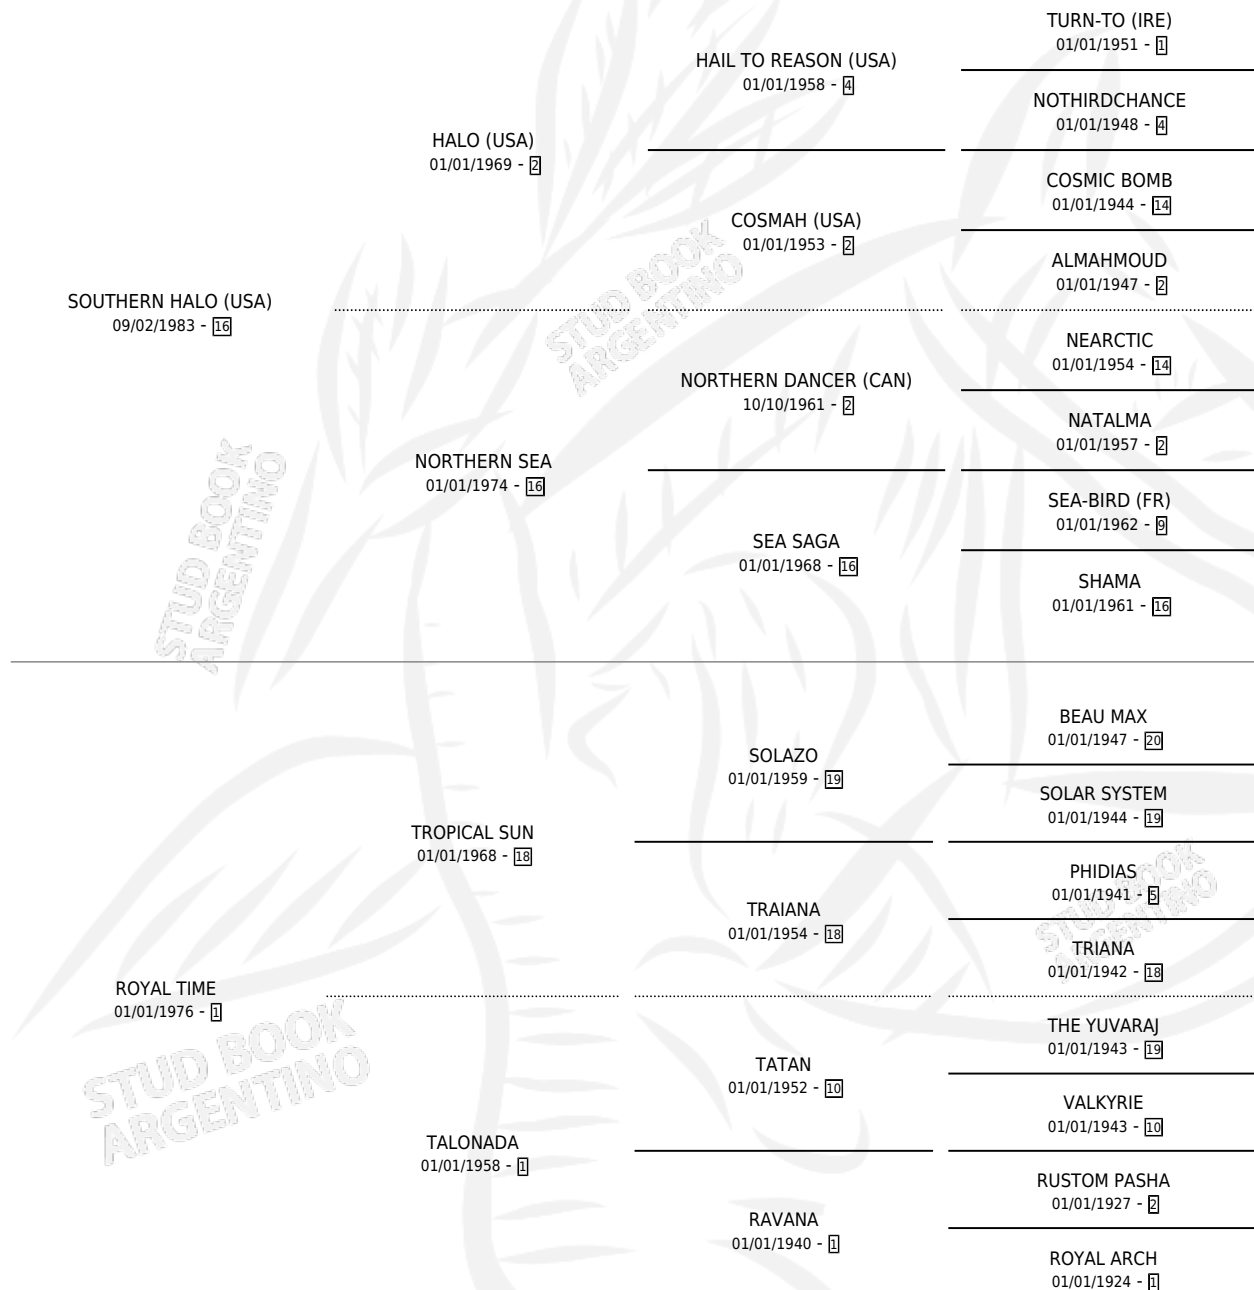

ROCKVILLE

por SOUTHERN HALO (USA) y ROYAL TIME por TROPICAL SUN

Argentina · Macho · Alazan Tostado · SP · 21/08/1991
Familia 1-w · Volumen 34

ESTADO

TIPIFICACIÓN SANGUÍNEA	✓
TIPIFICACIÓN POR ADN	✓
PASAPORTE	X
IDENTIFICACIÓN POR MICROCHIP	X
REPRODUCTOR	✓

Lugar de nacimiento: La Quebrada

Criador: Ceriani Cernadas Hernan y Ferrer Reyes Sara Ceriani De

~

HIJOS

	MACHOS	HEMBRAS
251 NACIERON	133	118
145 CORRIERON	83	62
85 GANARON	49	36

0	0	0
GANADORES CL	GANADORES GR	GANADORES G1

PEDIGREE

CAMPAÑA

Solo carreras oficiales de Argentina

POR EDAD

EDAD	CC	1°	2°	3°	4°	5°	NP	CLC	CLG	CLCG1	CLGG1	IMPORTE	GANANCIA / CC
2 AÑOS	2	1	1	0	0	0	0	1	0	1	0	\$15,060	\$7,530
3 AÑOS	7	1	1	0	3	0	2	7	1	5	1	\$158,275	\$22,611
4 AÑOS	10	1	2	1	1	0	5	4	0	1	0	\$13,800	\$1,380
5 AÑOS	4	0	0	2	0	0	2	1	0	0	0	\$1,353	\$338
TOTALES	23	3	4	3	4	0	9	13	1	7	1	\$188,488	\$8,195
%		13.0%	17.4%	13.0%	17.4%	0.0%	39.1%	56.5%	7.7%	53.8%	14.3%		