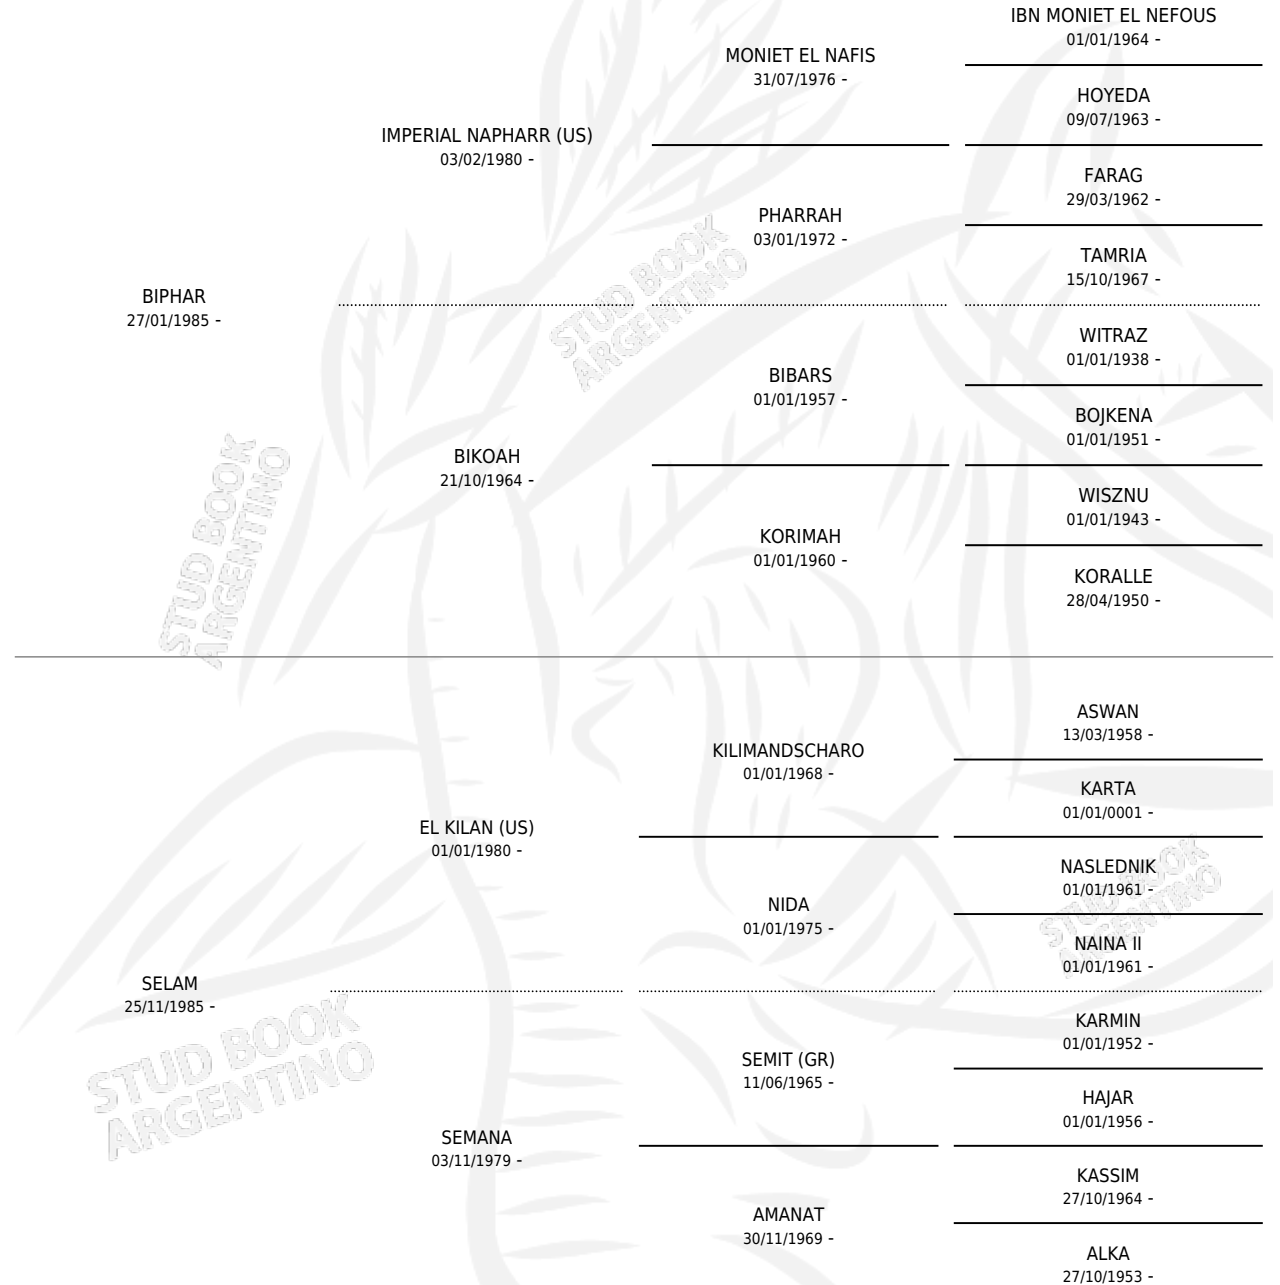

LM BI-FAST

por BIPHAR y SELAM por EL KILAN (US)

Argentina · Macho · Tordillo · AP · 04/09/1991
Familia · Volumen 34

ESTADO

TIPIFICACIÓN SANGUÍNEA	X
TIPIFICACIÓN POR ADN	X
PASAPORTE	X
IDENTIFICACIÓN POR MICROCHIP	X
REPRODUCTOR	X

Lugar de nacimiento: La Matera
Criador: Larrere Carlos Alberto (SUC)

PEDIGREE

CAMPAÑA

Solo carreras oficiales de Argentina

POR EDAD

EDAD	CC	1°	2°	3°	4°	5°	NP	CLC	CLG	CLCG1	CLGG1	IMPORTE	GANANCIA / CC
3 AÑOS	2	0	0	0	0	0	2	1	0	0	0	\$0	\$0
4 AÑOS	1	0	0	0	0	0	1	0	0	0	0	\$0	\$0
5 AÑOS	1	0	0	0	0	0	1	0	0	0	0	\$0	\$0
TOTALES	4	0	0	0	0	0	4	1	0	0	0	\$0	\$0
%		0.0%	0.0%	0.0%	0.0%	0.0%	100%	25.0%	0.0%	0.0%	0.0%		