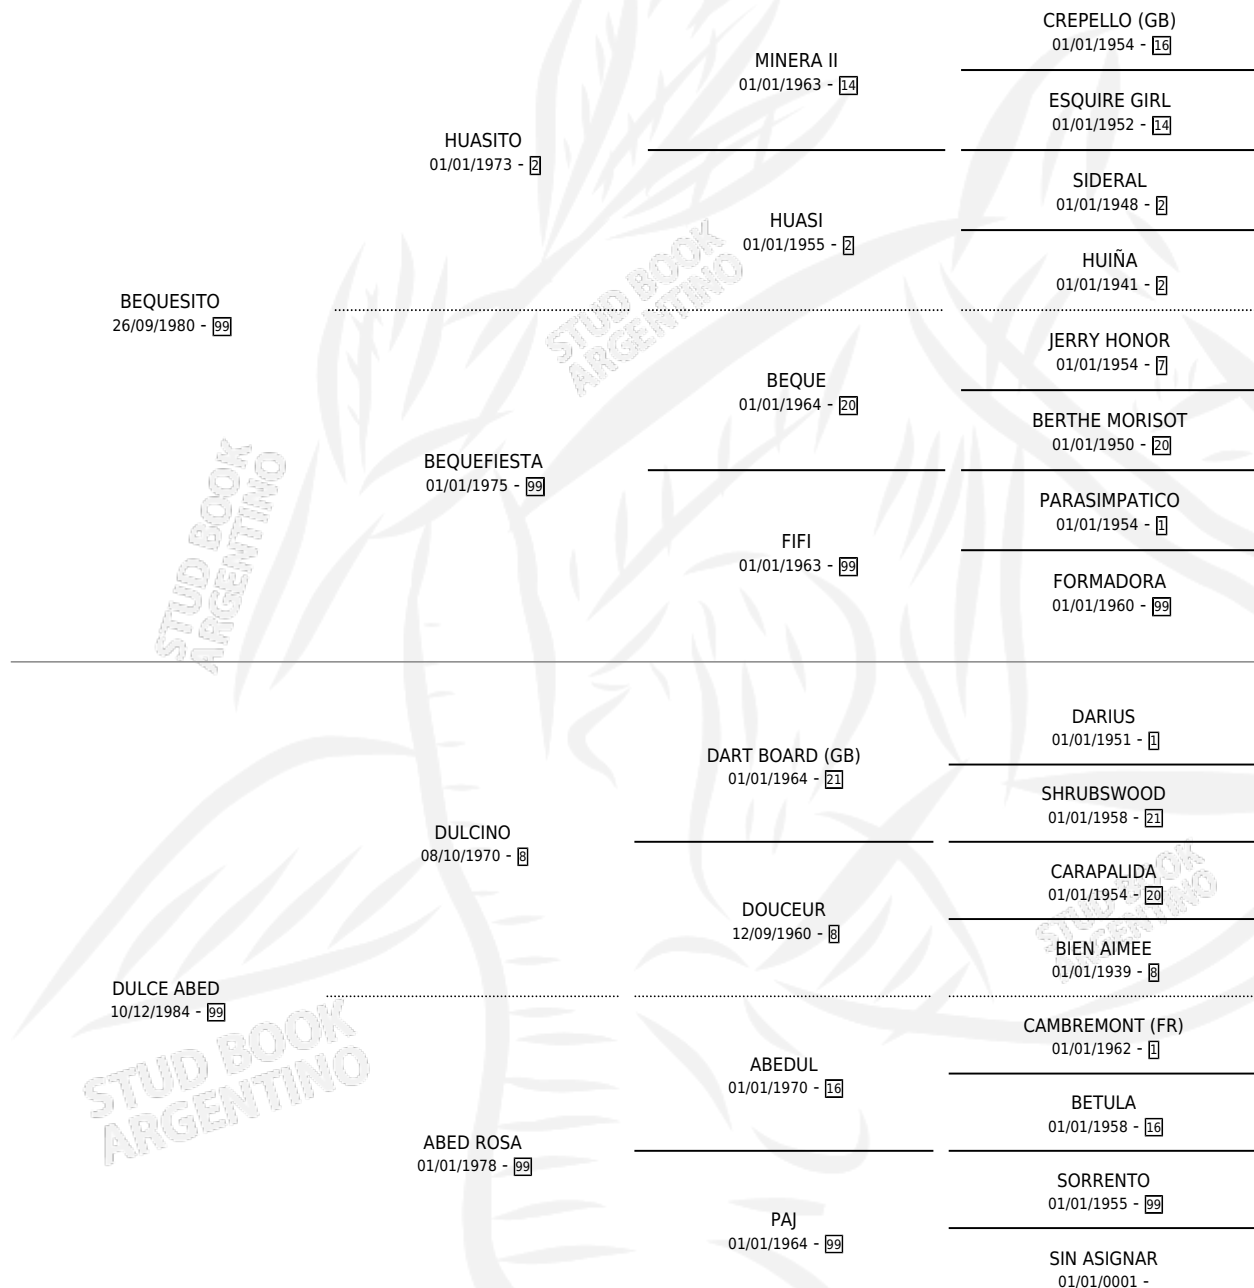

BEQUE ABED

por BEQUESITO y DULCE ABED por DULCINO

Argentina · Hembra · Zaino · SP · 20/08/1991
Familia 99 · Volumen 34

ESTADO

TIPIFICACIÓN SANGUÍNEA	X
TIPIFICACIÓN POR ADN	X
PASAPORTE	X
IDENTIFICACIÓN POR MICROCHIP	X
REPRODUCTOR	X

Lugar de nacimiento: Monadri

Criador: Monadri

PEDIGREE

BEQUE ABED

Datos oficiales del Stud Book Argentino

Documento generado el 23/04/2026

studbook.org.ar