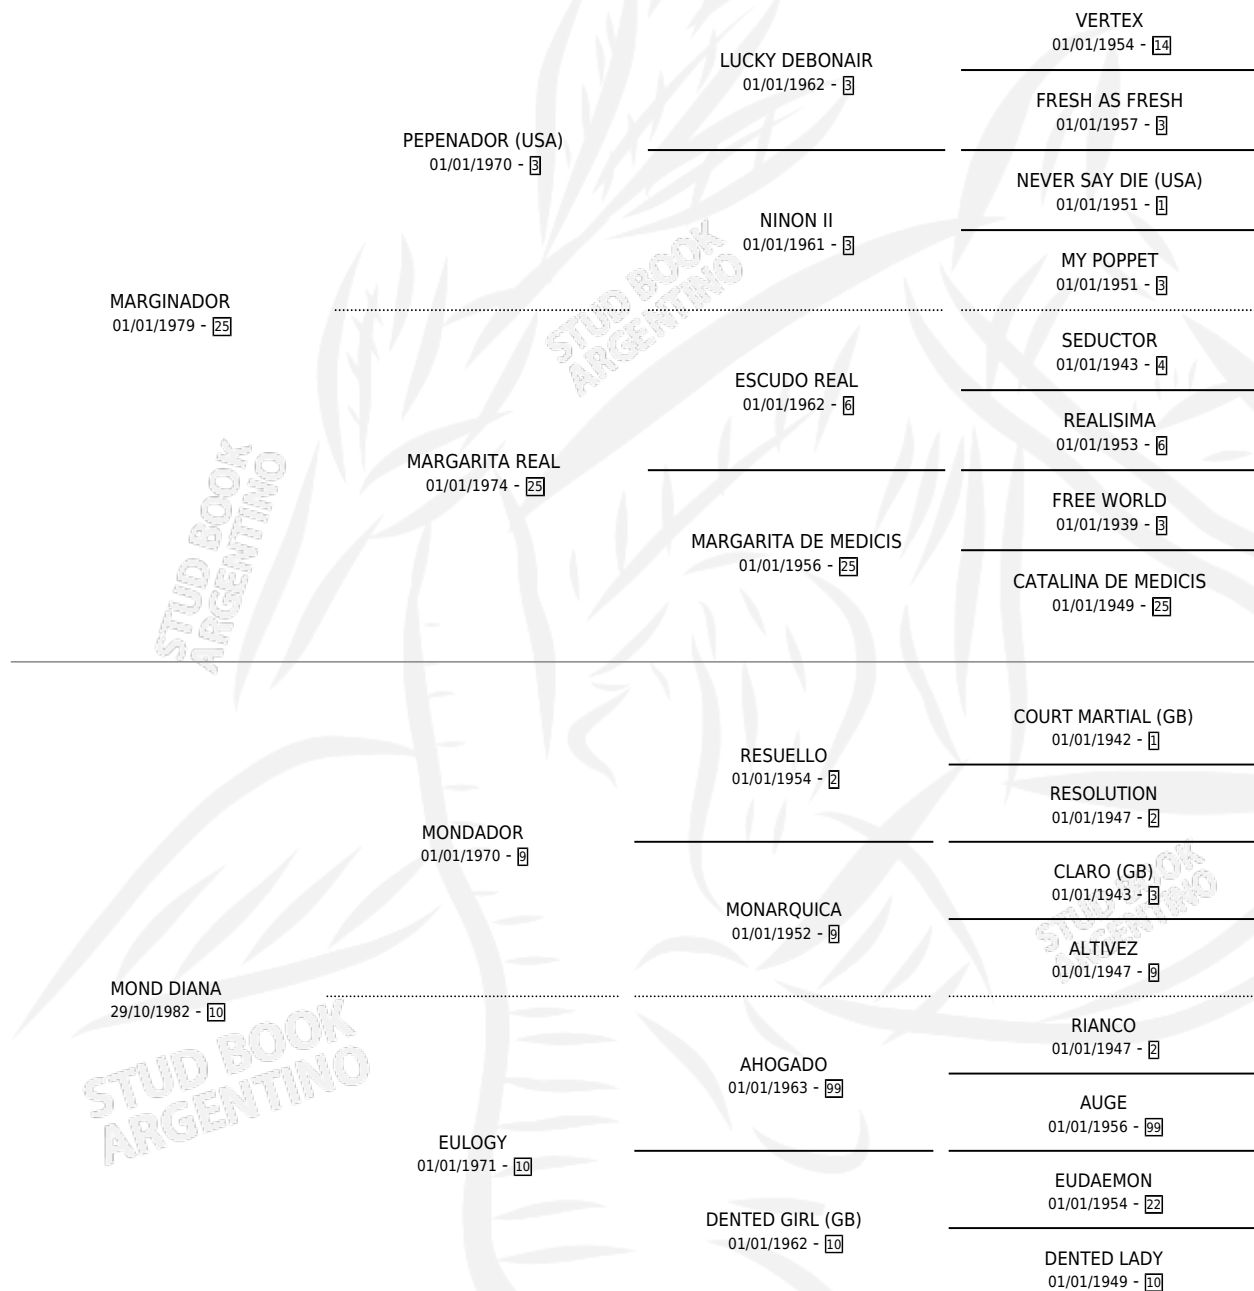

MARDIONAZO

por MARGINADOR y MOND DIANA por MONDADOR

Argentina · Macho · Zaino · SP · 02/09/1991
Familia 10-d · Volumen 34

ESTADO

TIPIFICACIÓN SANGUÍNEA	X
TIPIFICACIÓN POR ADN	X
PASAPORTE	X
IDENTIFICACIÓN POR MICROCHIP	X
REPRODUCTOR	X

Lugar de nacimiento: San Marcelo

Criador: Sin dato

PEDIGREE

CAMPAÑA

Solo carreras oficiales de Argentina

POR EDAD

EDAD	CC	1°	2°	3°	4°	5°	NP	CLC	CLG	CLCG1	CLGG1	IMPORTE	GANANCIA / CC
5 AÑOS	2	0	0	0	0	1	1	0	0	0	0	\$136	\$68
TOTALES	2	0	0	0	0	1	1	0	0	0	0	\$136	\$68
%		0.0%	0.0%	0.0%	0.0%	50.0%	50.0%	0.0%	0.0%	0.0%	0.0%		