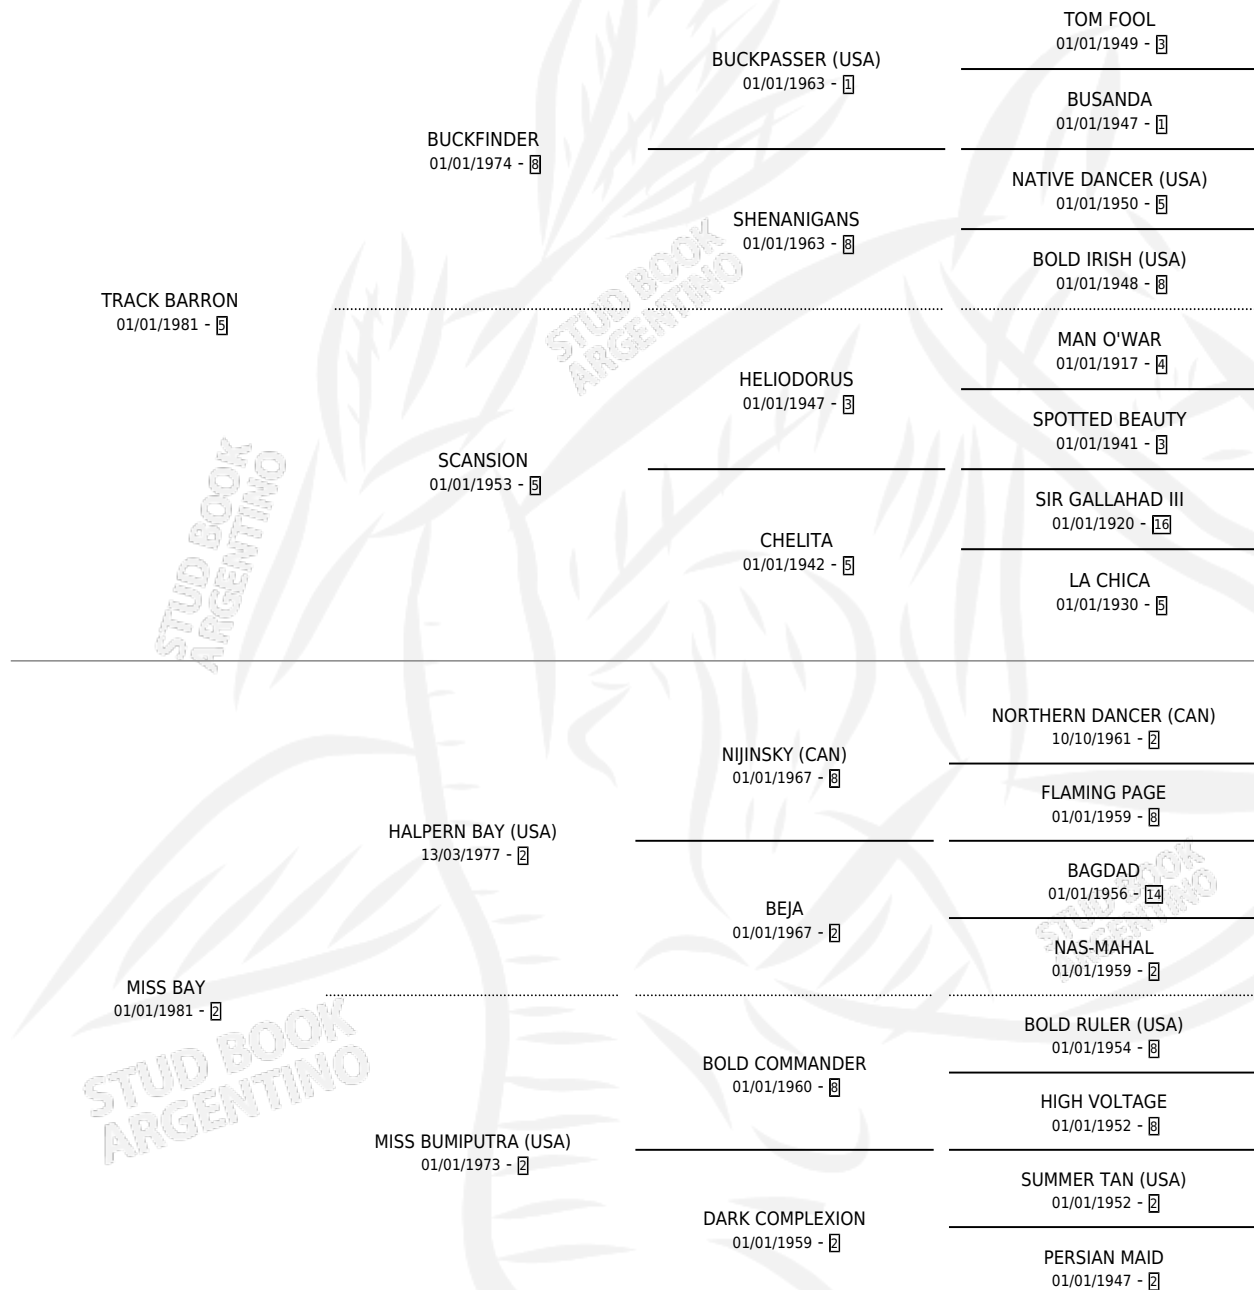

BARON IMPORTADO (USA)

por TRACK BARRON y MISS BAY por HALPERN BAY (USA)

Estados Unidos · Macho · Zaino · SP · 02/02/1990
Familia 2-f · Volumen web

ESTADO

TIPIFICACIÓN SANGUÍNEA	✓
TIPIFICACIÓN POR ADN	X
PASAPORTE	X
IDENTIFICACIÓN POR MICROCHIP	X
REPRODUCTOR	X

Lugar de nacimiento: Estados Unidos

Criador: Extranjero

PEDIGREE

EXPORTACIÓN / IMPORTACIÓN

FECHA	MOVIMIENTO	PAÍS
13/09/1991	IMPORTADO	ESTADOS UNIDOS

~

CAMPAÑA

Solo carreras oficiales de Argentina

Ganador de 2 carreras en San Isidro y Palermo - \$14,626, a los 4 y 5 años.

POR DISTANCIA

HIPODROMO	CC	1°	2°	3°	4°	5°	NP	CLC	CLG	CLCG1	CLGG1	IMPORTE
LA PLATA	3	0	0	0	0	1	2	0	0	0	0	\$160
1000 MTS	2	0	0	0	0	0	2	0	0	0	0	\$0
1100 MTS	1	0	0	0	0	1	0	0	0	0	0	\$160
PALERMO	7	1	1	1	0	0	4	0	0	0	0	\$7,316
1000 MTS	6	1	1	1	0	0	3	0	0	0	0	\$7,316
1800 MTS	1	0	0	0	0	0	1	0	0	0	0	\$0
SAN ISIDRO	3	1	1	0	0	0	1	0	0	0	0	\$7,150
1000 MTS	1	1	0	0	0	0	0	0	0	0	0	\$5,500
1200 MTS	1	0	1	0	0	0	0	0	0	0	0	\$1,650
1800 MTS	1	0	0	0	0	0	1	0	0	0	0	\$0