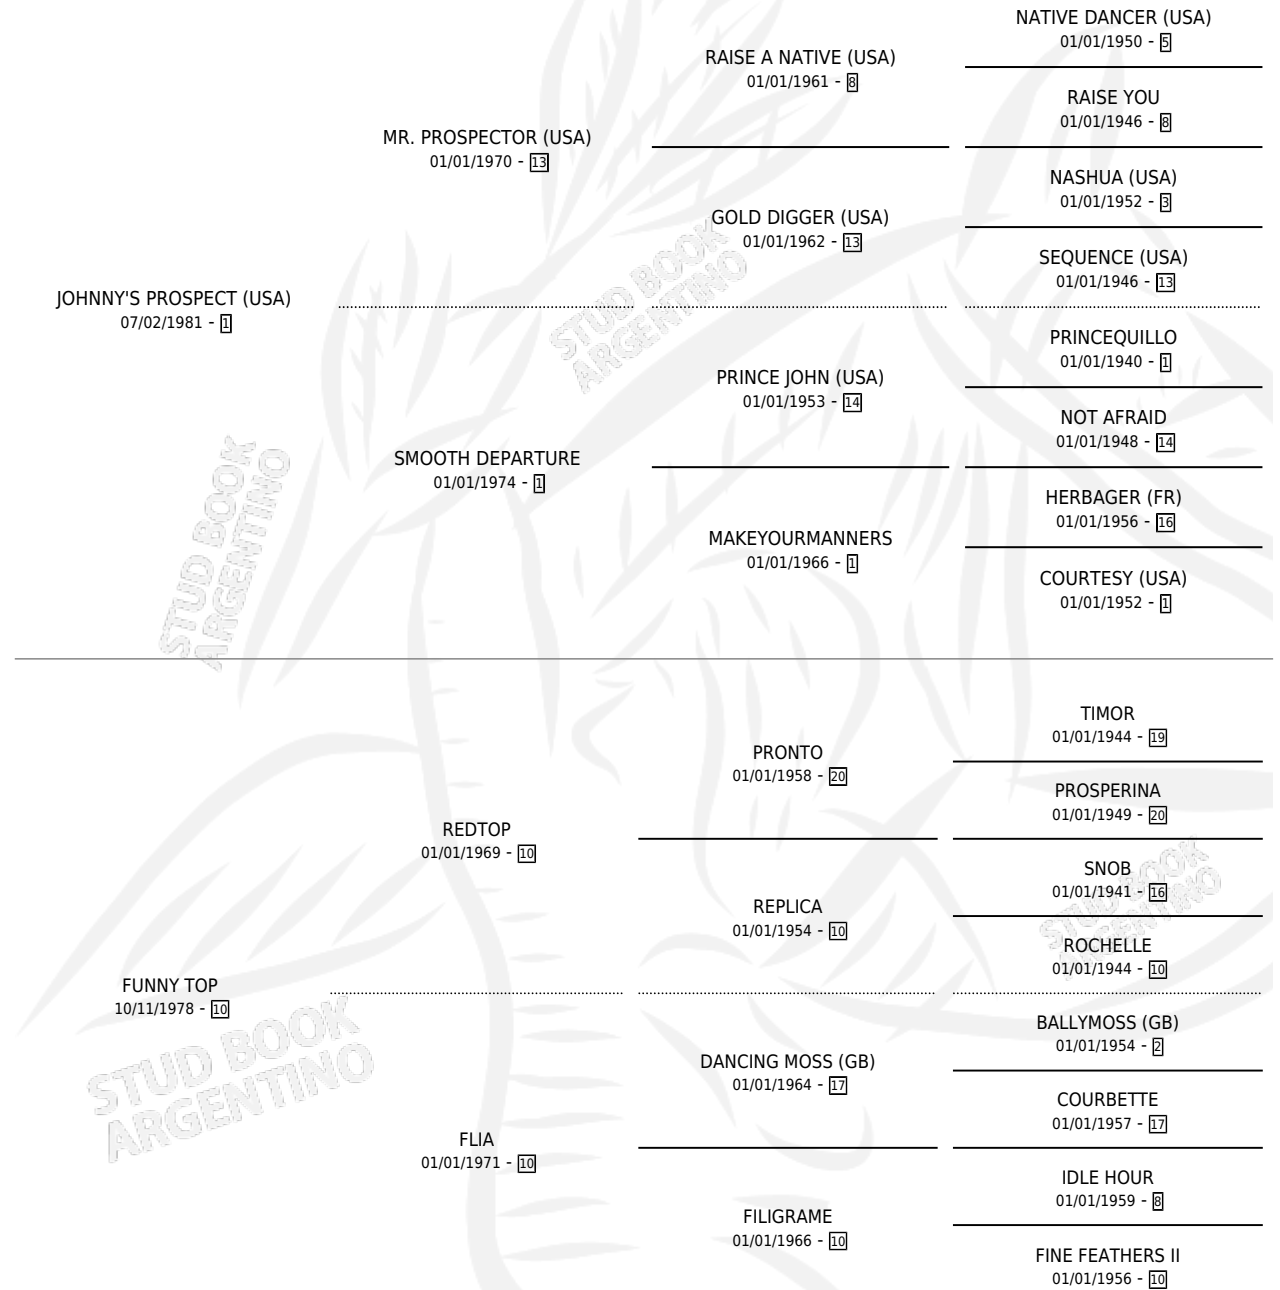

JOHNNY'S TOP

por JOHNNY'S PROSPECT (USA) y FUNNY TOP por REDTOP

Argentina · Macho · Zaino · SP · 10/08/1991
Familia 10-b · Volumen 34

ESTADO

TIPIFICACIÓN SANGUÍNEA	X
TIPIFICACIÓN POR ADN	X
PASAPORTE	X
IDENTIFICACIÓN POR MICROCHIP	X
REPRODUCTOR	X

Lugar de nacimiento: El Tambolar

Criador: Sin dato

PEDIGREE

JOHNNY'S TOP

Datos oficiales del Stud Book Argentino

Documento generado el 10/05/2026

studbook.org.ar