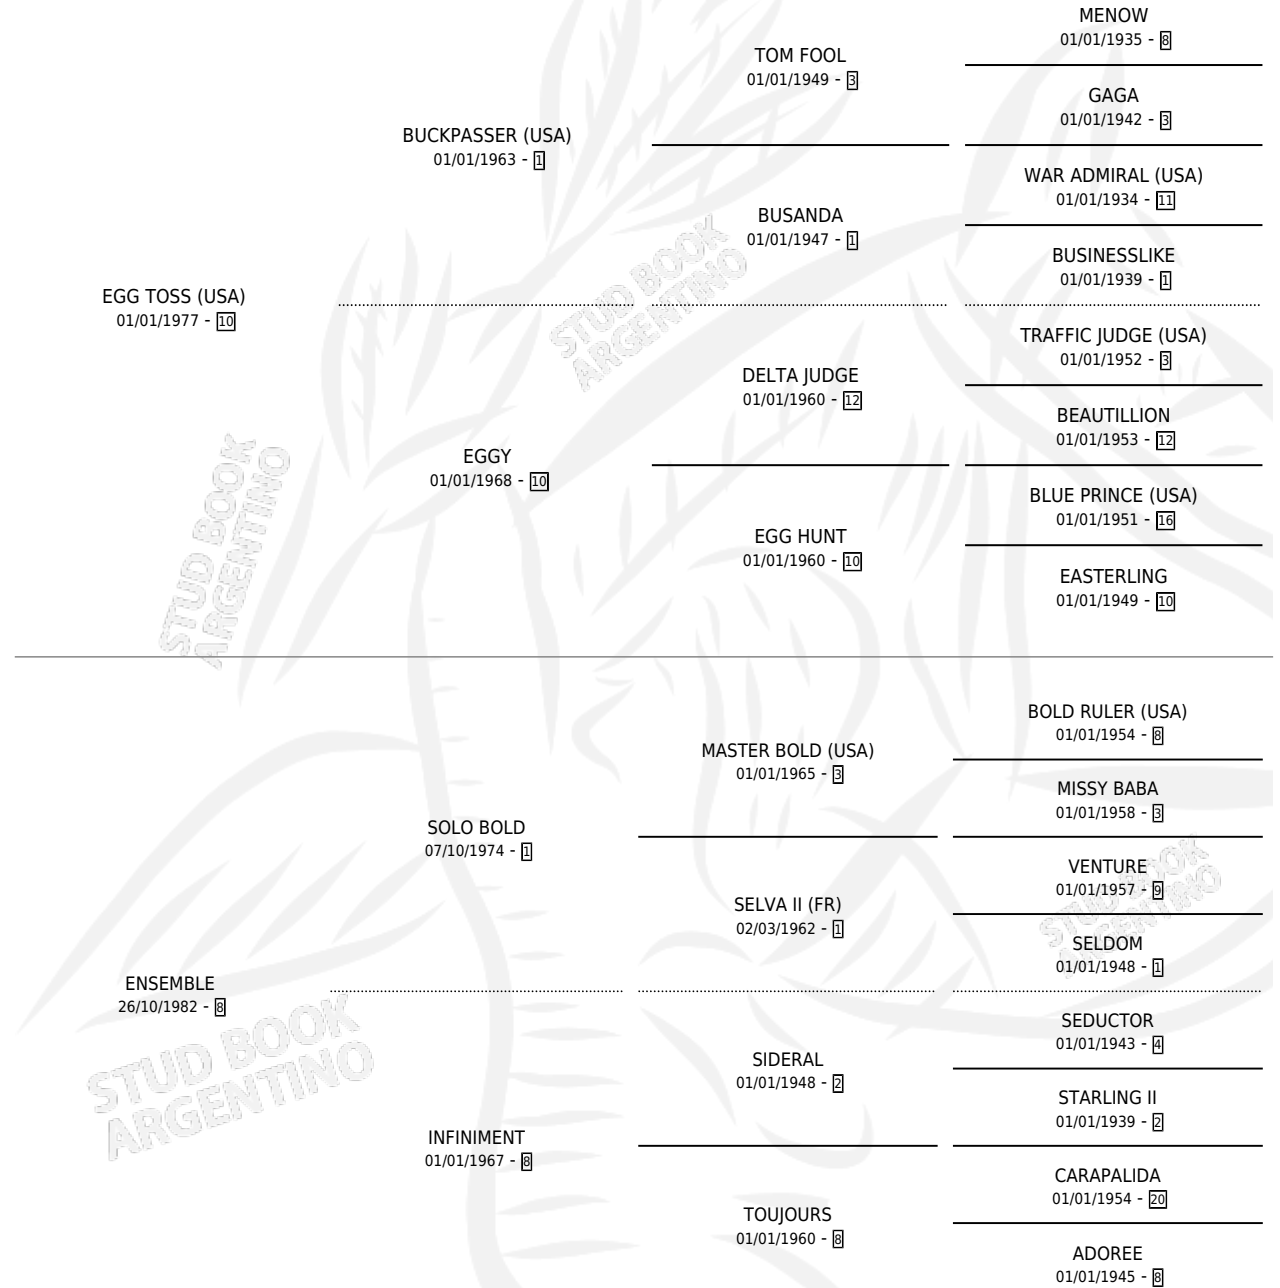

ENSOÑACION

por EGG TOSS (USA) y ENSEMBLE por SOLO BOLD

Argentina · Hembra · Zaino · SP · 29/08/1991
Familia 8-j · Volumen 34

ESTADO

TIPIFICACIÓN SANGUÍNEA	✓
TIPIFICACIÓN POR ADN	X
PASAPORTE	X
IDENTIFICACIÓN POR MICROCHIP	X
REPRODUCTOR	✓

Lugar de nacimiento: Ojo de Agua

Criador: Sin dato

PEDIGREE

CAMPAÑA

Solo carreras oficiales de Argentina

POR EDAD

EDAD	CC	1°	2°	3°	4°	5°	NP	CLC	CLG	CLCG1	CLGG1	IMPORTE	GANANCIA / CC
3 AÑOS	6	1	0	2	2	0	1	0	0	0	0	\$9,664	\$1,611
TOTALES	6	1	0	2	2	0	1	0	0	0	0	\$9,664	\$1,611
%		16.7%	0.0%	33.3%	33.3%	0.0%	16.7%	0.0%	0.0%	0.0%	0.0%		